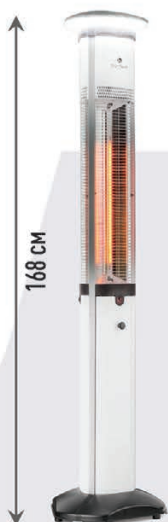

Степень пылевлагозащиты: IP45

Габаритные размеры: Ш 45.3 х Г 45.3 х В 10 см

Katalana

ACTIVA
HEAT COMFORT

Инфракрасный подвесной обогреватель с мощной галогеновой лампой, пультом дистанционного управления и цепью из нержавеющей стали с карабином для фиксации.

Степень пылевлагозащиты: IP24

Габаритные размеры: Ш 49 х Г 49 х В 50 см

Стильный инфракрасный подвесной обогреватель с мощной карбоновой лампой, LED-подсветкой, пультом дистанционного управления и цепью из нержавеющей стали с карабином.

Мощность: 2100 Вт

Диаметр: 60 см

Степень пылевлагозащиты: IP45

Enders

Кофейный столик
(опционально)
Изготовлен
из небьющегося стекла.

Hot Roddy

Инфракрасный электрический галогеновый обогреватель на стойке. Имеет три режима мощности, телескопическую стойку и поворотный механизм горелки.

Мощность: 650-1300-2000 Вт

Высота: 177-211 см

Диаметр: 52 см

Степень пылевлагозащиты: IPX4

blumfeldt

Megalith

Инфракрасный электрический карбоновый обогреватель башенного типа. Имеет три лампы работающие на 360°, LED-подсветку и пульт дистанционного управления.