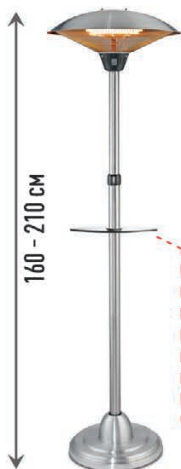

Barcelona

Инфракрасный электрический галогеновый обогреватель выполнен в зонтичном форм-факторе с изысканным дизайном корпуса, высокой теплопроизводительностью и удобством эксплуатации.

Мощность: 2100 Вт

Диаметр: 60 см

Степень пылевлагозащиты: IP45

Enders

Кофейный столик
(опционально)
Изготовлен
из небьющегося стекла.

Hot Roddy

Инфракрасный электрический галогеновый обогреватель на стойке. Имеет три режима мощности, телескопическую стойку и поворотный механизм горелки.

Мощность: 650-1300-2000 Вт

Высота: 177-211 см

Диаметр: 52 см

Степень пылевлагозащиты: IPX4

blumfeldt

Megalith

Инфракрасный электрический карбоновый обогреватель башенного типа. Имеет три лампы работающие на 360°, LED-подсветку и пульт дистанционного управления.

Мощность: 900-1800-2700 Вт

Высота: 168 см

Диаметр: 40 см

Степень пылевлагозащиты: IP34

blumfeldt

Ferrara

Инфракрасный электрический карбоновый обогреватель башенного типа. Имеет три лампы работающие на 360°, Мощность: 900-1800-2700 Вт

Высота: 150 см

Диаметр: 40 см

Степень пылевлагозащиты: IP34

ACTIVA
HEAT COMFORT

Heat Guru Plus

Карбоновый инфракрасный обогреватель башенного типа с дисплеем, таймером выключения и пультом дистанционного управления.

Мощность: 600-900-1200 Вт

Высота: 94 см

Диаметр: 30 см

Степень пылевлагозащиты: IP 65

blumfeldt

Madeira

Enders

Мощный и компактный настенный галогеновый обогреватель объединяет в себе современные тенденции дизайна и функциональности.

Мощность: 750/1500/2000 Вт

Степень пылевлагозащиты: IP65

Габаритные размеры: Ш 63 × Г 8 × В 10.5 см