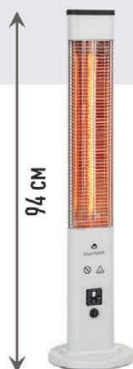

Heat Guru Plus

Карбоновый инфракрасный обогреватель башенного типа с дисплеем, таймером выключения и пультом дистанционного управления.

Мощность: 600-900-1200 Вт

Высота: 94 см

Диаметр: 30 см

Степень пылевлагозащиты: IP 65

blumfeldt