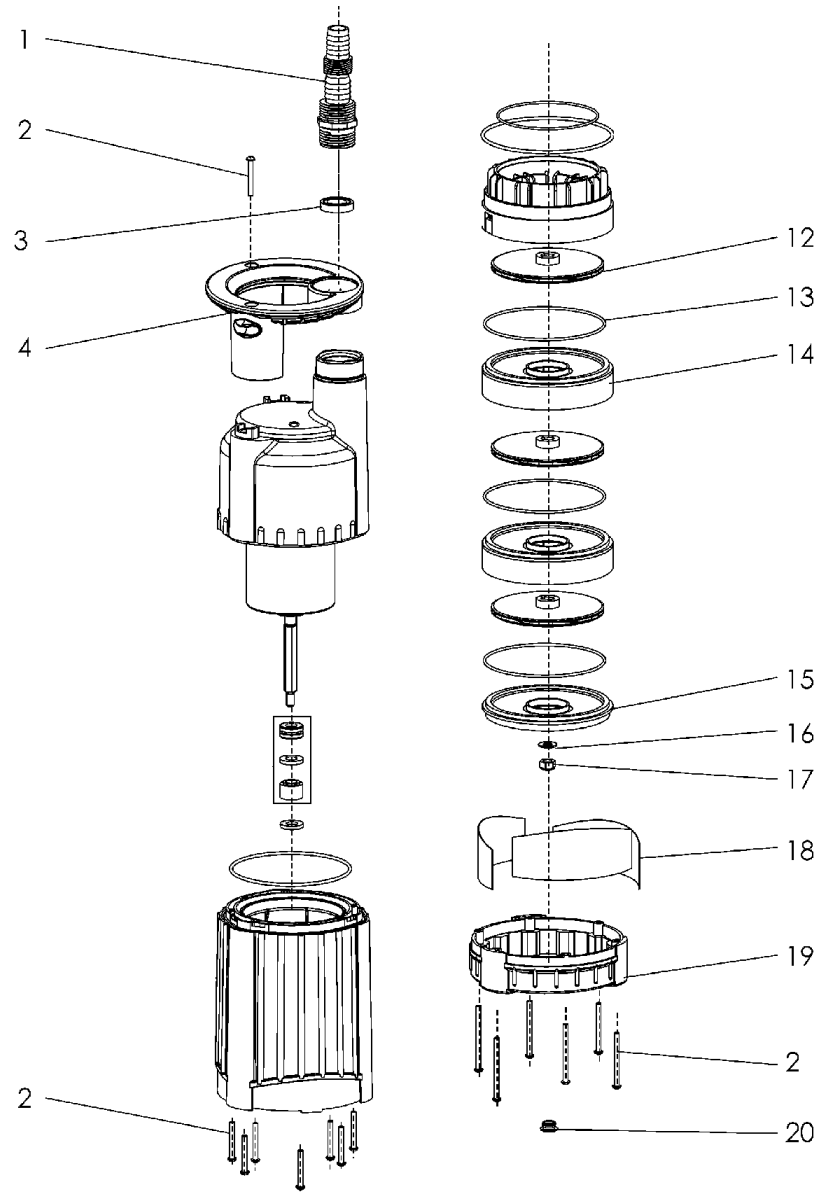

1	1349733613	1
2	1349733443	16
3	1349733621	1
4	1349733630	1
5	1349733648	1
6	1349733494	1
7	7632733393	1
8	1349733044	1
9	7632733415	1
10	1349733478	1
11	1349733656	1
12	1349733664	3
13	7632733407	3
14	1349733672	3
15	1349733680	1
16	1349733451	1
17	1349733435	1
18	1349733699	3
19	1349733702	1
20	1349733710	1

Позиция	Количество	Номер для заказа	Описание	PG
1	1	1349733613	Station Nipple TPD 7501 S	29
2	16	1349733443	Screw PT-KB 5x45 VA TPD 7501 S	18
3	1	1349733621	Check valve TPD 7501 S	31
4	1	1349733630	Handle TPD 7501 S	30
12	3	1349733664	Wheel	30
13	3	7632733407	O-Ring 180x1,5 TPD 7501	18
14	3	1349733672	Diffusor Support TPD 7501 S	32
15	1	1349733680	Diffusor Lock TPD 7501 S	28
16	1	1349733451	Washer, D13x21x0,5 TPD 7501	18
17	1	1349733435	Hexagonal nut M8 A2-70 TPD 7501 S	18
18	3	1349733699	Filter screen small TPD 7501 S	31
19	1	1349733702	Base plate TPD 7501 S	30
20	1	1349733710	Plug TPD 7501 S	20