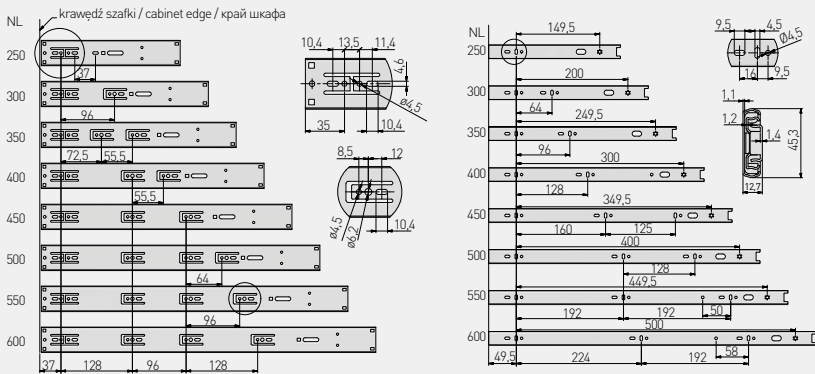

Prowadnica kulkowa VERSALITE PLUS ze spowalniaczem H45
Ball bearing slide VERSALITE PLUS with soft closing H45
Шариковая направляющая VERSALITE PLUS с доводчиком H45