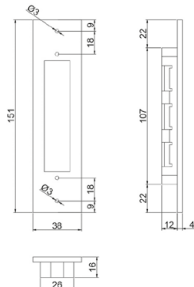

Ручка на раздвижную систему

Kedr РЕЙКА 2m (100kg)