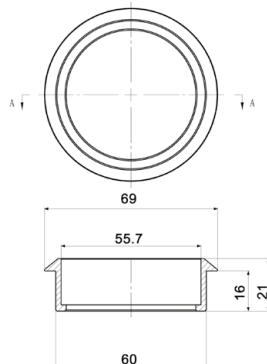

Class Чашка CV01-16-69

Class Чашка CV01-10-69