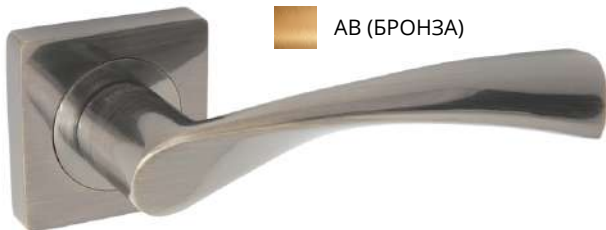

Kedr R08.023

SN/CP (САТИН / ХРОМ)

АВ (БРОНЗА)