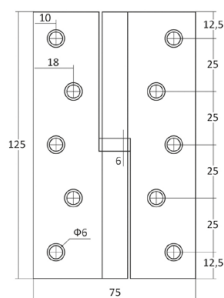

KEDR 100*62 L/R
KEDR 100*75 L/R
KEDR 125*75 L/R

- CR (ХРОМ)
- АВ (БРОНЗА)
- G (ЗОЛОТО)
- S (САТИН)
- GRAFFIT

KEDR 100*75*2.5-B4
KEDR 125*75*2.5-B4

- CR (ХРОМ)
- АВ (БРОНЗА)
- G (ЗОЛОТО)
- S (САТИН)
- GRAFFIT