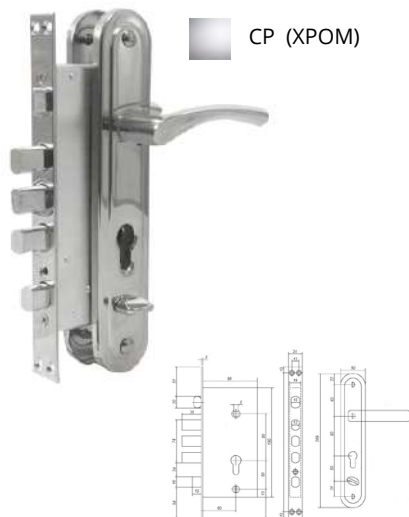

Class T5D (L/R) (без цилиндра)