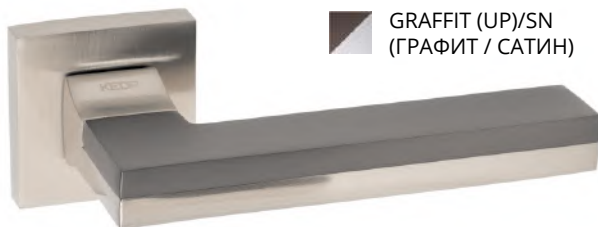

Kedr R62.722