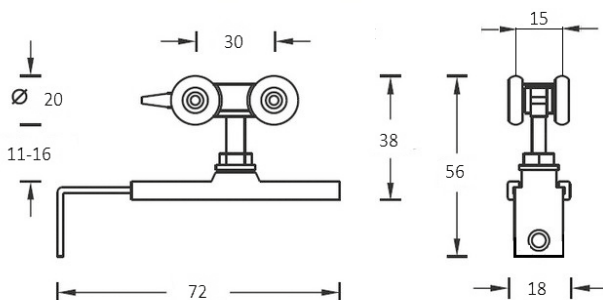

Kedr ESW338-40 (40kg)