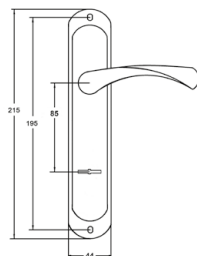

Kedr 42.323 (R/L) (AL/CINC)

- СР (ХРОМ)
- АВ (БРОНЗА)
- G (ЗОЛОТО)

Kedr 077.323 AL

- CR (ХРОМ)
- SN (САТИН)
- АВ (БРОНЗА)
- G (ЗОЛОТО)

Kedr 0427.323 AL

- CR (ХРОМ)
- SN (САТИН)
- АВ (БРОНЗА)
- G (ЗОЛОТО)