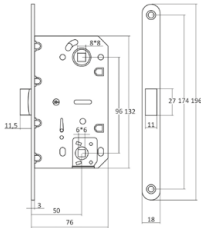

Class WC410B-S KEVLAR