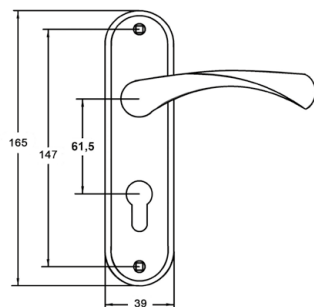

Kedr 61.1313 MINI