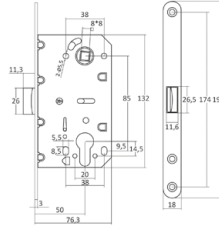

Class 410 C-S KEVLAR