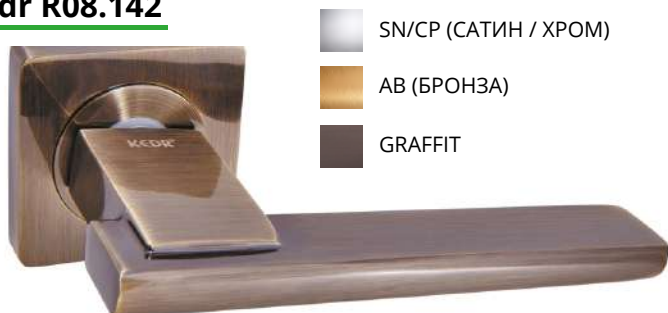

Kedr R08.142