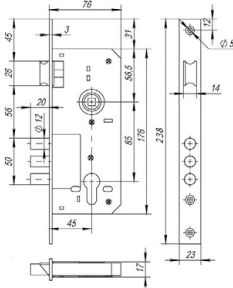

Class 1900

Class 945-3R

Class 945-11B-3R

Class 2800