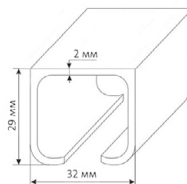

Ручка на раздвижную систему

Kedr РЕЙКА 2m (100kg)