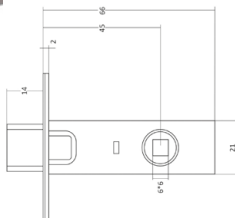

Class 100

Class 100 KEVLAR

Class 100 KEVLAR (овал)

Class 101

Class 100 MAGNET

Class 100 MAGNET (овал)