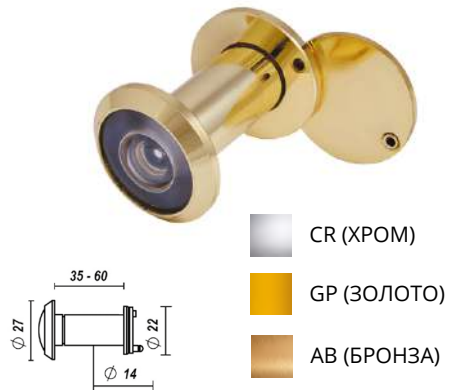

Kedr DV204 глазок 30-60