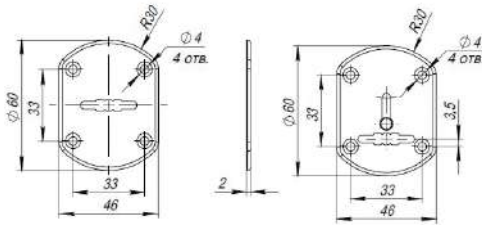

Kedr T917

Class ET 5026

Class Чашка CV01-16-69

Class Чашка CV01-10-69