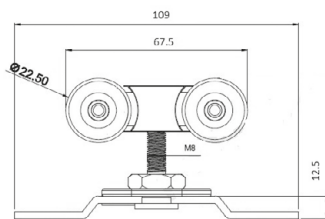

Kedr ESW033-100 (100kg)