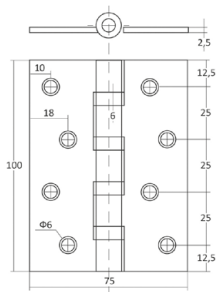

KEDR 100*62 L/R
KEDR 100*75 L/R
KEDR 125*75 L/R

-  CR (ХРОМ)
-  АВ (БРОНЗА)
-  G (ЗОЛОТО)
-  S (САТИН)
-  GRAFFIT

KEDR 100*75*2.5-B4
KEDR 125*75*2.5-B4

-  CR (ХРОМ)
-  АВ (БРОНЗА)
-  G (ЗОЛОТО)
-  S (САТИН)
-  GRAFFIT

ТИП И ЦВЕТ ДОВОДЧИКА	РАЗМЕР НА СХЕМЕ	РАЗМЕР, ММ
A 051 (25-50 кг) белый/серый	A	132,5
	B	19,0
	C	40,5
A 061 (45-75 кг) белый/серый	A	162,0
	B	19,0
	C	38,0
A 062 (60-85 кг) белый/серый/ коричневый	A	188,0
	B	19,0
	B 062 (ECO60-85кг) серый	C
A 082 (80-120 кг) белый/серый	A	229,0
	B	19,0
	C	44,0