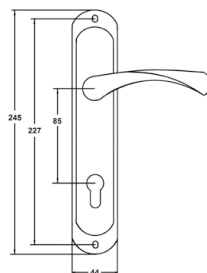

Kedr 85.326 AL