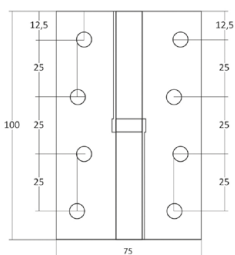

KEDR 100*62 L/R
KEDR 100*75 L/R
KEDR 125*75 L/R

- CR (ХРОМ)
- АВ (БРОНЗА)
- G (ЗОЛОТО)
- S (САТИН)
- GRAFFIT

KEDR 100*75*2.5-B4
KEDR 125*75*2.5-B4

- CR (ХРОМ)
- АВ (БРОНЗА)
- G (ЗОЛОТО)
- S (САТИН)
- GRAFFIT