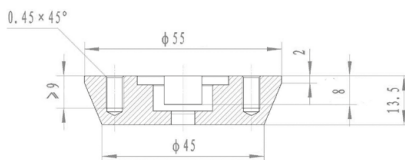

Class Z1021 (цинк), винт 130 мм Class E1021 (пустотелая)

- SN (САТИН)
- CP (ХРОМ)
- АВ (БРОНЗА)
- G (ЗОЛОТО)