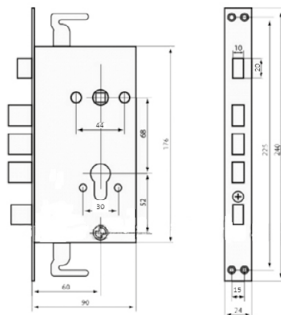

Kedr замок с прямоугольным ригелем (L/R)