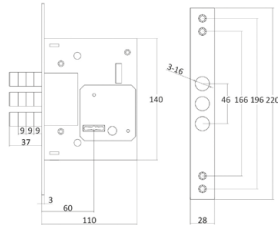

Class 252RL

Class 257L

Class 3B8-8Д

Class 1082