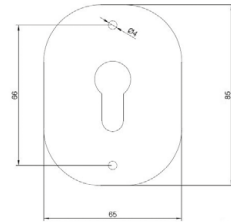

Class ET 5026