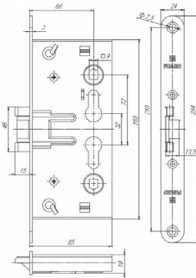

**Class 1739
противопожарный**

**Class 1919 Black
противопожарная**