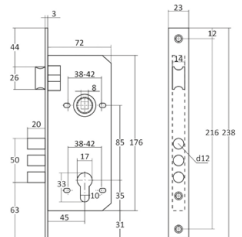

Class 1900

Class 945-3R

Class 945-11B-3R

Class 2800