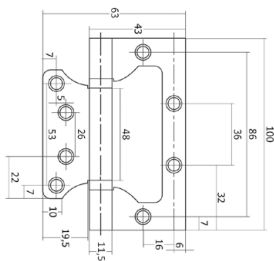

KEDR 75*62-B2

- CR (ХРОМ)
- G (ЗОЛОТО)

Kedr петля 4х-штыревая 14*180

Петля скрытая ZCG40

Колпачек

- CN (САТИН)
- АВ (БРОНЗА)
- ПВ (ЗОЛОТО)

KEDR FLUSH 100*63*2.0mm узкая KEDR FLUSH 100*75*2.5mm

- CN (САТИН)
- GRAFFIT
- АВ (БРОНЗА)
- ПВ (ЗОЛОТО)

ТИП И ЦВЕТ ДОВОДЧИКА	РАЗМЕР НА СХЕМЕ	РАЗМЕР, ММ
A 051 (25-50 кг) белый/серый	A	132,5
	B	19,0
	C	40,5
A 061 (45-75 кг) белый/серый	A	162,0
	B	19,0
	C	38,0
A 062 (60-85 кг) белый/серый/ коричневый	A	188,0
	B	19,0
	B 062 (ECO60-85кг) серый	C
A 082 (80-120 кг) белый/серый	A	229,0
	B	19,0
	C	44,0