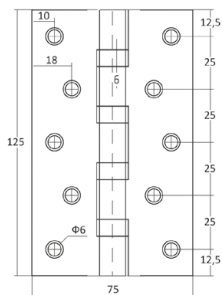

KEDR 100*62 L/R
KEDR 100*75 L/R
KEDR 125*75 L/R

-  CR (ХРОМ)
-  АВ (БРОНЗА)
-  G (ЗОЛОТО)
-  S (САТИН)
-  GRAFFIT

KEDR 100*75*2.5-B4
KEDR 125*75*2.5-B4

-  CR (ХРОМ)
-  АВ (БРОНЗА)
-  G (ЗОЛОТО)
-  S (САТИН)
-  GRAFFIT

ТИП И ЦВЕТ ДОВОДЧИКА	РАЗМЕР НА СХЕМЕ	РАЗМЕР, ММ
A 051 (25-50 кг) белый/серый	A	132,5
	B	19,0
	C	40,5
A 061 (45-75 кг) белый/серый	A	162,0
	B	19,0
	C	38,0
A 062 (60-85 кг) белый/серый/ коричневый	A	188,0
	B	19,0
	B 062 (ECO60-85кг) серый	C
A 082 (80-120 кг) белый/серый	A	229,0
	B	19,0
	C	44,0