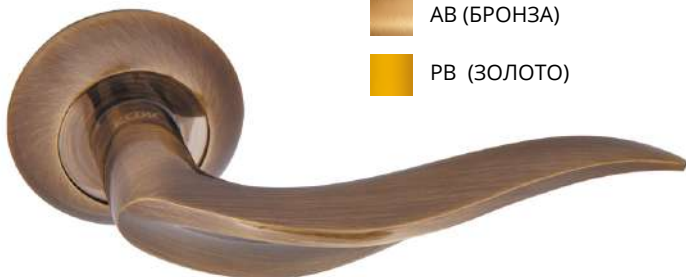

- SN/CP (САТИН / ХРОМ)
- АВ (БРОНЗА)
- ПВ (ЗОЛОТО)