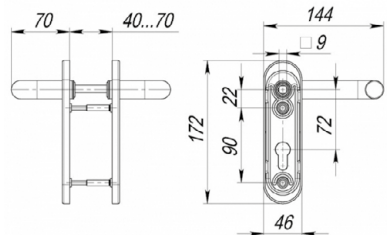

**Class 1739
противопожарный**

**Class 1919 Black
противопожарная**