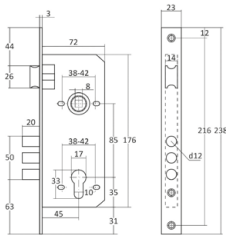

Class 945-11B-3R