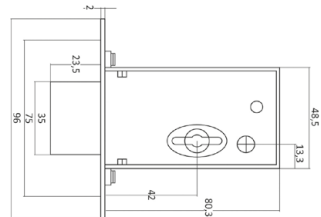

Class 10S-60.3R14

Class 1001

Kedr 3001

Class 700

Class 800