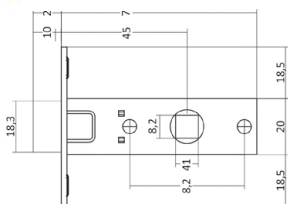

Class 100

Class 100 KEVLAR

Class 100 KEVLAR (овал)

Class 101

Class 100 MAGNET

Class 100 MAGNET (овал)