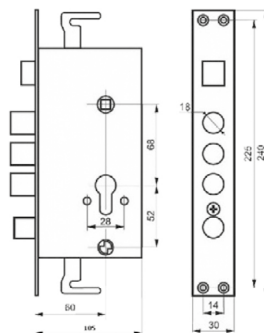

Kedr замок с круглым ригелем (L/R)