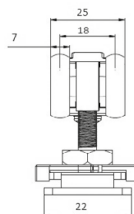

Kedr ESW033-100 (100kg)