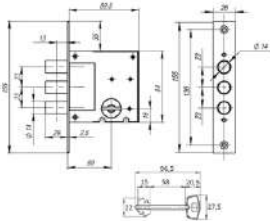

Class 10S-60.3R14