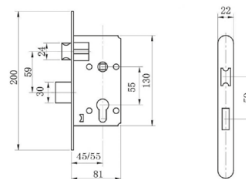

**Class 968-45
Class 968-55**