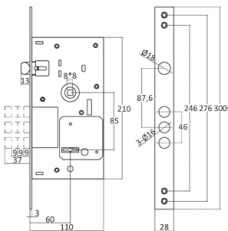

Class 252RL