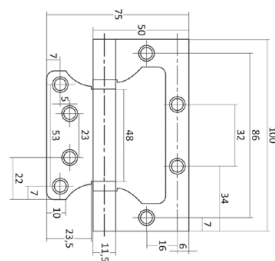

KEDR FLUSH 100*63*2.0mm узкая KEDR FLUSH 100*75*2.5mm