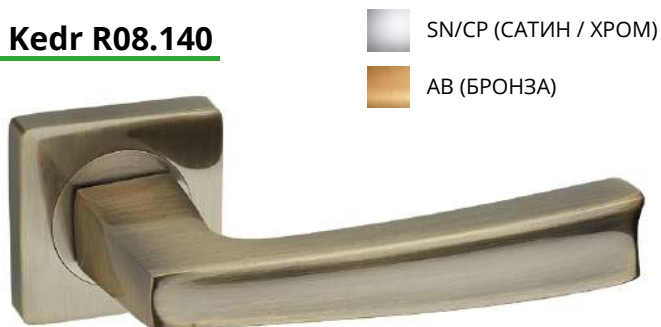

Kedr R08.140