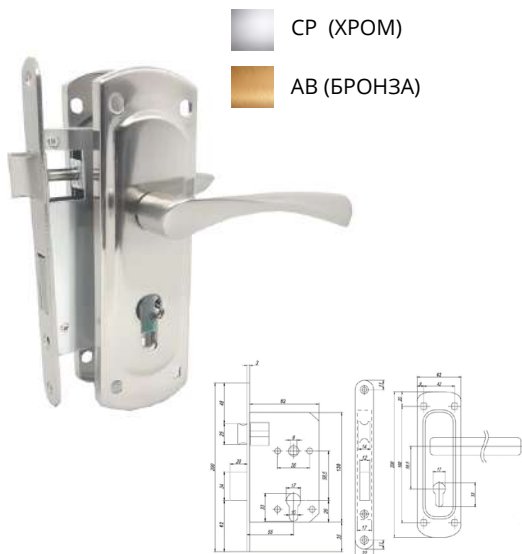

-  NI (НИКЕЛЬ)
-  АВ (БРОНЗА)
-  G (ЗОЛОТО)

Class 1523 m60

Class 2223 m70

Class 1423 (без цилиндра)

Class T5D (L/R) (без цилиндра)

Class 0823 m60

Class 0826 m60

Class 189-4MF

Class 900AF

Ручка-защелка Kedr D672 BK Ручка-защелка Kedr D672 ET

-  SN (САТИН)
-  AB (БРОНЗА)
-  SB (ЗОЛОТО)

Kedr 62.323 WC

Kedr 62.326 WC

-  S/CR (ХРОМ)
-  АВ (БРОНЗА)
-  G (ЗОЛОТО)

Kedr 62.363 WC

Kedr 62.364 WC