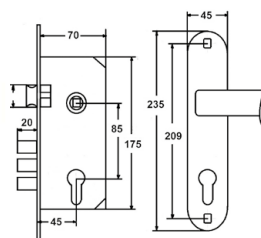

- NI (НИКЕЛЬ)
- АВ (БРОНЗА)
- G (ЗОЛОТО)