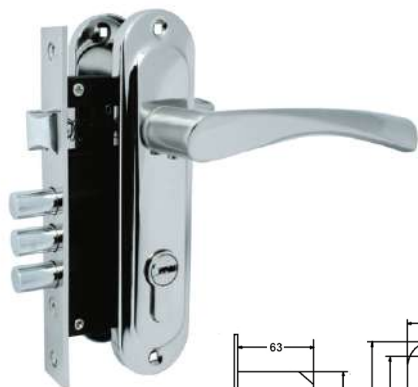

- NI (НИКЕЛЬ)
- АВ (БРОНЗА)
- G (ЗОЛОТО)

Class 2223 m70