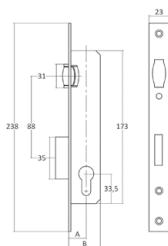

Class 155-(30,35)