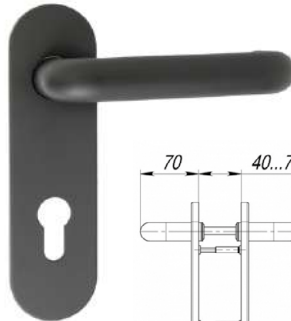

**Class 1739
противопожарный**

**Class 1919 Black
противопожарная**