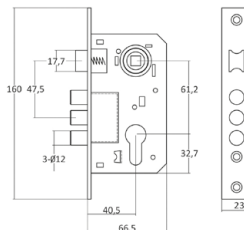

Class 9011 SR-3R