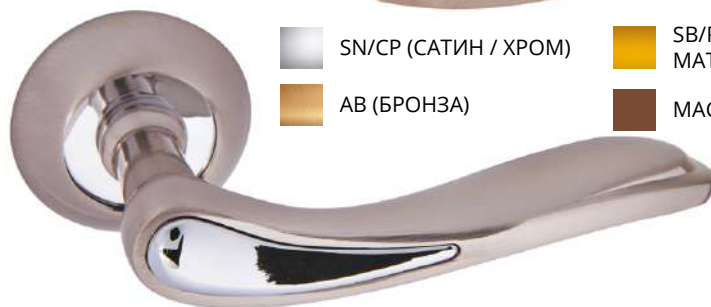

Kedr R10.064