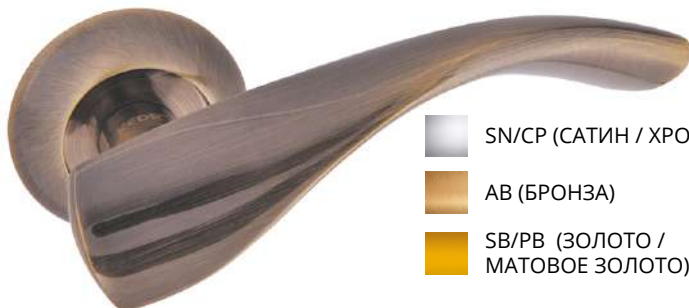

 SB/PB (ЗОЛОТО / МАТОВОЕ ЗОЛОТО)

Kedr R10.035

 SN/CP (САТИН / ХРОМ)

 SB/PB (ЗОЛОТО / МАТОВОЕ ЗОЛОТО)

 SN/PB (САТИН / ЗОЛОТО)

Kedr R10.038

-  SN/CP (САТИН / ХРОМ)
-  АВ (БРОНЗА)
-  СВ/ПВ (ЗОЛОТО / МАТОВОЕ ЗОЛОТО)

Kedr R10.039

-  SN/CP (САТИН / ХРОМ)
-  АВ (БРОНЗА)
-  ПВ (ЗОЛОТО)

Kedr R10.045

-  SN/CP (САТИН / ХРОМ)
-  АВ (БРОНЗА)
-  СВ/ПВ (ЗОЛОТО / МАТОВОЕ ЗОЛОТО)
-  МАСС (КОФЕ)
-  ПВ (ЗОЛОТО)

Kedr R10.049

-  SN/CP (САТИН / ХРОМ)
-  АВ (БРОНЗА)
-  СВ/ПВ (ЗОЛОТО / МАТОВОЕ ЗОЛОТО)