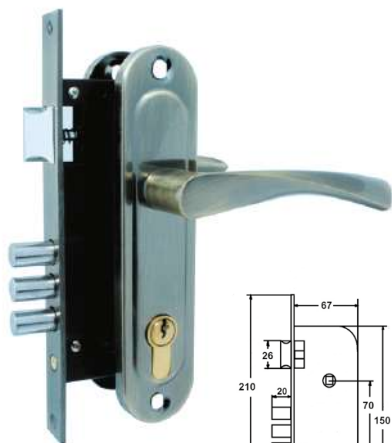

Class 1523 m60