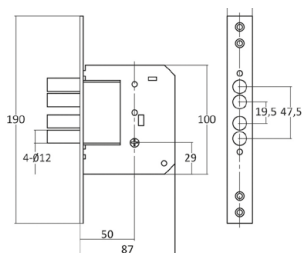

Class 189-4MF