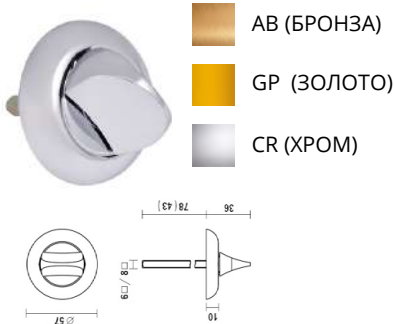

Class Ручка для задвижки L256