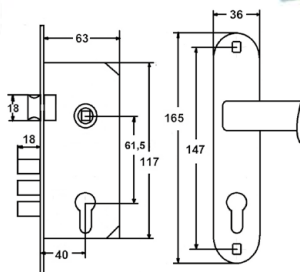

Class 2223 m70