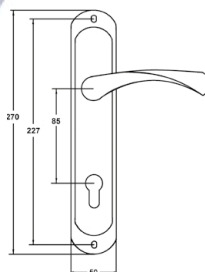

Kedr 85.323 AL

- S (САТИН)
- АВ (БРОНЗА)
- CR (ХРОМ)
- G (ЗОЛОТО)

Kedr 85.326 AL

- АВ (БРОНЗА)
- G (ЗОЛОТО)
- S/CR (ХРОМ)

Kedr 85.0123 (AL/CINC)

- CP (ХРОМ)
- G (ЗОЛОТО)

Kedr 85.0423 AL

- CP (ХРОМ)