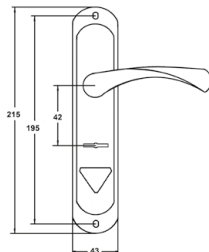

Kedr 42.323 (R/L) (AL/CINC)

- СР (ХРОМ)
- АВ (БРОНЗА)
- G (ЗОЛОТО)

Kedr 077.323 AL

- CR (ХРОМ)
- SN (САТИН)
- АВ (БРОНЗА)
- G (ЗОЛОТО)

Kedr 0427.323 AL

- CR (ХРОМ)
- SN (САТИН)
- АВ (БРОНЗА)
- G (ЗОЛОТО)