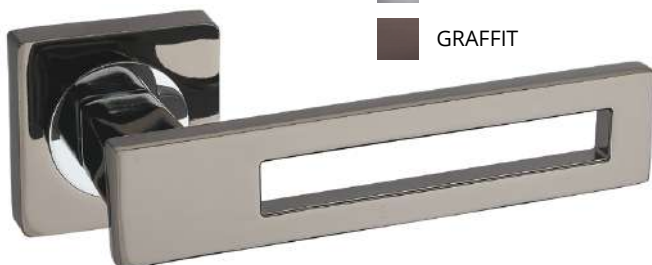

Kedr R08.084

SN/CP (САТИН / ХРОМ)

GRAFFIT