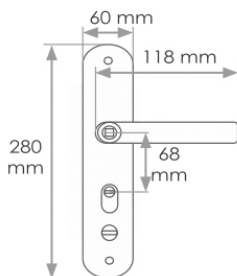

КОРИЧНЕВЫЙ

КОРИЧНЕВЫЙ

ЧЕРНЫЙ

ЧЕРНЫЙ

BRAVO ROUNDED
(50,60,70мм)

HG 375 (50мм)
HG 376 (63мм)
HG 377 (75мм)

BW 364 (38мм)
BW 365 (50мм)
BW 366 (67мм)
BW 367 (75мм)

BATIS
364 (38 мм)
365 (50 мм)
366 (63 мм)
367 (75 мм)

Kedr петля приварная регулируемая и нерегулируемая

Class Замок накладной с автоматическим закрыванием

Kedr квадрат 130, 150мм

Kedr квадрат 160, 180 мм

Замок кодовый

Kedr FL-6232 (L/R) (с подсветкой, без подсветки)