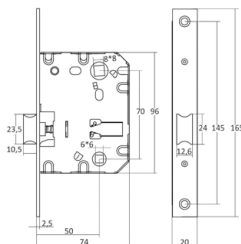

Class 1026 m60

Class 251WC

Class 170

Class 170 MAGNET