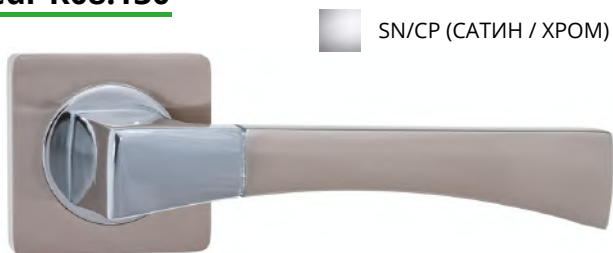

Kedr R08.130