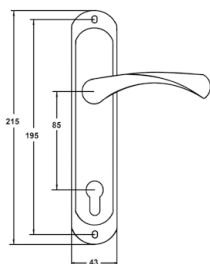

Kedr 85.323 AL

- S (САТИН)
- АВ (БРОНЗА)
- CR (ХРОМ)
- G (ЗОЛОТО)

Kedr 85.326 AL

- АВ (БРОНЗА)
- G (ЗОЛОТО)
- S/CR (ХРОМ)

Kedr 85.0123 (AL/CINC)

- CP (ХРОМ)
- G (ЗОЛОТО)

Kedr 85.0423 AL

- CP (ХРОМ)