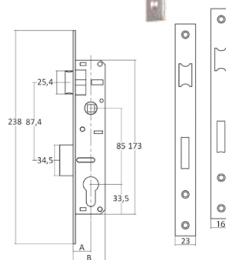

Class 153-(20,25,30,35) Class 153P-(20,25,30)