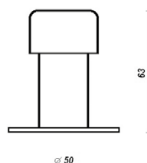

Class Упор SP 125 нержавейка