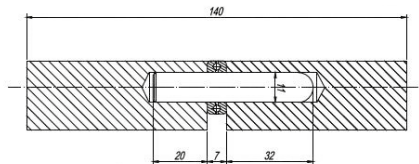

Kedr петля приварная регулируемая и нерегулируемая

Class Замок накладной с автоматическим закрыванием