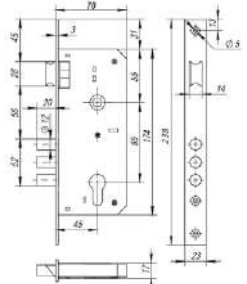

Class 945-3R