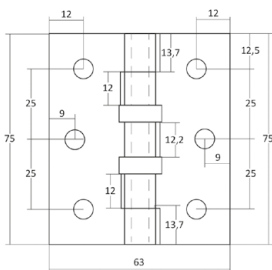

KEDR 75*62-B2

- CR (ХРОМ)
- G (ЗОЛОТО)

Kedr петля 4х-штыревая 14*180