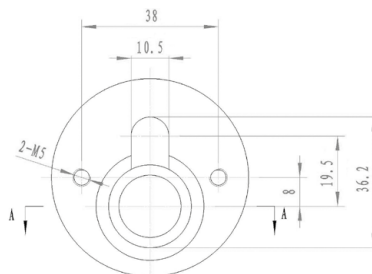

Class Z1021 (цинк), винт 130 мм Class E1021 (пустотелая)

- SN (САТИН)
- CP (ХРОМ)
- АВ (БРОНЗА)
- G (ЗОЛОТО)