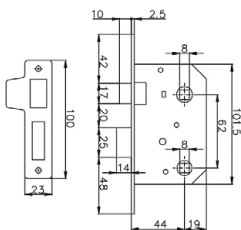

Class 1023 m60

Class 251WC

Class 170

Class 170 MAGNET