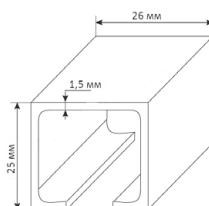

Class Упор SP 125 нержавейка

Kedr ESW338-40 (40kg)

**Kedr Ручка на
раздвижные двери**

-  SN (САТИН)
-  АВ (БРОНЗА)
-  GP (ЗОЛОТО)

Kedr РЕЙКА 2m (40kg)

Kedr ESW033-100 (100kg)

Ручка на раздвижную систему
Kedr РЕЙКА 2m (100kg)