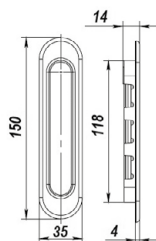

**Kedr Ручка на
раздвижные двери**