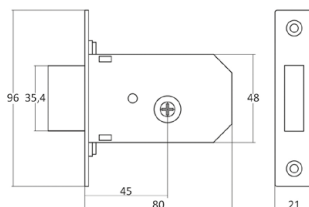

Class 900AF