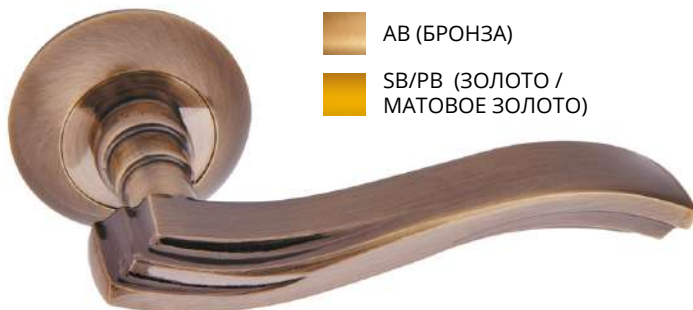

Kedr R10.050

■ SN/CP (САТИН / ХРОМ)

■ СВ/ПВ (ЗОЛОТО /
МАТОВОЕ ЗОЛОТО)

■ АВ (БРОНЗА)

■ МАСС (КОФЕ)

Kedr R10.063

■ SN/CP (САТИН / ХРОМ)

■ АВ (БРОНЗА)

■ СВ/ПВ (ЗОЛОТО /
МАТОВОЕ ЗОЛОТО)

Kedr R10.064

■ SN/CP (САТИН / ХРОМ)

■ СВ/ПВ (ЗОЛОТО /
МАТОВОЕ ЗОЛОТО)

■ АВ (БРОНЗА)

■ МАСС (КОФЕ)

Kedr R10.065

■ SN/CP (САТИН / ХРОМ)