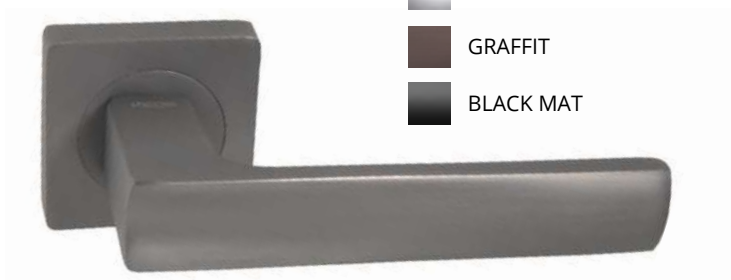

Kedr R08.144

■ SN (САТИН)

■ GRAFFIT

■ BLACK MAT

Kedr R08.148