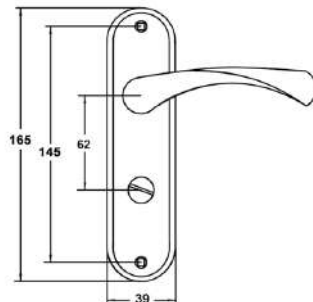

- S/CR (ХРОМ)
- АВ (БРОНЗА)
- G (ЗОЛОТО)

- SN/CP (САТИН, ХРОМ)
- АВ (БРОНЗА)

- АВ (БРОНЗА)