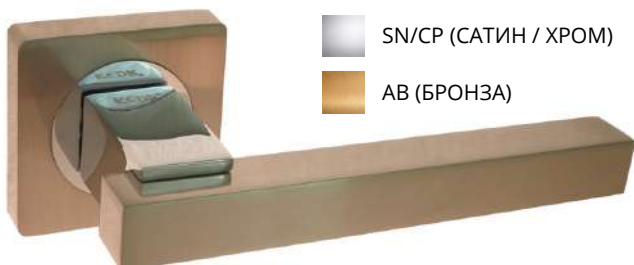

Kedr R08.103