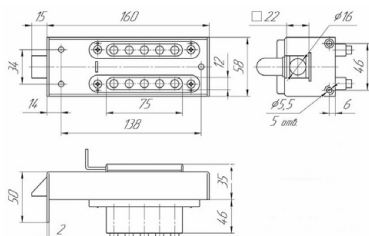

Замок кодовый