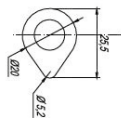

Kedr петля приварная регулируемая и нерегулируемая

Class Замок накладной с автоматическим закрыванием