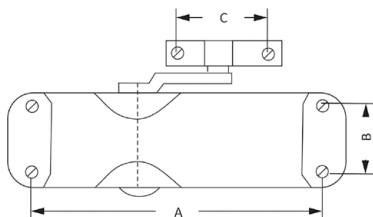

ТИП И ЦВЕТ ДОВОДЧИКА	РАЗМЕР НА СХЕМЕ	РАЗМЕР, ММ
A 051 (25-50 кг) белый/серый	A	132,5
	B	19,0
	C	40,5
A 061 (45-75 кг) белый/серый	A	162,0
	B	19,0
	C	38,0
A 062 (60-85 кг) белый/серый/ коричневый	A	188,0
	B	19,0
	B 062 (ECO60-85кг) серый	C
A 082 (80-120 кг) белый/серый	A	229,0
	B	19,0
	C	44,0