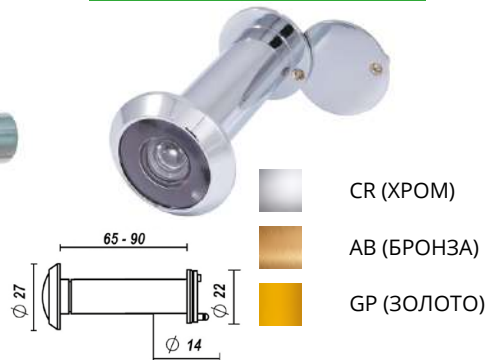

Class Ручка для задвижки L256 qwadro

Kedr DV204 глазок 30-60

Kedr задвижка 360

Class Задвижка D256

Kedr DV204 глазок 60-90

Цилиндр алюминиевый**Цилиндр цинковый**
Цилиндр латунный**Цилиндр GWK GSM5000****Цилиндр GWK GSM7000**