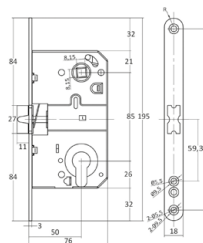

Class WC410B-S KEVLAR

Class 410 C-S KEVLAR

- NI (НИКЕЛЬ)
- АВ (БРОНЗА)
- G (ЗОЛОТО)
- GRAFFIT

Class WC410 B-S MAGNET

Class WC 410B

Class 410C