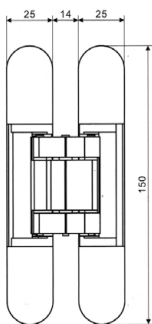

KEDR 100*62 L/R
KEDR 100*75 L/R
KEDR 125*75 L/R

-  CR (ХРОМ)
-  АВ (БРОНЗА)
-  G (ЗОЛОТО)
-  S (САТИН)
-  GRAFFIT

KEDR 100*75*2.5-B4
KEDR 125*75*2.5-B4

-  CR (ХРОМ)
-  АВ (БРОНЗА)
-  G (ЗОЛОТО)
-  S (САТИН)
-  GRAFFIT

KEDR 75*62-B2

- CR (ХРОМ)
- G (ЗОЛОТО)

Kedr петля 4х-штыревая 14*180

Петля скрытая ZCG40

Колпачек

- CN (САТИН)
- АВ (БРОНЗА)
- ПВ (ЗОЛОТО)

KEDR FLUSH 100*63*2.0mm узкая KEDR FLUSH 100*75*2.5mm

- CN (САТИН)
- GRAFFIT
- АВ (БРОНЗА)
- ПВ (ЗОЛОТО)

ТИП И ЦВЕТ ДОВОДЧИКА	РАЗМЕР НА СХЕМЕ	РАЗМЕР, ММ
A 051 (25-50 кг) белый/серый	A	132,5
	B	19,0
	C	40,5
A 061 (45-75 кг) белый/серый	A	162,0
	B	19,0
	C	38,0
A 062 (60-85 кг) белый/серый/ коричневый	A	188,0
	B	19,0
	B 062 (ECO60-85кг) серый	C
A 082 (80-120 кг) белый/серый	A	229,0
	B	19,0
	C	44,0