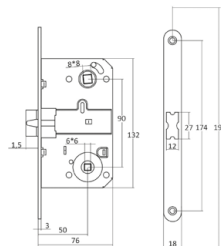

Class WC 410B