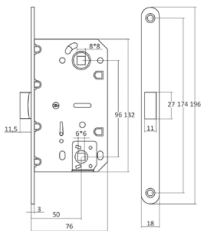

Class WC410 B-S MAGNET