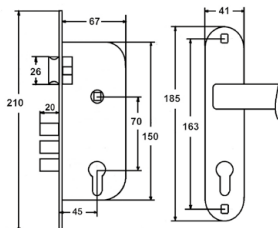

Class 1523 m60