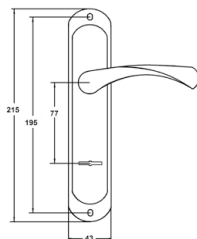

Kedr 42.323 (R/L) (AL/CINC)

- СР (ХРОМ)
- АВ (БРОНЗА)
- G (ЗОЛОТО)

Kedr 077.323 AL

- CR (ХРОМ)
- SN (САТИН)
- АВ (БРОНЗА)
- G (ЗОЛОТО)

Kedr 0427.323 AL

- CR (ХРОМ)
- SN (САТИН)
- АВ (БРОНЗА)
- G (ЗОЛОТО)