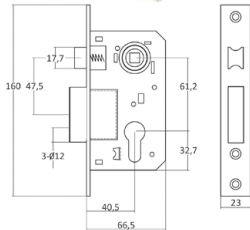

Class 9011SR