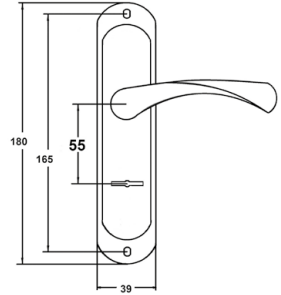

Class 008

Kedr 008 коричневая