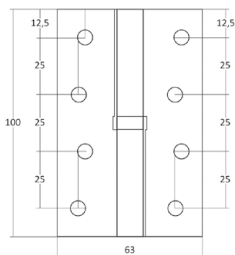

KEDR 100*62 L/R
KEDR 100*75 L/R
KEDR 125*75 L/R

- CR (ХРОМ)
- АВ (БРОНЗА)
- G (ЗОЛОТО)
- S (САТИН)
- GRAFFIT

KEDR 100*75*2.5-B4
KEDR 125*75*2.5-B4

- CR (ХРОМ)
- АВ (БРОНЗА)
- G (ЗОЛОТО)
- S (САТИН)
- GRAFFIT