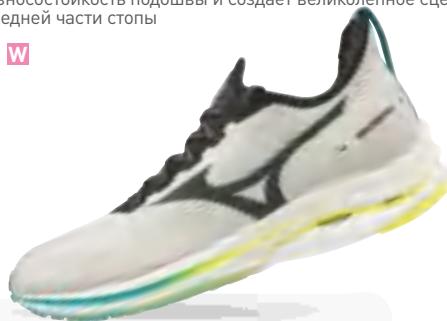

J1GD2078 10
Lunar Rock / Black / Scuba Blue

09

12990

СПЕЦИФИКАЦИЯ

ВЕС	265g (M) / 225g (W)
РАЗМЕРЫ	UK6-12,13,14 (M) / UK4-9 (W)
ПЕРЕПАД ММ	20/32

КРАТКОЕ ОПИСАНИЕ

Mizuno Energy по всей длине амортизирующей платформы в сочетании с технологией Mizuno Wave в самой легкой версии Wave Rider (260 г) в истории. Наша передовая технология обеспечивает уникальное ощущение большей плавности, большей упругости амортизации.

ЦЕЛЕВОЙ ПОТРЕБИТЕЛЬ

Для бегунов с нейтральной пронацией, которым нужна динамичная амортизация и упругость в высокопроизводительном первоклассном Wave Rider.

ОБНОВЛЕНИЯ AW20

Полностью новая модель

ПОДОШВА

ТЕХНОЛОГИИ

WAVE RIDER 24

КУЛЬТОВАЯ ЭФФЕКТИВНОСТЬ

Mizuno пересматривает культовое ощущение «Rider», представляя свою недавно разработанную технологию: Mizuno Energy. Располагаясь в области пятки, новинка увеличивает амортизацию и возврат энергии. Технология Mizuno Wave обеспечивает плавный и динамичный перекач во время бега.

ПРЕИМУЩЕСТВА

- Mizuno Energy обеспечивает более мягкую и надежную амортизацию, гарантируя более плавный перекач
- Mizuno Wave обеспечивает амортизацию, стабильность и отзывчивость
- Специальная сетка Engineered air обеспечивает комфорт и воздухопроницаемость
- Новая конструкция обеспечивает плотную фиксацию средней части стопы и пятки

M