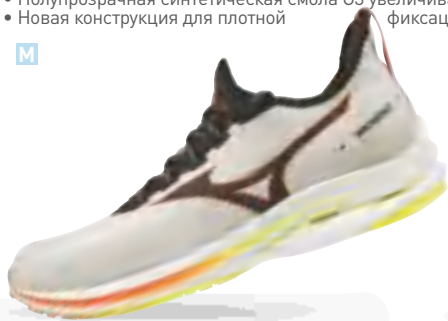

WAVE RIDER NEO

ДВИЖУЩАЯ ЭНЕРГИЯ

Опыт передовых технологий. Наша новейшая технология Mizuno Energy обеспечивает амортизацию и возврат энергии нового уровня, обеспечивая Wave Rider Neo превосходное, плавное и чрезвычайно динамичное поведение. Сочетания с Mizuno Wave обеспечивает плавный перекач и стабильность.

ПРЕИМУЩЕСТВА

- Верхний амортизирующий слой Mizuno Energy во всю длину и Mizuno Energy под пяткой обеспечивают намного более мягкую и упругую амортизацию
- Самый легкий вес (265 г) в истории модели Wave Rider
- Новая технология Mizuno Energy в области мятки обеспечивает более плавные и мягкие перекачты стопы
- Полупрозрачная синтетическая смола G3 увеличивает износостойкость подошвы и создает великолепное сцепление
- Новая конструкция для плотной фиксации средней части стопы

M

J1GC2078 10
Lunar Rock / Black / Shocking Orange

09

W