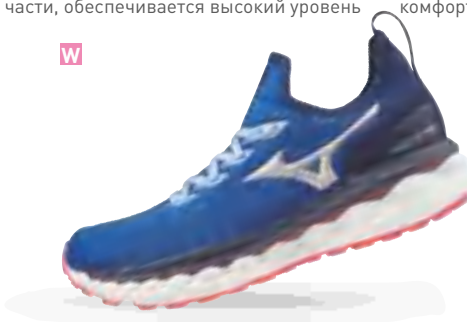

J16D2034 03
Reflex Blue C / Silver / Diva Pink

14990

СПЕЦИФИКАЦИЯ

ВЕС	335g (M) / 275g (W)
РАЗМЕРЫ	UK6-12,13,14 (M) / UK4-9 (W)
ПЕРЕПАД ММ	24/34

КРАТКОЕ ОПИСАНИЕ

Mizuno Energy предлагает уникальный опыт бега, который предлагает превосходную амортизацию и высокую отдачу энергии. Благодаря новейшему самому инновационному материалу амортизации Mizuno.

ЦЕЛЕВОЙ ПОТРЕБИТЕЛЬ

Для бегунов, которые в поиске невероятных ощущений и динамичной амортизации под ногами во время бега

ОБНОВЛЕНИЯ AW20

Полностью новая модель

ПОДОШВА

ТЕХНОЛОГИИ