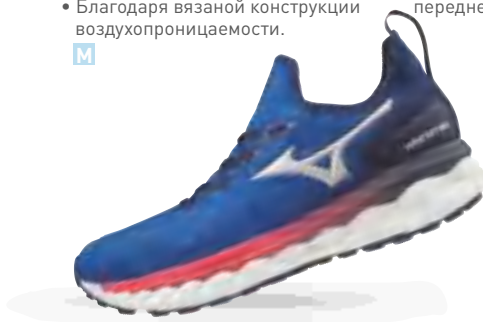

J16C2034 04
Reflex Blue C / Silver / Diva Pink

W