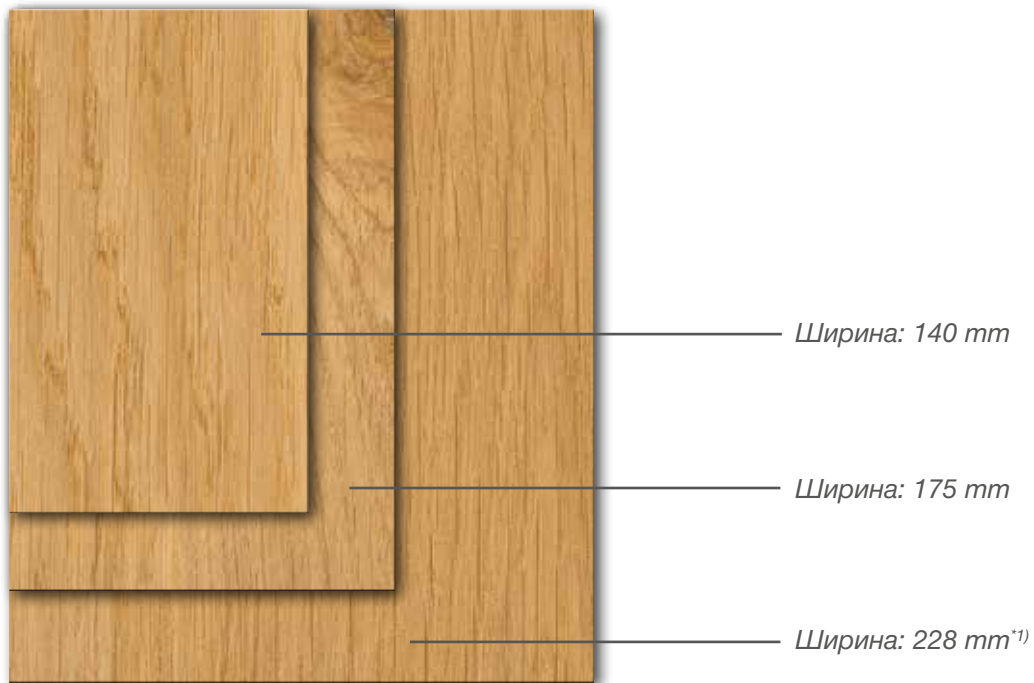

HOCOprestige floor board, knotted oak, naturally oiled

HOCOprestige floor board, Rustic oak, with 4-sided bevelled edge

НОСО®

Паркет Woodlink.

*Сильная частица
природы.*

Натуральные форматы: 3 ширины, 3 длины