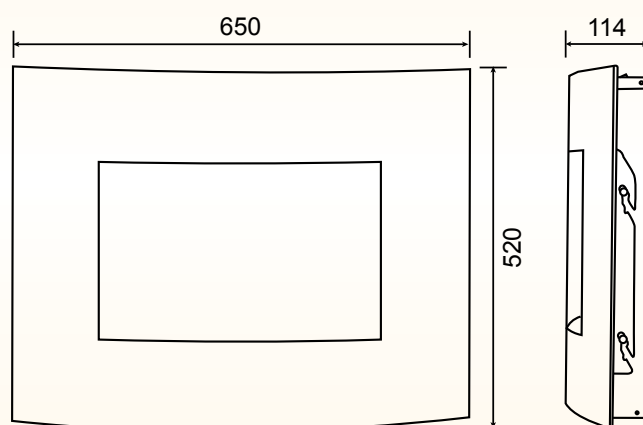

Электрический камин Electrolux EFP/W-1100RRC

Будучи инновационной компанией, Electrolux постоянно ищет способы усовершенствования своей продукции, непрерывно ведутся разработки в области форм и дизайна продукции. И результатом разработок в области дизайна электрических каминов явилась модель EFP/W-1100RRC. Основная её особенность – это закругленная форма лицевой панели. Такая форма лицевой панели придаёт изысканность и утонченность дизайну электрического камина, подчёркивает изящность модели.