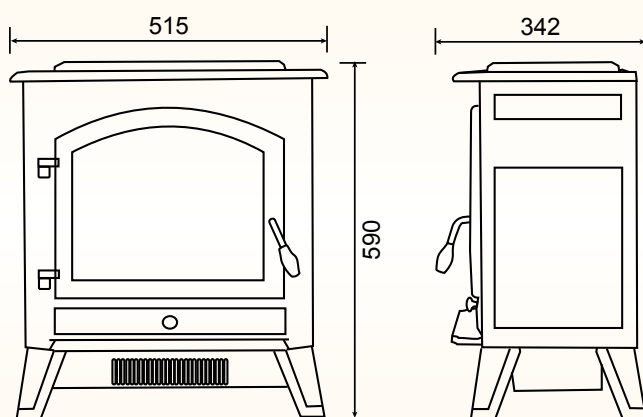

Электрический камин Electrolux EFP/F-200RC

Модель камина Electrolux EFP/F-200RC полностью соответствует представлениям о настоящей комфортности и функциональности. Выполненная в классическом дизайне, модель наделена широким спектром функций, что позволяет настраивать работу электрокамина по своим желаниям и выбрать для себя наиболее комфортный режим обогрева.