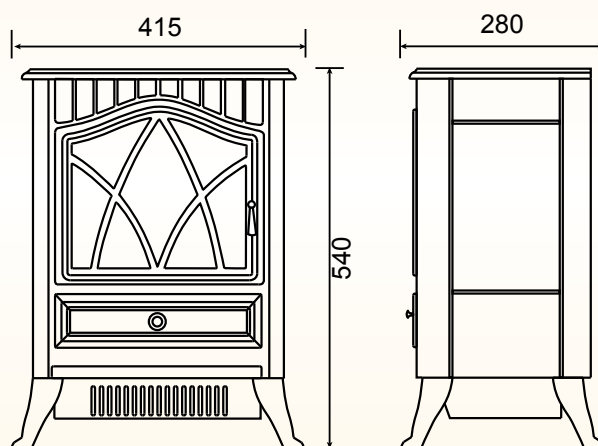

Электрический камин Electrolux EFP/F-110

Выполненный в классическом стиле, электрокамин Electrolux EFP/F-110 станет уютным дополнением квартиры, дома или офиса. Такой камин поможет Вам расслабиться и ощутить тепло и уют в Вашей любимой комнате.