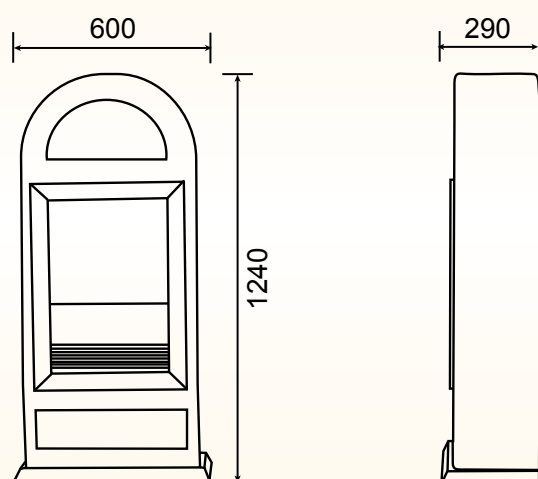

Электрический камин Electrolux EFP/F-120H

Компания Electrolux представляет модель нового и необычного дизайна – EFP/F-120H. Данная модель станет уютным дополнением любого интерьера, а при установке в гостиной – придаст атмосферу комфорта и душевности интерьеру, сделает такую гостиную наиболее приятным местом для встреч всей семьи, для проведения семейных торжеств и просто бесед со своими близкими и родными.