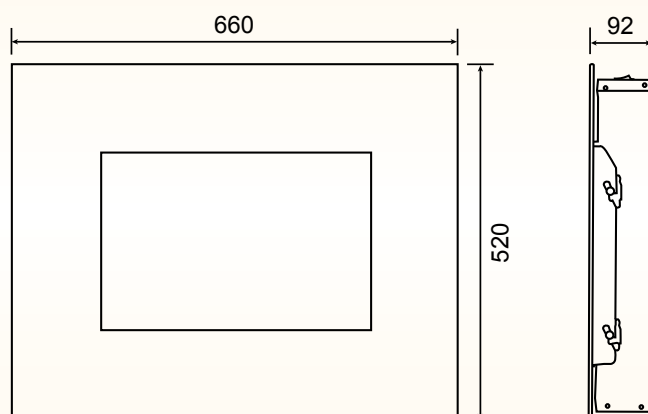

Электрический камин Electrolux EFP/W-1100URC

Специально для потребителей, которые любят разнообразие и эксперименты с дизайном, была разработана модель – Electrolux EFP/W-1100URC. В комплекте с данным электрическим камином прилагаются два вида декоративного топлива – камни и дрова, которые можно чередовать по своему желанию, изменяя внешний вид камина без лишних затрат.