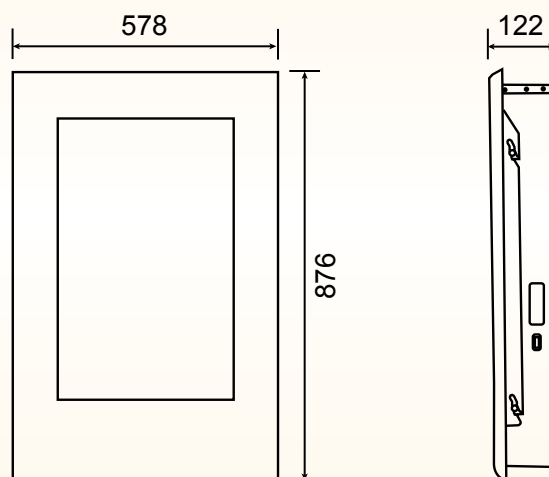

Электрический камин Electrolux EFP/W-1200RC

Electrolux представляет модель нового и необычного дизайна – EFP/W-1200RC. В отличие от большинства настенных моделей данная модель имеет вертикальную расположенность, что является новым словом в дизайне электрокаминов. Такой камин завораживает взгляд, пробуждает воображение, отвлекает от повседневных мыслей и заставляет забыть о суете и заботах.