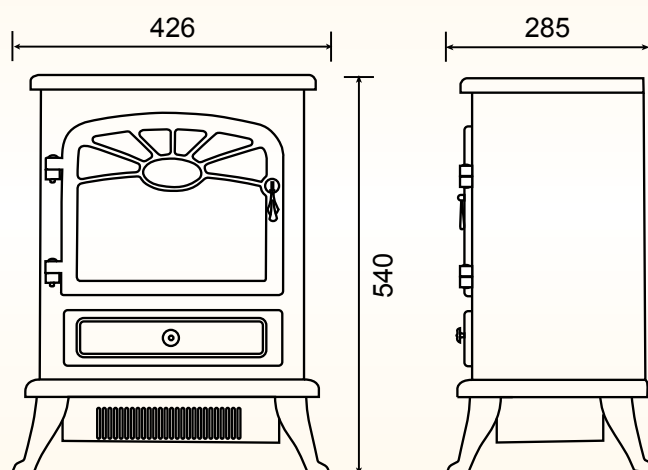

Электрический камин Electrolux EFP/F-100

Прототипом данной модели электрического камина явились старинные литые чугунные печи с дверцами. В данной модели реализована атмосфера и специфика старины, красота и обаяние простой классики. Выбирая электрический камин Electrolux EFP/F-100, Вы привнесёте неповторимый уют в любой интерьер, наполните комнату очарованием классики.