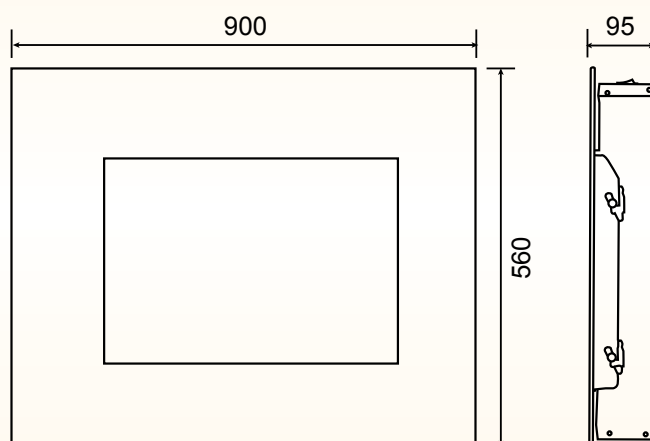

Электрический камин Electrolux EFP/W-1250RC

Модель EFP/W-1250RC является не только ультратонкой, как все настенные модели электрических каминов Electrolux, но и ультра широкой. Ширина данной модели составляет почти 1 метр, и из-за этого она представляет в интерьере поистине захватывающее зрелище, приковывая взгляд любого входящего в помещение человека.