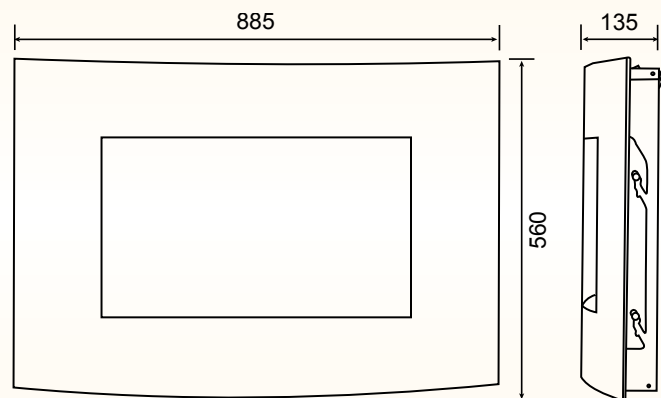

Электрический камин Electrolux EFP/W-1200RRC

Модель EFP/W-1200RRC имеет закругленную форму лицевой панели, что придаёт изысканность и утонченность дизайну электрического камина, а ультра широкий размер данной модели делает её поистине впечатляющим предметом интерьера. Такой электрический камин способен собрать вокруг себя всю семью и согреть домочадцев холодными зимними вечерами.