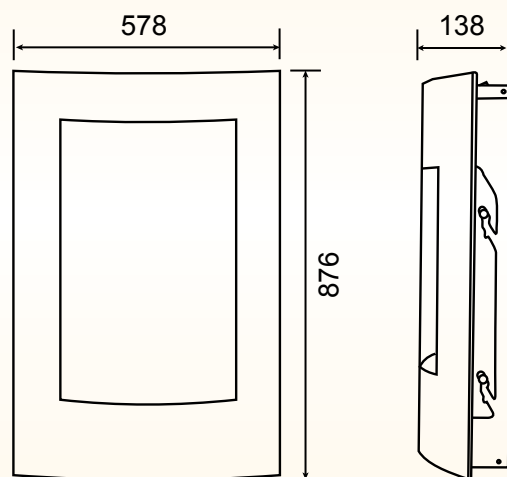

«Электрический камин Electrolux EFP/W-1300RRC

Электрический камин Electrolux EFP/W-1300RRC – это настоящее произведение искусства. Это изящная и притягивающая взгляд модель закругленной формы, около которой можно устроить романтический ужин на двоих, либо просто уютно посидеть возле него наедине с собственными мыслями или читая любимую книгу.