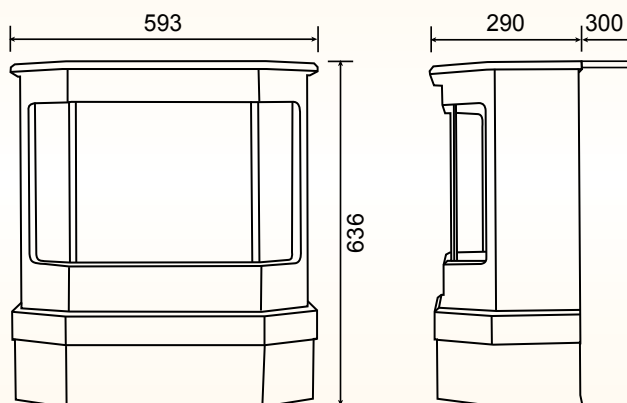

Электрический камин Electrolux EFP/C-1000RC

Данная модель занимает особое место в ассортименте электрокаминов Electrolux. Уникальность модели EFP/C-1000RC заключается в универсальности её установки. В комплекте с данным камином прилагается модуль для угловой установки, что позволяет выбрать любой вариант установки электрокамина: угловой, свободностоящий или пристенный, благодаря чему данная модель камина является оптимальным решением даже для небольших помещений.