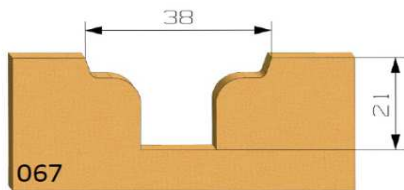

Program Leuco Russia

www.leuco.com

Profile Shank-Type Cutters

1. Quarter Round Cutters
2. Ornamental Groove Cutters
 - Diameter < 20mm
 - Diameter > 20mm
3. Miscellaneous Profile Cutters
4. Chamfering Cutters

Machine / Application:

CNC routers for profiling of raw and laminated panels

Advantages:

overlap-free cut thanks to continuous PCD tablets | optimum cutting quality in MDF thanks to polished cutting edge face | optimum edge quality thanks to shear angle

Id. Nr.	D	d	Ro	Ri	Ru	B	b	a	S	L	Z	Price
QGC1_006	19	6	3,2	3,2	-	8,5	3,5	-	12	65	2	_____ €
QGC1_044	18	8	3	3	-	5,7	3	-	20	71	2	_____ €
QGC1_048	20	8	1	6	6	7,5	3	-	20	71	2	_____ €
QGC2_070	-	15	-	-	1	12	7,5	48°	20	80	1	_____ €
QGC2_004	-	14				5,7	0,7	3°	12	70	2	_____ €

Id. Nr.	D	d	Ro	Ri	Ru	B	b	a	S	L	Z	Price
QGC3_016	11	6	-	-	3	13	4,8	59°	20	80	1	_____ €
+QGC3_017	11	4	-	-	2	13	7	59°	20	80	1	_____ €
QGC3_069	9	6	-	-	3	8,5	4,5	45°	20	75	1	_____ €
QGC4_010	11,6	3,5	-	3	2	7,8	3	-	20	75	1	_____ €
QGC4_092	18	6		3	4	12,6	8,6	-	12	59	1	_____ €
+QGC4_093	10,5	2	0,5	3	1	7,8	3,7		12	56	1	_____ €