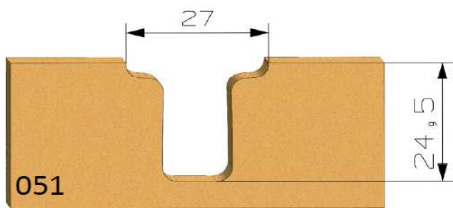

Id. Nr.	Do	Di	d	Ro	Ri	B	b	S	GL	L	Price
QRC3_021	35	16	8	8	4	22	18	20	95	89	_____ €
QRC3_051	28	13	-	3	3	26	21	20	-	89	_____ €
+QRC3_084	61	42	-	1	5	29	24	20	-	89	_____ €