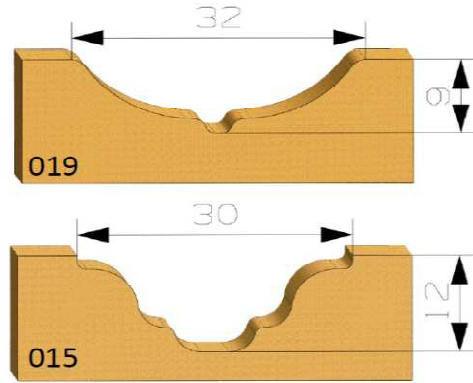

Id.Nr.	D	d	R0	Ri	Ru	B	b	a	S	L	Z	Price
QGC6_034	38	25	4	-	20,5	10	6	-	20	73	2	€ 395
QGC6_075	43	-	23	-	-	13	-	-	20	75	2	€ _____
QGC6_062	30	8	1	36	8	11	7	-	20	74	2	€ 355
QGC6_019	36	-	2	15	1	13	9	-	20	80	2	€ _____
QGC6_015	30	3	1	3	6	14	10	-	20	80	2	€ _____