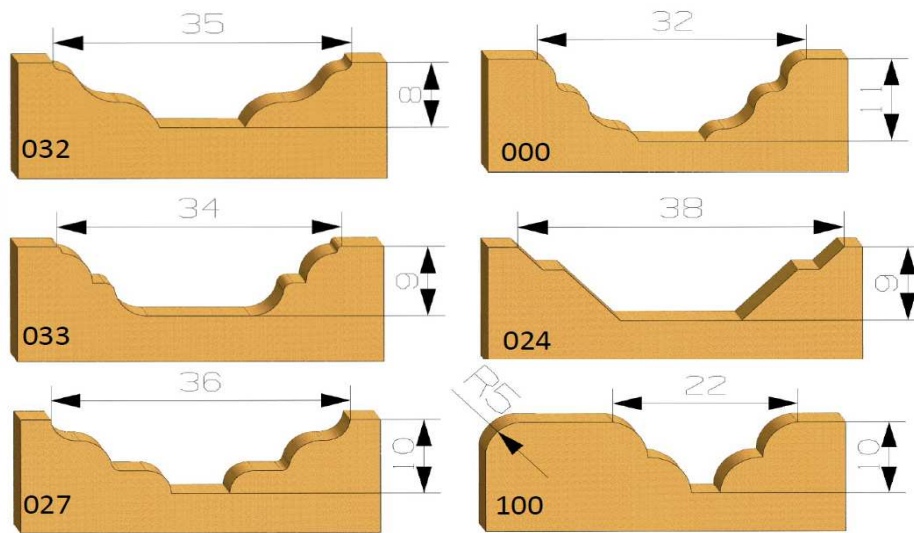

Machine / Application:

CNC routers for profiling of raw and laminated panels

Advantages:

overlap-free cut thanks to continuous PCD tablets | optimum cutting quality in MDF thanks to polished cutting edge face | optimum edge quality thanks to shear angle

Id. Nr.	Do	Di	d	Ro	Ri	B	b	S	GL	L	Price
QRC3_021	35	16	8	8	4	22	18	20	95	89	_____ €
QRC3_051	28	13	-	3	3	26	21	20	-	89	_____ €
+QRC3_084	61	42	-	1	5	29	24	20	-	89	_____ €

Ornamental Groove Cutters

Scribing and grooving
cutting $\varnothing \le 20\text{mm}$

Id. Nr.	D	d	Ro	Ri	Ru	B	b	a	S	L	Z	Price
QGC1_006	19	6	3,2	3,2	-	8,5	3,5	-	12	65	2	_____ €
QGC1_044	18	8	3	3	-	5,7	3	-	20	71	2	_____ €
QGC1_048	20	8	1	6	6	7,5	3	-	20	71	2	_____ €
QGC2_070	-	15	-	-	1	12	7,5	48°	20	80	1	_____ €
QGC2_004	-	14				5,7	0,7	3°	12	70	2	_____ €

Id. Nr.	D	d	Ro	Ri	Ru	B	b	a	S	L	Z	Price
QGC3_016	11	6	-	-	3	13	4,8	59°	20	80	1	_____ €
+QGC3_017	11	4	-	-	2	13	7	59°	20	80	1	_____ €
QGC3_069	9	6	-	-	3	8,5	4,5	45°	20	75	1	_____ €
QGC4_010	11,6	3,5	-	3	2	7,8	3	-	20	75	1	_____ €
QGC4_092	18	6		3	4	12,6	8,6	-	12	59	1	_____ €
+QGC4_093	10,5	2	0,5	3	1	7,8	3,7		12	56	1	_____ €