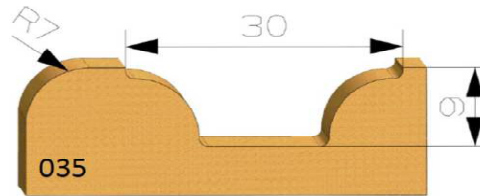

Id.Nr.	D	d	Ro	Ri	Ru	B	b	a	S	L	Z	Price
QGC5_065	50	15	7	9	-	25	20	-	20	86	2	€ _____
QGC5_028	40	11	-	-	-	12	7	33°	12	65	2	€ _____
QGC5_003	50	19	-	51	10	8	5	-	25	79	2	€ 435
QGC5_035	30	14	1	7	1	12	9	-	25	80	2	€ _____