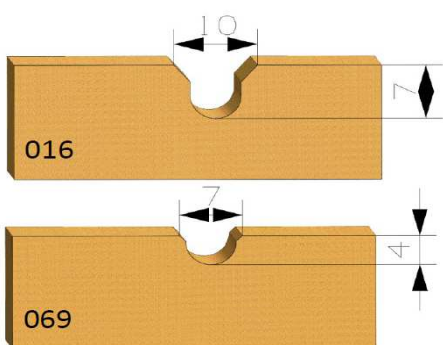

Machine / Application:

CNC routers for profiling of raw and laminated panels

Advantages:

overlap-free cut thanks to continuous PCD tablets | optimum cutting quality in MDF thanks to polished cutting edge face | optimum edge quality thanks to shear angle

Id.Nr.	Do	Di	d	Ro	Ri	B	b	S	GL	L	Price
QRC1_067	40	36	15,51	1,5	6	16,44	23,4	20	-	87	€ ____
+QRC1_058	36	31	14	-	6	23	18,3	20	-	87	€ ____
QRC1_089	32	-	13	4	8	20	24,9	16	-	87	€ ____
QRC2_022	25,4	-	16	-	3,2	21	17	12	-	74	€ ____
+QRC2_061	26	-	12	-	4	21	17	20	-	84	€ ____
+QRC2_026	34	-	22	-	6	19	15	12	-	72	€ ____

Id. Nr.	Do	Di	d	Ro	Ri	B	b	S	GL	L	Price
QRC3_021	35	16	8	8	4	22	18	20	95	89	_____ €
QRC3_051	28	13	-	3	3	26	21	20	-	89	_____ €
+QRC3_084	61	42	-	1	5	29	24	20	-	89	_____ €

Ornamental Groove Cutters

Scribing and grooving
cutting $\varnothing \le 20\text{mm}$

Id. Nr.	D	d	Ro	Ri	Ru	B	b	a	S	L	Z	Price
QGC1_006	19	6	3,2	3,2	-	8,5	3,5	-	12	65	2	_____ €
QGC1_044	18	8	3	3	-	5,7	3	-	20	71	2	_____ €
QGC1_048	20	8	1	6	6	7,5	3	-	20	71	2	_____ €
QGC2_070	-	15	-	-	1	12	7,5	48°	20	80	1	_____ €
QGC2_004	-	14				5,7	0,7	3°	12	70	2	_____ €