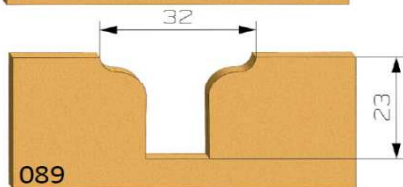

Program Leuco Russia

www.leuco.com

Profile Shank-Type Cutters

1. Quarter Round Cutters
2. Ornamental Groove Cutters
 - Diameter < 20mm
 - Diameter > 20mm
3. Miscellaneous Profile Cutters
4. Chamfering Cutters

Machine / Application:

CNC routers for profiling of raw and laminated panels

Advantages:

overlap-free cut thanks to continuous PCD tablets | optimum cutting quality in MDF thanks to polished cutting edge face | optimum edge quality thanks to shear angle

Id. Nr.	D	d	Ro	Ri	Ru	B	b	a	S	L	Z	Price
QGC1_006	19	6	3,2	3,2	-	8,5	3,5	-	12	65	2	_____ €
QGC1_044	18	8	3	3	-	5,7	3	-	20	71	2	_____ €
QGC1_048	20	8	1	6	6	7,5	3	-	20	71	2	_____ €
QGC2_070	-	15	-	-	1	12	7,5	48°	20	80	1	_____ €
QGC2_004	-	14				5,7	0,7	3°	12	70	2	_____ €

Id. Nr.	D	d	Ro	Ri	Ru	B	b	a	S	L	Z	Price
QGC3_016	11	6	-	-	3	13	4,8	59°	20	80	1	_____ €
+QGC3_017	11	4	-	-	2	13	7	59°	20	80	1	_____ €
QGC3_069	9	6	-	-	3	8,5	4,5	45°	20	75	1	_____ €
QGC4_010	11,6	3,5	-	3	2	7,8	3	-	20	75	1	_____ €
QGC4_092	18	6		3	4	12,6	8,6	-	12	59	1	_____ €
+QGC4_093	10,5	2	0,5	3	1	7,8	3,7		12	56	1	_____ €