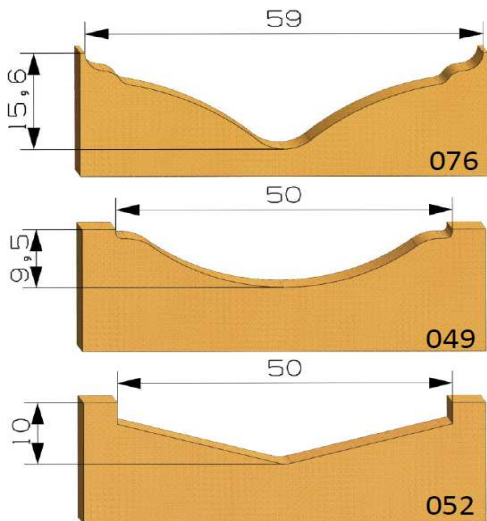

Id.Nr.	D	d	Ro	Ri	Ru	B	b	a	S	L	Z	Price
QGC6_076	60	-	3	41	6	16	12	-	20	82	2	€ _____
+QGC6_064	61	-	2	31	24	16	12	-	25	85	2	€ _____
+QGC6_043	75	-	3	46	3	18	14	-	20	83	2	€ _____
+QGC6_013	30	8	1	36	8	11	7	-	20	74	2	€ _____
QGC6_049	50	-	1	6	32	12	8	-	20	76	2	€ 440
+QGC6_050	45	-	-	-	30	13	9	-	25	76	2	€ _____
QGC6_052	50	-	-	-	2	11	7	-	12	56	2	€ 440