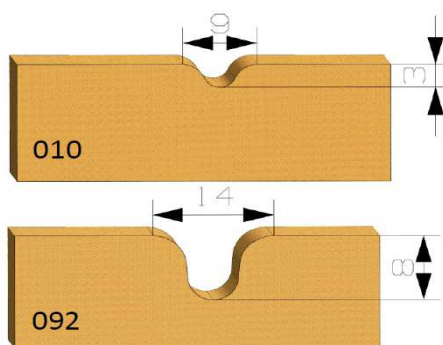

Machine / Application:

CNC routers for profiling of raw and laminated panels

Advantages:

overlap-free cut thanks to continuous PCD tablets | optimum cutting quality in MDF thanks to polished cutting edge face | optimum edge quality thanks to shear angle

Id.Nr.	Do	Di	d	Ro	Ri	B	b	S	GL	L	Price
QRC1_067	40	36	15,51	1,5	6	16,44	23,4	20	-	87	€ ____
+QRC1_058	36	31	14	-	6	23	18,3	20	-	87	€ ____
QRC1_089	32	-	13	4	8	20	24,9	16	-	87	€ ____
QRC2_022	25,4	-	16	-	3,2	21	17	12	-	74	€ ____
+QRC2_061	26	-	12	-	4	21	17	20	-	84	€ ____
+QRC2_026	34	-	22	-	6	19	15	12	-	72	€ ____

Id. Nr.	Do	Di	d	Ro	Ri	B	b	S	GL	L	Price
QRC3_021	35	16	8	8	4	22	18	20	95	89	_____ €
QRC3_051	28	13	-	3	3	26	21	20	-	89	_____ €
+QRC3_084	61	42	-	1	5	29	24	20	-	89	_____ €

Ornamental Groove Cutters

Scribing and grooving
cutting $\varnothing \le 20\text{mm}$

Id. Nr.	D	d	Ro	Ri	Ru	B	b	a	S	L	Z	Price
QGC1_006	19	6	3,2	3,2	-	8,5	3,5	-	12	65	2	_____ €
QGC1_044	18	8	3	3	-	5,7	3	-	20	71	2	_____ €
QGC1_048	20	8	1	6	6	7,5	3	-	20	71	2	_____ €
QGC2_070	-	15	-	-	1	12	7,5	48°	20	80	1	_____ €
QGC2_004	-	14				5,7	0,7	3°	12	70	2	_____ €