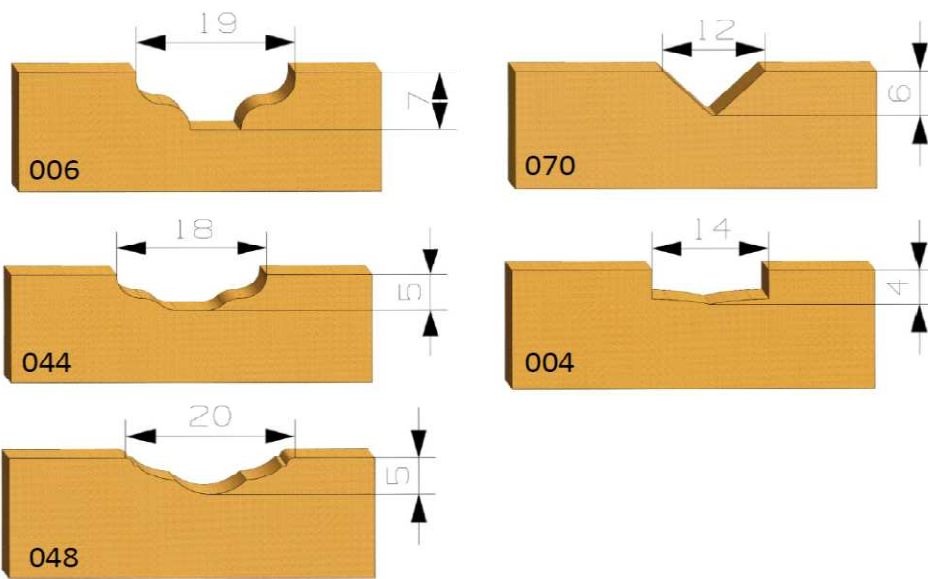

Machine / Application:

CNC routers for profiling of raw and laminated panels

Advantages:

overlap-free cut thanks to continuous PCD tablets | optimum cutting quality in MDF thanks to polished cutting edge face | optimum edge quality thanks to shear angle

Id.Nr.	Do	Di	d	Ro	Ri	B	b	S	GL	L	Price
QRC1_067	40	36	15,51	1,5	6	16,44	23,4	20	-	87	€ ____
+QRC1_058	36	31	14	-	6	23	18,3	20	-	87	€ ____
QRC1_089	32	-	13	4	8	20	24,9	16	-	87	€ ____
QRC2_022	25,4	-	16	-	3,2	21	17	12	-	74	€ ____
+QRC2_061	26	-	12	-	4	21	17	20	-	84	€ ____
+QRC2_026	34	-	22	-	6	19	15	12	-	72	€ ____

Id. Nr.	D	d	Ro	Ri	Ru	B	b	a	S	L	Z	Price
QGC1_006	19	6	3,2	3,2	-	8,5	3,5	-	12	65	2	_____ €
QGC1_044	18	8	3	3	-	5,7	3	-	20	71	2	_____ €
QGC1_048	20	8	1	6	6	7,5	3	-	20	71	2	_____ €
QGC2_070	-	15	-	-	1	12	7,5	48°	20	80	1	_____ €
QGC2_004	-	14				5,7	0,7	3°	12	70	2	_____ €

Id. Nr.	D	d	Ro	Ri	Ru	B	b	a	S	L	Z	Price
QGC3_016	11	6	-	-	3	13	4,8	59°	20	80	1	_____ €
+QGC3_017	11	4	-	-	2	13	7	59°	20	80	1	_____ €
QGC3_069	9	6	-	-	3	8,5	4,5	45°	20	75	1	_____ €
QGC4_010	11,6	3,5	-	3	2	7,8	3	-	20	75	1	_____ €
QGC4_092	18	6		3	4	12,6	8,6	-	12	59	1	_____ €
+QGC4_093	10,5	2	0,5	3	1	7,8	3,7		12	56	1	_____ €