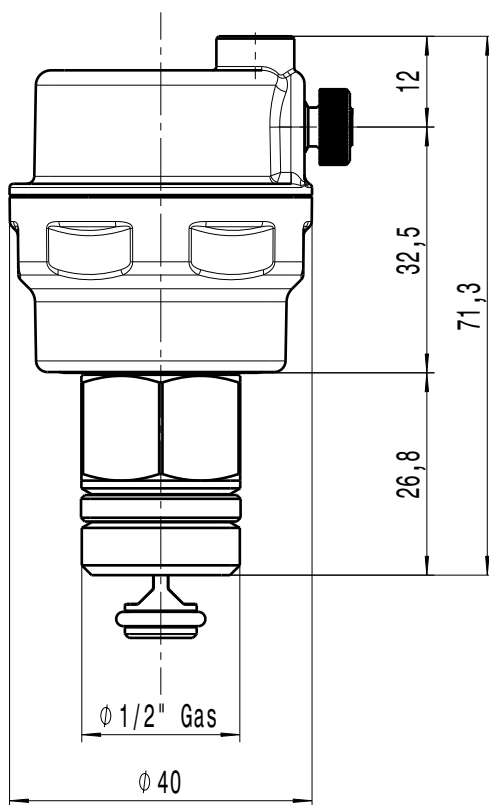

1

2

3

4

A

A

B

B

C

C

D

D

E

E

F

F

DESCRIPTION

VAL. AUT. SFOGO ARIA C/RUBINETTO 3/8X1/2

CODE

502543

1

2

3

4

A4