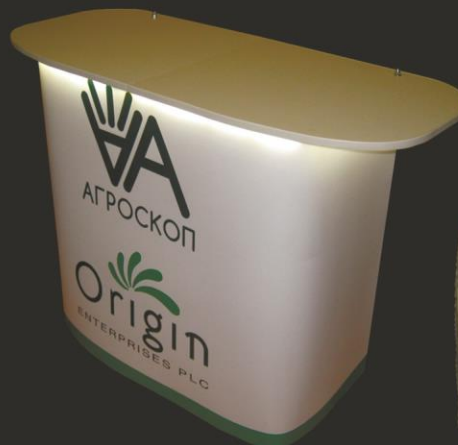

## Промо ресепшн макси с подсветкой

Размер столешницы:  
В разложенном-1000x500мм  
В сложенном-1000x250мм  
Высота-920мм  
led подсветка

 [Ссылка на товар](#)

## Промо ресепшн 1300 с подсветкой

Размер столешницы:  
В разложенном-1300x600мм  
В сложенном-650x600мм  
Высота-925мм  
led подсветка

 [Ссылка на товар](#)

+38 098 506 02 24

+38 095 033 62 41

Киев. Магнитогорская 1  
Promostol.com.ua  
valeriydecor@gmail.com