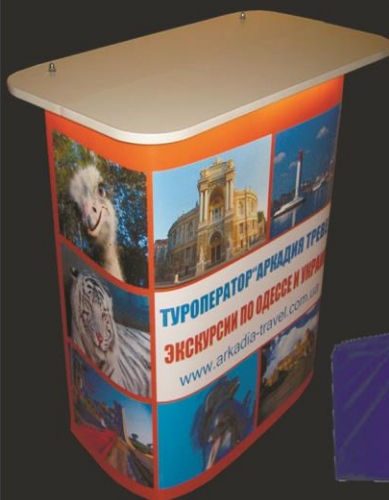

## Стол со светящейся столешницей

Размер столешницы:  
520x520x50мм. Высота-920мм  
RGB подсветкаю Пульт Д,У

 [Ссылка на товар](#)

## Промо ресепшн миди с подсветкой

Размер столешницы:  
900x450мм. Высота-930мм  
led подсветка

 [Ссылка на товар](#)

## Промо ресепшн макси с подсветкой

Размер столешницы:  
В разложенном-1000x500мм  
В сложенном-1000x250мм  
Высота-920мм  
led подсветка

 [Ссылка на товар](#)

## Промо ресепшн 1300 с подсветкой

Размер столешницы:  
В разложенном-1300x600мм  
В сложенном-650x600мм  
Высота-925мм  
led подсветка

 [Ссылка на товар](#)

+38 098 506 02 24

+38 095 033 62 41

Киев. Магнитогорская 1  
Promostol.com.ua  
valeriydecor@gmail.com