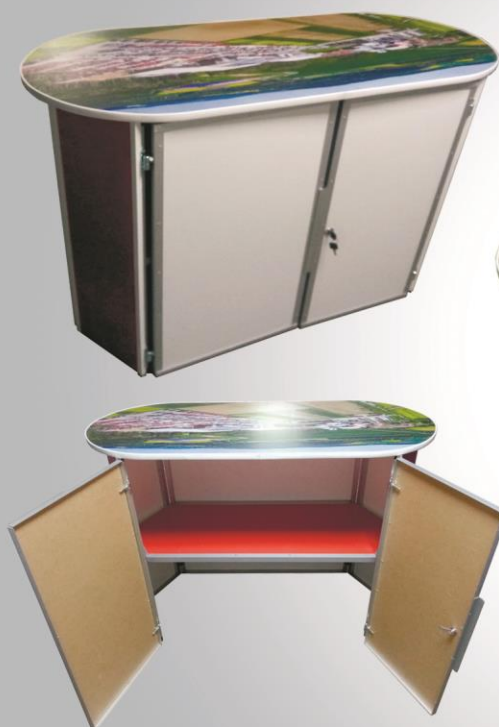

Промо стойки с полками от производителя Лучшие: выбор, цена, качество.

Промо стол миди с дверцами

Размер столешницы:
900x450мм Высота-930мм
Высота с топером 2170мм

[Ссылка на товар](#)

Промо стол ресепшн 1240 с дверями

Размер столешницы:
1240x560мм Высота-920мм

[Ссылка на товар](#)

+38 098 506 02 24

+38 095 033 62 41

Киев. Магнитогорская 1
Promostol.com.ua
valeriydecor@gmail.com