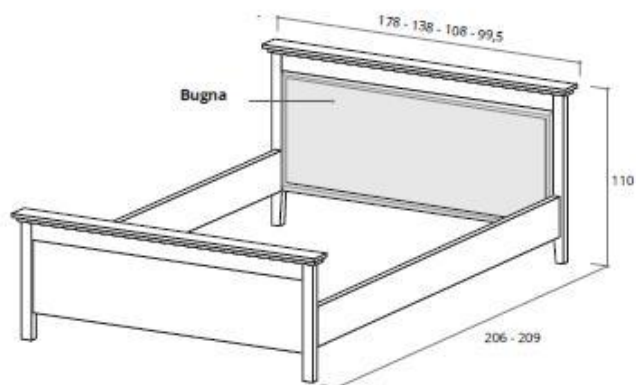

Letti DRIADE

"DRIADE" beds

Caratteristiche letto DRIADE

Specifications of "DRIADE" bed complements

Il letto DRIADE può avere le seguenti configurazioni: con pediera, con giroletto e con contenitore.

The "DRIADE" bed is available with those configurations: with footboard, with bed ring and with storage compartment.

Configurazioni giroletti

Bed ring configurations

Letto con PEDIERA

Bed with FOOTBOARD

Letto con GIROLETTO

Bed with BED RING

Letto con CONTENITORE

Bed with STORAGE COMPARTMENT

Letti DRIADE - Testiera con bugna

"DRIADE" beds - Headboard with ornamental bevel panel

Caratteristiche letto DRIADE con testiera con bugna

Specifications of "DRIADE" bed complements with headboard with ornamental bevel panel

Il letto DRIADE può avere le seguenti configurazioni: con pediera; con giroletto e con contenitore.

The "DRIADE" bed is available with those configurations: with footboard, with bed ring and with storage compartment.