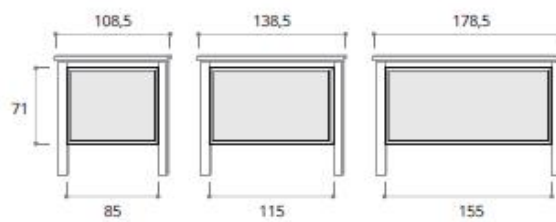

VERDE MARE LISCIO
532

AZZURRO LISCIO
533

PIOGGIA LISCIO
507

ROSA CIPRIA NUVOLATO
541

VERDE MARE NUVOLATO
542

AZZURRO NUVOLATO
543

PIOGGIA NUVOLATO
547

MISURE DISPONIBILI AVAILABLE DIMENSIONS

Letti DRIADE "DRIADE" beds

Tutte le misure sono espresse in cm.
All dimensions are in cm.

Letti DRIADE - Testiera imbottita in ecopelle

"DRIADE" beds - Eco-leather padded headboard

Caratteristiche letto DRIADE con testiera imbottita