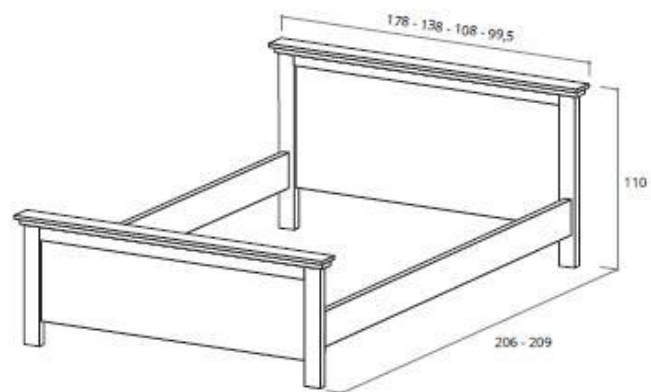

Letti DRIADE

"DRIADE" beds

Caratteristiche letto DRIADE

Specifications of "DRIADE" bed complements

Il letto DRIADE può avere le seguenti configurazioni: con pediera, con giroletto e con contenitore.

The "DRIADE" bed is available with those configurations: with footboard, with bed ring and with storage compartment.

Configurazioni giroletti

Bed ring configurations

Letto con PEDIERA

Bed with FOOTBOARD

Letto con GIROLETTO

Bed with BED RING

Letto con CONTENITORE

Bed with STORAGE COMPARTMENT

Letti DRIADE - Testiera con bugna

"DRIADE" beds - Headboard with ornamental bevel panel

Caratteristiche letto DRIADE con testiera con bugna

Specifications of "DRIADE" bed complements with headboard with ornamental bevel panel

Letti DRIADE "DRIADE" beds

Tutte le misure sono espresse in cm.
All dimensions are in cm.

Letti DRIADE - Testiera imbottita in ecopelle

"DRIADE" beds - Eco-leather padded headboard

Caratteristiche letto DRIADE con testiera imbottita