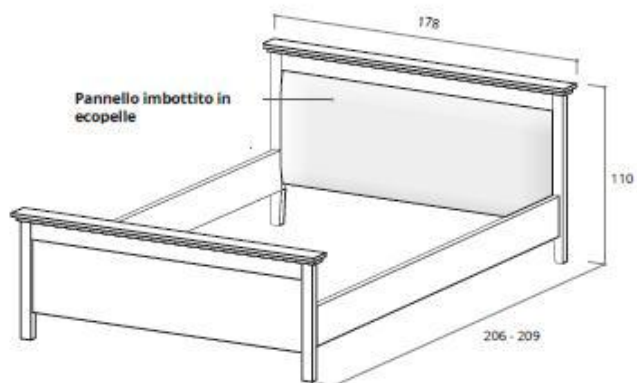

Caratteristiche letto DRIADE con testiera imbottita

Specifications of "DRIADE" bed complements with padded headboard

Il letto DRIADE può avere le seguenti configurazioni: con pediera, con giroletto e con contenitore.

The "DRIADE" bed is available with those configurations: with footboard, with bed ring and with storage compartment.