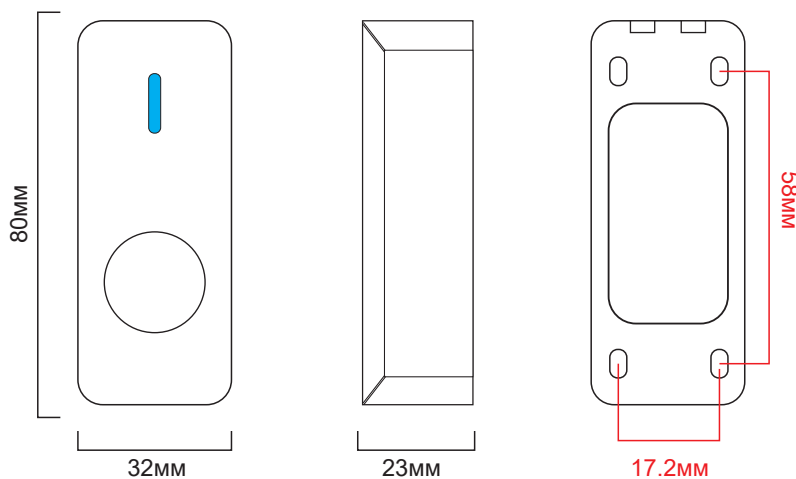

Безконтактна кнопка виходу

Модель: SEVEN K-7497ND/K-7497NDW

Специфікація

- Розмір: 80*32*23(мм)
- Живлення: DC 12/24В
- Контакти: NO/NC/COM
- Захист від вологи NDW: IP68
- Мінімальний ресурс: 500000
- Тип монтажу: Накладний
- Матеріал: Метал
- Робоча температура: -20°C ~+55°C
- Відносна вологість: 0-95%
- Чутливість сенсору: 3-30см (налаштовується)
- LED індикатор: Блакитний (очікування)
Зелений (спрацювання)
- Час затримки: 0.3-30с (налаштовується)
- Вага: ND: 105г / NDW: 115г

Розміри

Налаштування

VR1: Час затримки

- ☑ Ліворуч менше
- ☑ Праворуч більше

VR2: Чутливість сенсору

- ☑ Ліворуч ближче
- ☑ Праворуч далі

(Очікування)

(Спрацювання)