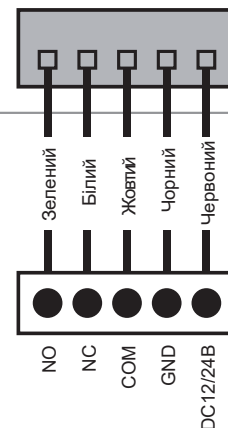

Безконтактна кнопка виходу

Модель: SEVEN K-7497ND/K-7497NDW

Специфікація

- Розмір: 80*32*23(мм)
- Живлення: DC 12/24В
- Контакти: NO/NC/COM
- Захист від вологи NDW: IP68
- Мінімальний ресурс: 500000
- Тип монтажу: Накладний
- Матеріал: Метал
- Робоча температура: -20°C ~+55°C
- Відносна вологість: 0-95%
- Чутливість сенсору: 3-30см (налаштовується)
- LED індикатор: Блакитний (очікування)
Зелений (спрацювання)
- Час затримки: 0.3-30с (налаштовується)
- Вага: ND: 105г / NDW: 115г

Розміри

Налаштування

VR1: Час затримки

- ☑ Ліворуч менше
- ☑ Праворуч більше

VR2: Чутливість сенсору

- ☑ Ліворуч ближче
- ☑ Праворуч далі

(Очікування)

(Спрацювання)

NDW

ND

Зелений
Білий
Жовтий
Чорний
Червоний

NO
NC
COM
GND
DC12/24В