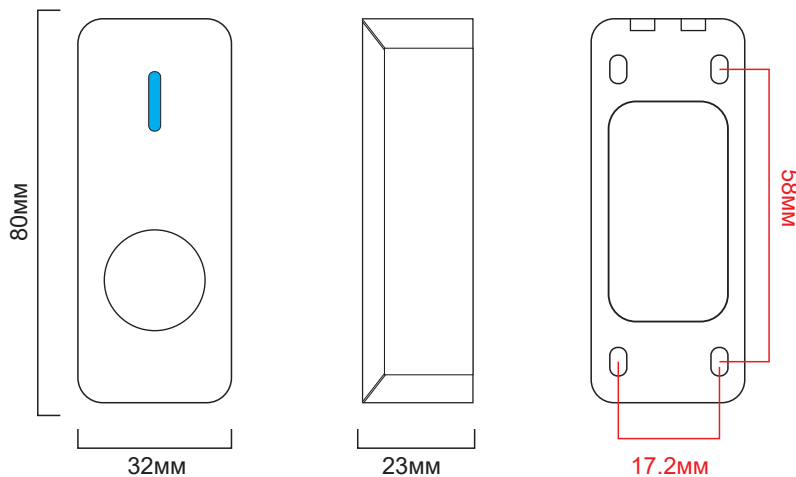

Безконтактна кнопка виходу

Модель: SEVEN K-7498ND

Специфікація

- Розмір: 80*32*23(мм)
- Живлення: DC 12/24В
- Контакти: NO/NC/COM
- Мінімальний ресурс: 500000
- Тип монтажу: Накладний
- Матеріал: ABS пластик
- Робоча температура: -20°C ~+55°C
- Відносна вологість: 0-95%
- Чутливість сенсору: 3-30см (налаштовується)
- LED індикатор: Блакитний (очікування)
Зелений (спрацювання)
- Час затримки: 0.3-30с (налаштовується)
- Вага: 45г

Розміри

Налаштування

VR1: Час затримки

- ☑ Ліворуч менше
- ☑ Праворуч більше

VR2: Чутливість сенсору

- ☑ Ліворуч ближче
- ☑ Праворуч далі

(Очікування)

(Спрацювання)