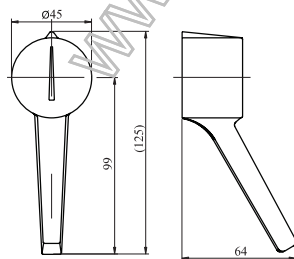

ДЛЯ КУЛАЧКОВЫХ ВЫКЛЮЧАТЕЛЕЙ S 32 - 160 J

РУКОЯТКА УПРАВЛЕНИЯ 6x6

ДЛЯ КУЛАЧКОВЫХ ВЫКЛЮЧАТЕЛЕЙ S 10 - 25 J, K 16 - 32 J

РУКОЯТКА УПРАВЛЕНИЯ 5x5

РУКОЯТКА УПРАВЛЕНИЯ

РУКОЯТКА УПРАВЛЕНИЯ

ТАБЛИЦА НОМЕРОВ ЗАКАЗА ДЛЯ ЗАПАСНЫХ ЧАСТЕЙ К ВЫКЛЮЧАТЕЛЯМ

Ручка	обозначение	Номер заказа			
		Выключатели S 32 - 160 J ось 6 x 6		Выключатели S 10 - 25 J и KJ ось 5 x 5	
		черная	красная	черная	красная
Ручка средняя	J	1010500	1101550	1100524	1100525
Ручка малая	M	1105982	1105983	1029002	1029003
Ручка для замыкания цилиндрическая	U	1005901	1104774	1100436	1100437
Ручка для замыкания малая	H	-	-	1029000	1029001
Ручка большая	РЫЧАГ	1033014	-	-	-
Ручка для насадки	РУКОЯТЬ	1033016	-	-	-

Примеч: в типовом обозначении выключателей обозначение красной ручки - **R**