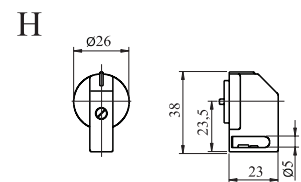

ДЛЯ КУЛАЧКОВЫХ ВЫКЛЮЧАТЕЛЕЙ S 32 - 160 J

РУКОЯТКА УПРАВЛЕНИЯ 6x6

ДЛЯ КУЛАЧКОВЫХ ВЫКЛЮЧАТЕЛЕЙ S 10 - 25 J, K 16 - 32 J

РУКОЯТКА УПРАВЛЕНИЯ 5x5

РУКОЯТКА УПРАВЛЕНИЯ

РУКОЯТКА УПРАВЛЕНИЯ

ТАБЛИЦА НОМЕРОВ ЗАКАЗА ДЛЯ ЗАПАСНЫХ ЧАСТЕЙ К ВЫКЛЮЧАТЕЛЯМ

Ручка	обозначение	Номер заказа			
		Выключатели S 32 - 160 J ось 6 x 6		Выключатели S 10 - 25 J и KJ ось 5 x 5	
		черная	красная	черная	красная
Ручка средняя	J	1010500	1101550	1100524	1100525
Ручка малая	M	1105982	1105983	1029002	1029003
Ручка для замыкания цилиндрическая	U	1005901	1104774	1100436	1100437
Ручка для замыкания малая	H	-	-	1029000	1029001
Ручка большая	РЫЧАГ	1033014	-	-	-
Ручка для насадки	РУКОЯТЬ	1033016	-	-	-

Примеч: в типовом обозначении выключателей обозначение красной ручки - **R**