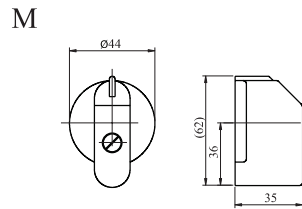

ДЛЯ КУЛАЧКОВЫХ ВЫКЛЮЧАТЕЛЕЙ S 32 - 160 J

РУКОЯТКА УПРАВЛЕНИЯ 6x6

ДЛЯ КУЛАЧКОВЫХ ВЫКЛЮЧАТЕЛЕЙ S 10 - 25 J, K 16 - 32 J

РУКОЯТКА УПРАВЛЕНИЯ 5x5

РУКОЯТКА УПРАВЛЕНИЯ

РУКОЯТКА УПРАВЛЕНИЯ

ТАБЛИЦА НОМЕРОВ ЗАКАЗА ДЛЯ ЗАПАСНЫХ ЧАСТЕЙ К ВЫКЛЮЧАТЕЛЯМ

Ручка	обозначение	Номер заказа			
		Выключатели S 32 - 160 J ось 6 x 6		Выключатели S 10 - 25 J и KJ ось 5 x 5	
		черная	красная	черная	красная
Ручка средняя	J	1010500	1101550	1100524	1100525
Ручка малая	M	1105982	1105983	1029002	1029003
Ручка для замыкания цилиндрическая	U	1005901	1104774	1100436	1100437
Ручка для замыкания малая	H	-	-	1029000	1029001
Ручка большая	РЫЧАГ	1033014	-	-	-
Ручка для насадки	РУКОЯТЬ	1033016	-	-	-

Примеч: в типовом обозначении выключателей обозначение красной ручки - **R**