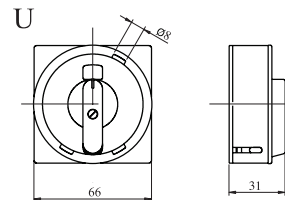

ДЛЯ КУЛАЧКОВЫХ ВЫКЛЮЧАТЕЛЕЙ S 32 - 160 J

РУКОЯТКА УПРАВЛЕНИЯ 6x6

ДЛЯ КУЛАЧКОВЫХ ВЫКЛЮЧАТЕЛЕЙ S 10 - 25 J, K 16 - 32 J

РУКОЯТКА УПРАВЛЕНИЯ 5x5

РУКОЯТКА УПРАВЛЕНИЯ

РУКОЯТКА УПРАВЛЕНИЯ

ТАБЛИЦА НОМЕРОВ ЗАКАЗА ДЛЯ ЗАПАСНЫХ ЧАСТЕЙ К ВЫКЛЮЧАТЕЛЯМ

Ручка	обозначение	Номер заказа			
		Выключатели S 32 - 160 J ось 6 x 6		Выключатели S 10 - 25 J и KJ ось 5 x 5	
		черная	красная	черная	красная
Ручка средняя	J	1010500	1101550	1100524	1100525
Ручка малая	M	1105982	1105983	1029002	1029003
Ручка для замыкания цилиндрическая	U	1005901	1104774	1100436	1100437
Ручка для замыкания малая	H	-	-	1029000	1029001
Ручка большая	РЫЧАГ	1033014	-	-	-
Ручка для насадки	РУКОЯТЬ	1033016	-	-	-

Примеч: в типовом обозначении выключателей обозначение красной ручки - **R**