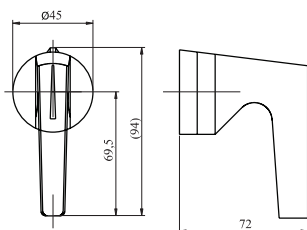

ДЛЯ КУЛАЧКОВЫХ ВЫКЛЮЧАТЕЛЕЙ S 32 - 160 J

РУКОЯТКА УПРАВЛЕНИЯ 6x6

ДЛЯ КУЛАЧКОВЫХ ВЫКЛЮЧАТЕЛЕЙ S 10 - 25 J, K 16 - 32 J

РУКОЯТКА УПРАВЛЕНИЯ 5x5

РУКОЯТКА УПРАВЛЕНИЯ

РУКОЯТКА УПРАВЛЕНИЯ

ТАБЛИЦА НОМЕРОВ ЗАКАЗА ДЛЯ ЗАПАСНЫХ ЧАСТЕЙ К ВЫКЛЮЧАТЕЛЯМ

Ручка	обозначение	Номер заказа			
		Выключатели S 32 - 160 J ось 6 x 6		Выключатели S 10 - 25 J и KJ ось 5 x 5	
		черная	красная	черная	красная
Ручка средняя	J	1010500	1101550	1100524	1100525
Ручка малая	M	1105982	1105983	1029002	1029003
Ручка для замыкания цилиндрическая	U	1005901	1104774	1100436	1100437
Ручка для замыкания малая	H	-	-	1029000	1029001
Ручка большая	РЫЧАГ	1033014	-	-	-
Ручка для насадки	РУКОЯТЬ	1033016	-	-	-

Примеч: в типовом обозначении выключателей обозначение красной ручки - **R**