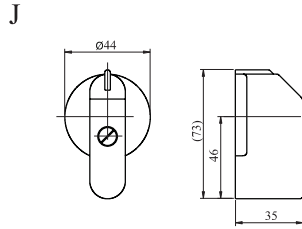

ДЛЯ КУЛАЧКОВЫХ ВЫКЛЮЧАТЕЛЕЙ S 32 - 160 J

РУКОЯТКА УПРАВЛЕНИЯ 6x6

ДЛЯ КУЛАЧКОВЫХ ВЫКЛЮЧАТЕЛЕЙ S 10 - 25 J, K 16 - 32 J

РУКОЯТКА УПРАВЛЕНИЯ 5x5

РУКОЯТКА УПРАВЛЕНИЯ

РУКОЯТКА УПРАВЛЕНИЯ

ТАБЛИЦА НОМЕРОВ ЗАКАЗА ДЛЯ ЗАПАСНЫХ ЧАСТЕЙ К ВЫКЛЮЧАТЕЛЯМ

Ручка	обозначение	Номер заказа			
		Выключатели S 32 - 160 J ось 6 x 6		Выключатели S 10 - 25 J и KJ ось 5 x 5	
		черная	красная	черная	красная
Ручка средняя	J	1010500	1101550	1100524	1100525
Ручка малая	M	1105982	1105983	1029002	1029003
Ручка для замыкания цилиндрическая	U	1005901	1104774	1100436	1100437
Ручка для замыкания малая	H	-	-	1029000	1029001
Ручка большая	РЫЧАГ	1033014	-	-	-
Ручка для насадки	РУКОЯТЬ	1033016	-	-	-

Примеч: в типовом обозначении выключателей обозначение красной ручки - **R**