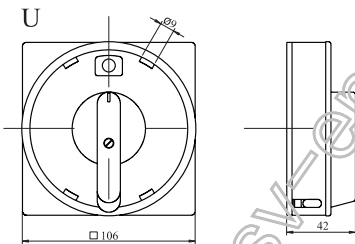

ДЛЯ КУЛАЧКОВЫХ ВЫКЛЮЧАТЕЛЕЙ S 32 - 160 J

РУКОЯТКА УПРАВЛЕНИЯ 6x6

ДЛЯ КУЛАЧКОВЫХ ВЫКЛЮЧАТЕЛЕЙ S 10 - 25 J, K 16 - 32 J

РУКОЯТКА УПРАВЛЕНИЯ 5x5

РУКОЯТКА УПРАВЛЕНИЯ

РУКОЯТКА УПРАВЛЕНИЯ

ТАБЛИЦА НОМЕРОВ ЗАКАЗА ДЛЯ ЗАПАСНЫХ ЧАСТЕЙ К ВЫКЛЮЧАТЕЛЯМ

Ручка	обозначение	Номер заказа			
		Выключатели S 32 - 160 J ось 6 x 6		Выключатели S 10 - 25 J и KJ ось 5 x 5	
		черная	красная	черная	красная
Ручка средняя	J	1010500	1101550	1100524	1100525
Ручка малая	M	1105982	1105983	1029002	1029003
Ручка для замыкания цилиндрическая	U	1005901	1104774	1100436	1100437
Ручка для замыкания малая	H	-	-	1029000	1029001
Ручка большая	РЫЧАГ	1033014	-	-	-
Ручка для насадки	РУКОЯТЬ	1033016	-	-	-

Примеч: в типовом обозначении выключателей обозначение красной ручки - **R**