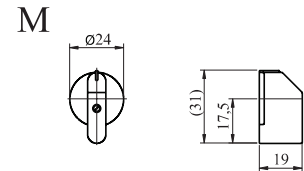

ДЛЯ КУЛАЧКОВЫХ ВЫКЛЮЧАТЕЛЕЙ S 32 - 160 J

РУКОЯТКА УПРАВЛЕНИЯ 6x6

ДЛЯ КУЛАЧКОВЫХ ВЫКЛЮЧАТЕЛЕЙ S 10 - 25 J, K 16 - 32 J

РУКОЯТКА УПРАВЛЕНИЯ 5x5

РУКОЯТКА УПРАВЛЕНИЯ

РУКОЯТКА УПРАВЛЕНИЯ

ТАБЛИЦА НОМЕРОВ ЗАКАЗА ДЛЯ ЗАПАСНЫХ ЧАСТЕЙ К ВЫКЛЮЧАТЕЛЯМ

Ручка	обозначение	Номер заказа			
		Выключатели S 32 - 160 J ось 6 x 6		Выключатели S 10 - 25 J и KJ ось 5 x 5	
		черная	красная	черная	красная
Ручка средняя	J	1010500	1101550	1100524	1100525
Ручка малая	M	1105982	1105983	1029002	1029003
Ручка для замыкания цилиндрическая	U	1005901	1104774	1100436	1100437
Ручка для замыкания малая	H	-	-	1029000	1029001
Ручка большая	РЫЧАГ	1033014	-	-	-
Ручка для насадки	РУКОЯТЬ	1033016	-	-	-

Примеч: в типовом обозначении выключателей обозначение красной ручки - **R**