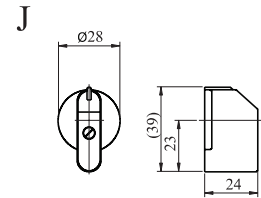

ДЛЯ КУЛАЧКОВЫХ ВЫКЛЮЧАТЕЛЕЙ S 32 - 160 J

РУКОЯТКА УПРАВЛЕНИЯ 6x6

ДЛЯ КУЛАЧКОВЫХ ВЫКЛЮЧАТЕЛЕЙ S 10 - 25 J, K 16 - 32 J

РУКОЯТКА УПРАВЛЕНИЯ 5x5

РУКОЯТКА УПРАВЛЕНИЯ

РУКОЯТКА УПРАВЛЕНИЯ

ТАБЛИЦА НОМЕРОВ ЗАКАЗА ДЛЯ ЗАПАСНЫХ ЧАСТЕЙ К ВЫКЛЮЧАТЕЛЯМ

Ручка	обозначение	Номер заказа			
		Выключатели S 32 - 160 J ось 6 x 6		Выключатели S 10 - 25 J и KJ ось 5 x 5	
		черная	красная	черная	красная
Ручка средняя	J	1010500	1101550	1100524	1100525
Ручка малая	M	1105982	1105983	1029002	1029003
Ручка для замыкания цилиндрическая	U	1005901	1104774	1100436	1100437
Ручка для замыкания малая	H	-	-	1029000	1029001
Ручка большая	РЫЧАГ	1033014	-	-	-
Ручка для насадки	РУКОЯТЬ	1033016	-	-	-

Примеч: в типовом обозначении выключателей обозначение красной ручки - **R**