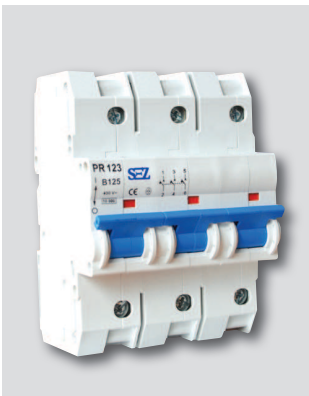

- защитные электрические автоматы серии PR 120 представляют собой электромеханические переключающие устройства, способные включать, проводить и выключать ток при нормальных условиях, и также включать, проводить и автоматически отключать ток при ненормальном поведении контура (например, при коротком замыкании)
- применяются для защиты от перегрузки домашних и промышленных электрических сетей
- сконструированы для обслуживания лицами без специальной подготовки, не требуют ухода
- характеристики отключения: B, C, D
- простой монтаж: нижняя защелка для прикрепления к планке 35 x 7,5 EN 60 715 позволяет вынуть защитный автомат из ряда взаимно соединенных приборов без нарушения контура тока
- рычаг автомата может быть опломбирован во включенном или выключенном положении
- подсоединение: проводники 2,5 – 50 мм²
- способ подсоединения произвольный