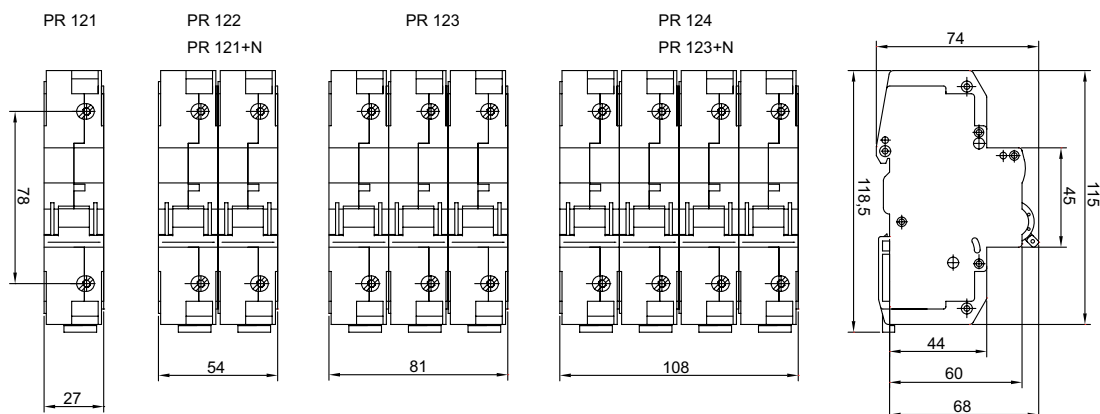

Технические данные

| | |
|--|--|
| Нормы | STN EN 60 898-1 |
| Количество полюсов | 1; 1+N; 2; 3; 3+N; 4 |
| Выключающие характеристики | B, C, D – по норме EN 60 898-1 |
| Номинальное напряжение U_n (V) | 230, 230/400, 400 |
| Номинальный ток I_n (A) | 40, 50, 63, 80, 100, 125 |
| Выключающая способность (kA) | 10 (15) |
| Класс селективности | 3 |
| Номинальная частота (Hz) | 50 - 60 |
| Электрическая износостойкость | 4 000 циклов переключения |
| Сечение соединительных проводов (мм ²) | 2,5 - 50 |
| Крепление | на планку DIN 35x7,5 EN 60 715 |
| Степень защиты | IP 20, IP 40 с лицевой части прибора |
| Температуры среды (°C) | -5°C по +40°C |
| Стойкость к вибрациям | 3g (8 - 50 Hz) |
| Одобрено | ESS |
| Оборудование | независимый расцепитель - VC: 230V AC, размер: 1,5 x основной модуль (27 mm) |
| Номинальное DC Номинально U_n (V) | max 110 DC (для одного полюса, t=4 ms) |

Чертежи размеров PR 120

Характеристика В

| Номер заказа | Тип |
|--------------|--------------|
| 0099157 | PR 121 B 40 |
| 0099158 | PR 121 B 50 |
| 0099159 | PR 121 B 63 |
| 0099160 | PR 121 B 80 |
| 0099161 | PR 121 B 100 |
| 0099162 | PR 121 B 125 |
| 0099169 | PR 122 B 40 |
| 0099170 | PR 122 B 50 |
| 0099171 | PR 122 B 63 |
| 0099172 | PR 122 B 80 |
| 0099173 | PR 122 B 100 |
| 0099174 | PR 122 B 125 |
| 0099175 | PR 123 B 40 |
| 0099176 | PR 123 B 50 |
| 0099177 | PR 123 B 63 |
| 0099178 | PR 123 B 80 |
| 0099179 | PR 123 B 100 |
| 0099180 | PR 123 B 125 |
| 0099187 | PR 124 B 40 |
| 0099188 | PR 124 B 50 |
| 0099189 | PR 124 B 63 |
| 0099190 | PR 124 B 80 |
| 0099191 | PR 124 B 100 |
| 0099192 | PR 124 B 125 |