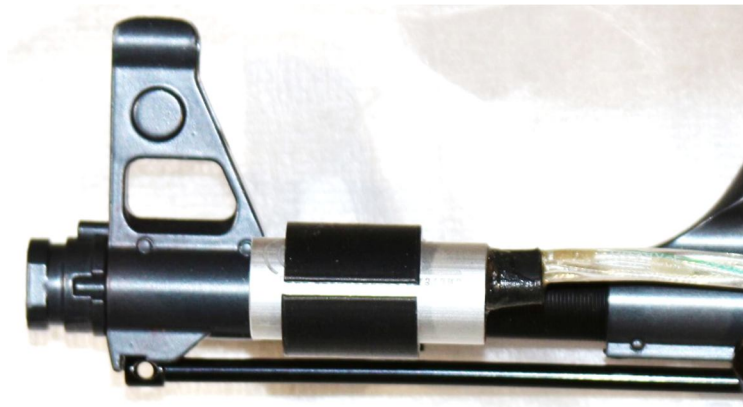

Система безопасности тира

Руководство

www.sdsauto.com

Коротко о системе

Система позволяет обеспечить безопасность в тире блокируя работу привода если ствол смотрит в сторону от мишеней или при появлении препятствия между мишенью и приводом. Система состоит из передатчика инфракрасного сигнала, который находится со стороны мишеней, и приёмника, закрепляемого на стволе привода. Если приёмник не видит сигнал передатчика – работа привода блокируется.

Приемник так же выполняет функцию электронного реле, продляя жизни контактной группе привода.

Рис. 1. Принцип работы системы безопасности

Подключение

Для работы ИК приёмника совместно с приводом, нужно привести схему привода в соответствии с рис. 5.1. Если привод имеет встроенное штатное электронное реле, то его нужно удалить.