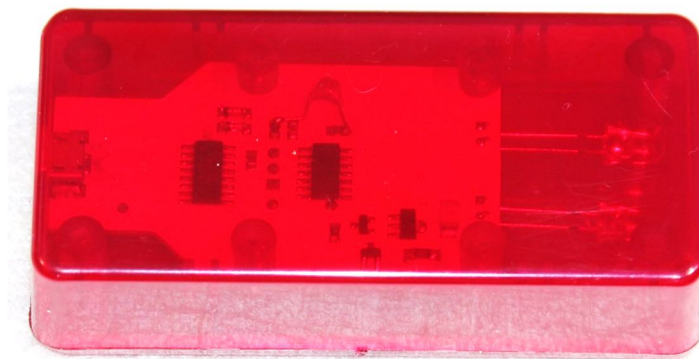

Система безопасности тира

Руководство

www.sdsauto.com

Коротко о системе

Система позволяет обеспечить безопасность в тире блокируя работу привода если ствол смотрит в сторону от мишеней или при появлении препятствия между мишенью и приводом. Система состоит из передатчика инфракрасного сигнала, который находится со стороны мишеней, и приёмника, закрепляемого на стволе привода. Если приёмник не видит сигнал передатчика – работа привода блокируется.

Приемник так же выполняет функцию электронного реле, продляя жизни контактной группе привода.

Рис. 1. Принцип работы системы безопасности

Подключение

Для работы ИК приёмника совместно с приводом, нужно привести схему привода в соответствии с рис. 5.1. Если привод имеет встроенное штатное электронное реле, то его нужно удалить.