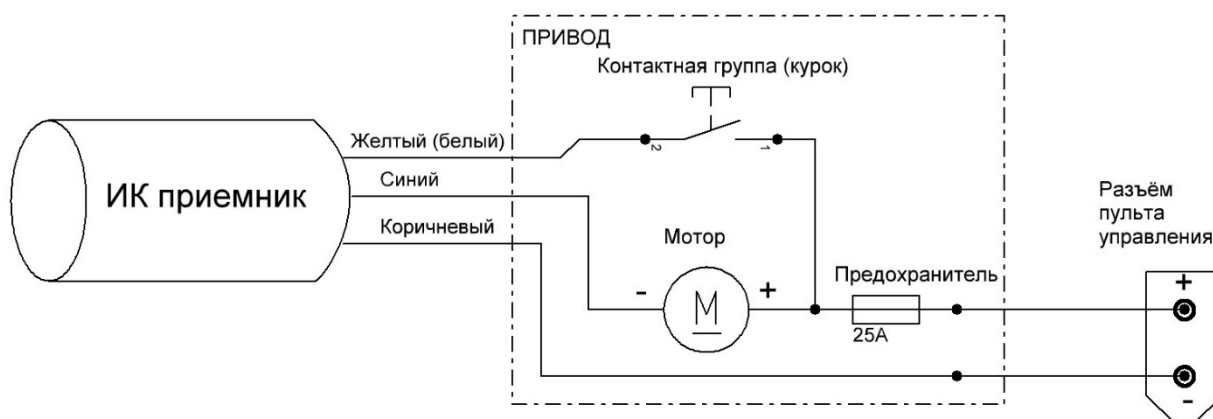

Подключение

Для работы ИК приёмника совместно с приводом, нужно привести схему привода в соответствии с рис. 5.1. Если привод имеет встроенное штатное электронное реле, то его нужно удалить.

Рис. 2. подключение ИК приёмника.

ИК передатчик нужно разместить в районе мишеней, обеспечив прямую видимость привода и передатчика. ИК передатчик питается от стандартного зарядного устройства телефона (5 вольт), через кабель micro-USB. Возможно питание и от Power bank (он должен поддерживать зарядку наушников). Потребляемый передатчиком ток - не более 0,05А.

В некоторых случаях (если передатчик «недостреливает» или приемник реагирует на отражённый от стен сигнал), может потребоваться подстройка мощности ИК передатчика. Обратитесь к дилеру для получения информации.