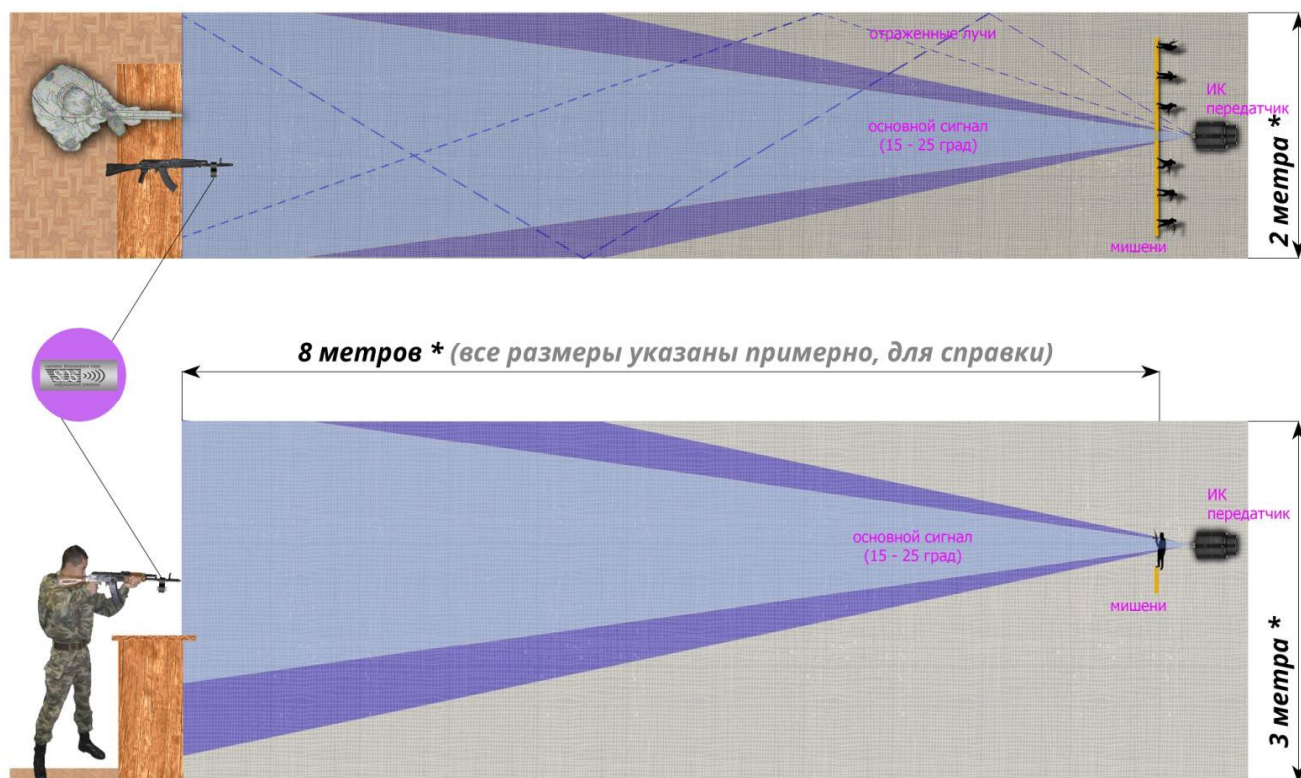

Система безопасности тира

Руководство

www.sdsauto.com

Коротко о системе

Система позволяет обеспечить безопасность в тире блокируя работу привода если ствол смотрит в сторону от мишеней или при появлении препятствия между мишенью и приводом. Система состоит из передатчика инфракрасного сигнала, который находится со стороны мишеней, и приёмника, закрепляемого на стволе привода. Если приёмник не видит сигнал передатчика – работа привода блокируется.

Приемник так же выполняет функцию электронного реле, продляя жизни контактной группе привода.

Рис. 1. Принцип работы системы безопасности

Подключение

Для работы ИК приёмника совместно с приводом, нужно привести схему привода в соответствии с рис. 5.1. Если привод имеет встроенное штатное электронное реле, то его нужно удалить.