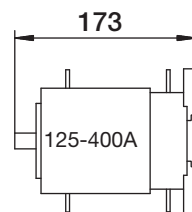

HI451, HI452,
HI454, HI456,
HI458

125A - 630A

- (GB) Change-over switch 4P
- (FR) Commutateur 4P
- (DE) Umschalter 4P
- (PT) Inver. cmdo rot. manual 4P
- (NL) Omschakelaar blokverm 4P

- User instructions
- Notice d'instructions
- Bedienungsanleitung
- Instruções de instalação
- Gebruiksaanwijzing

6H 5130-00a

Edition 10/10 - IS 537180-A / RECTO-VERSO / S blanc offset 100g/m² / Noire pantone black C - Bleu pantone 299C / F 210x297 / P 105x74,25

$$L = X - 115^{+5}$$

$$L = X - 193^{+5}$$