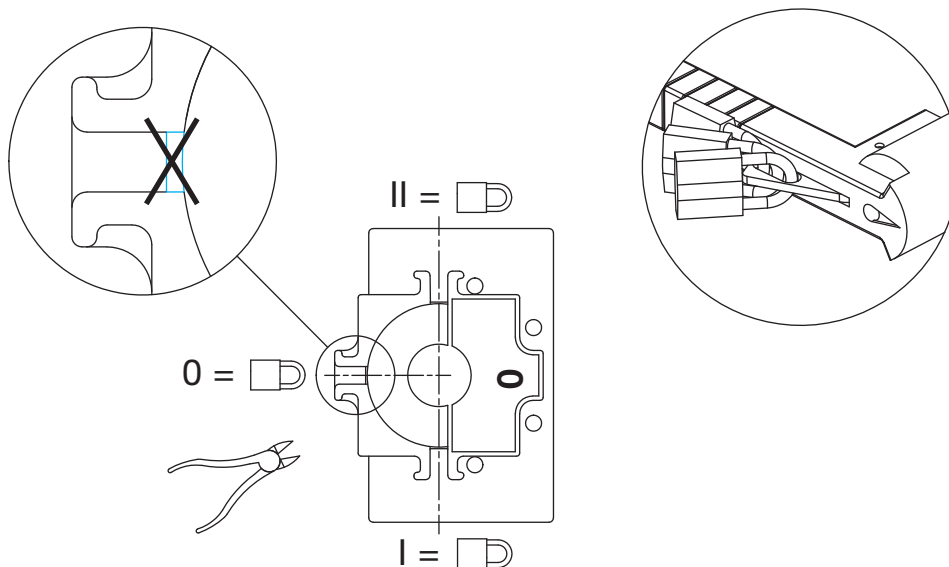

HI451, HI452,
HI454, HI456,
HI458

125A - 630A

- (GB) Change-over switch 4P
- (FR) Commutateur 4P
- (DE) Umschalter 4P
- (PT) Inver. cmdo rot. manual 4P
- (NL) Omschakelaar blokverm 4P

- User instructions
- Notice d'instructions
- Bedienungsanleitung
- Instruções de instalação
- Gebruiksaanwijzing

6H 5130-00a

Edition 10/10 - IS 537180-A / RECTO-VERSO / S blanc offset 100g/m² / Noire pantone black C - Bleu pantone 299C / F 210x297 / P 105x74,25

$$L = X - 115^{+5}$$

$$L = X - 193^{+5}$$