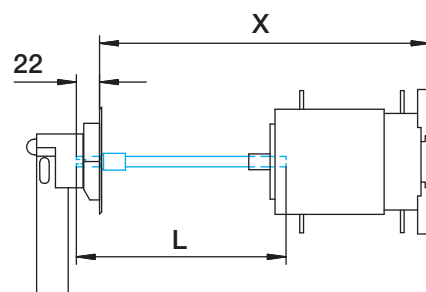

HI451, HI452,
HI454, HI456,
HI458

125A - 630A

- (GB) Change-over switch 4P
- (FR) Commutateur 4P
- (DE) Umschalter 4P
- (PT) Inver. cmdo rot. manual 4P
- (NL) Omschakelaar blokverm 4P

- User instructions
- Notice d'instructions
- Bedienungsanleitung
- Instruções de instalação
- Gebruiksaanwijzing

6H 5130-00a

Edition 10/10 - IS 537180-A / RECTO-VERSO / S blanc offset 100g/m² / Noire pantone black C - Bleu pantone 299C / F 210x297 / P 105x74,25

$$L = X - 115^{+5}$$

$$L = X - 193^{+5}$$