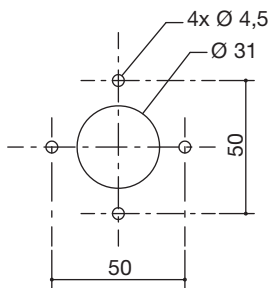

HI451, HI452,
HI454, HI456,
HI458

125A - 630A

- (GB) Change-over switch 4P
- (FR) Commutateur 4P
- (DE) Umschalter 4P
- (PT) Inver. cmdo rot. manual 4P
- (NL) Omschakelaar blokverm 4P

- User instructions
- Notice d'instructions
- Bedienungsanleitung
- Instruções de instalação
- Gebruiksaanwijzing

6H 5130-00a

Edition 10/10 - IS 537180-A / RECTO-VERSO / S blanc offset 100g/m² / Noire pantone black C - Bleu pantone 299C / F 210x297 / P 105x74,25

$$L = X - 115^{+5}$$

$$L = X - 193^{+5}$$