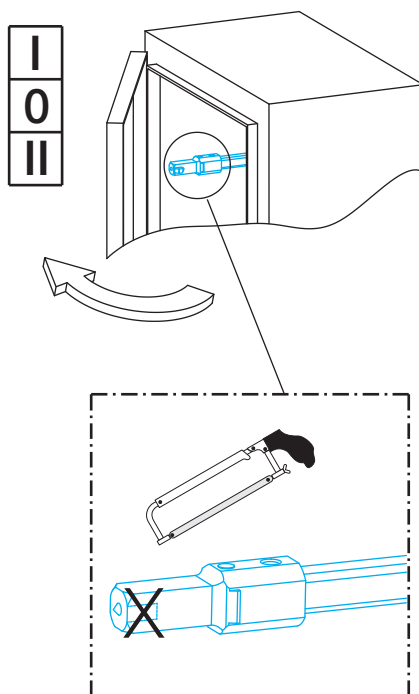

HI451, HI452,
HI454, HI456,
HI458

125A - 630A

- (GB) Change-over switch 4P
- (FR) Commutateur 4P
- (DE) Umschalter 4P
- (PT) Inver. cmdo rot. manual 4P
- (NL) Omschakelaar blokverm 4P

- User instructions
- Notice d'instructions
- Bedienungsanleitung
- Instruções de instalação
- Gebruiksaanwijzing

6H 5130-00a

Edition 10/10 - IS 537180-A / RECTO-VERSO / S blanc offset 100g/m² / Noire pantone black C - Bleu pantone 299C / F 210x297 / P 105x74,25

$$L = X - 115^{+5}$$

$$L = X - 193^{+5}$$