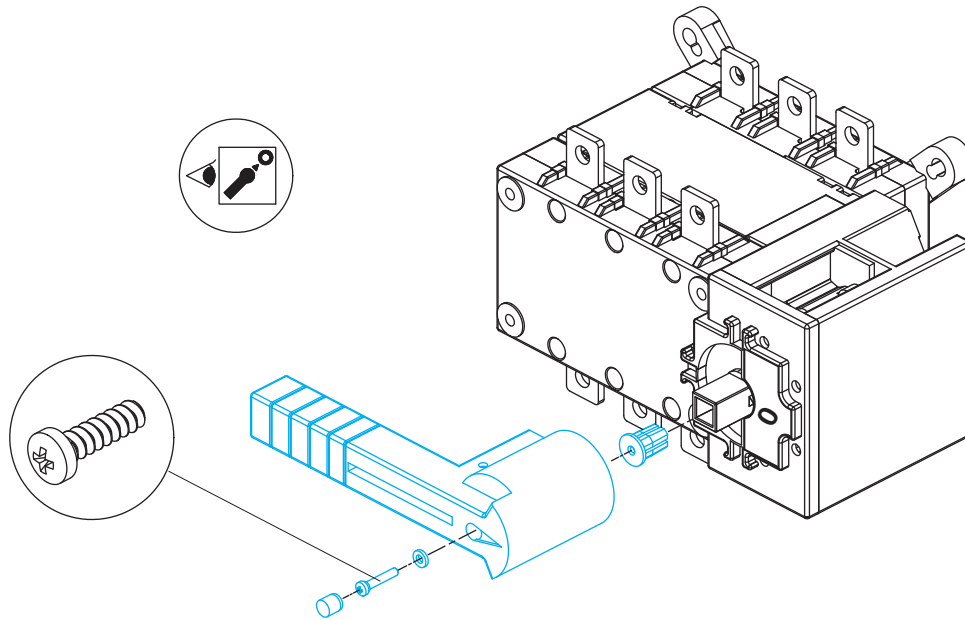

HI451, HI452,
HI454, HI456,
HI458

125A - 630A

- (GB) Change-over switch 4P
- (FR) Commutateur 4P
- (DE) Umschalter 4P
- (PT) Inver. cmdo rot. manual 4P
- (NL) Omschakelaar blokverm 4P

- User instructions
- Notice d'instructions
- Bedienungsanleitung
- Instruções de instalação
- Gebruiksaanwijzing

6H 5130-00a

Edition 10/10 - IS 537180-A / RECTO-VERSO / S blanc offset 100g/m² / Noire pantone black C - Bleu pantone 299C / F 210x297 / P 105x74,25

$$L = X - 115^{+5}$$

$$L = X - 193^{+5}$$