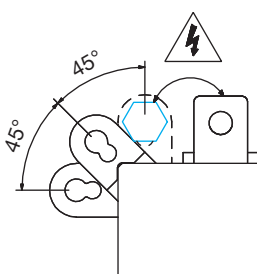

HI451, HI452,
HI454, HI456,
HI458

125A - 630A

- (GB) Change-over switch 4P
- (FR) Commutateur 4P
- (DE) Umschalter 4P
- (PT) Inver. cmdo rot. manual 4P
- (NL) Omschakelaar blokverm 4P

- User instructions
- Notice d'instructions
- Bedienungsanleitung
- Instruções de instalação
- Gebruiksaanwijzing

6H 5130-00a

Edition 10/10 - IS 537180-A / RECTO-VERSO / S blanc offset 100g/m² / Noire pantone black C - Bleu pantone 299C / F 210x297 / P 105x74,25

$$L = X - 115^{+5}$$

$$L = X - 193^{+5}$$