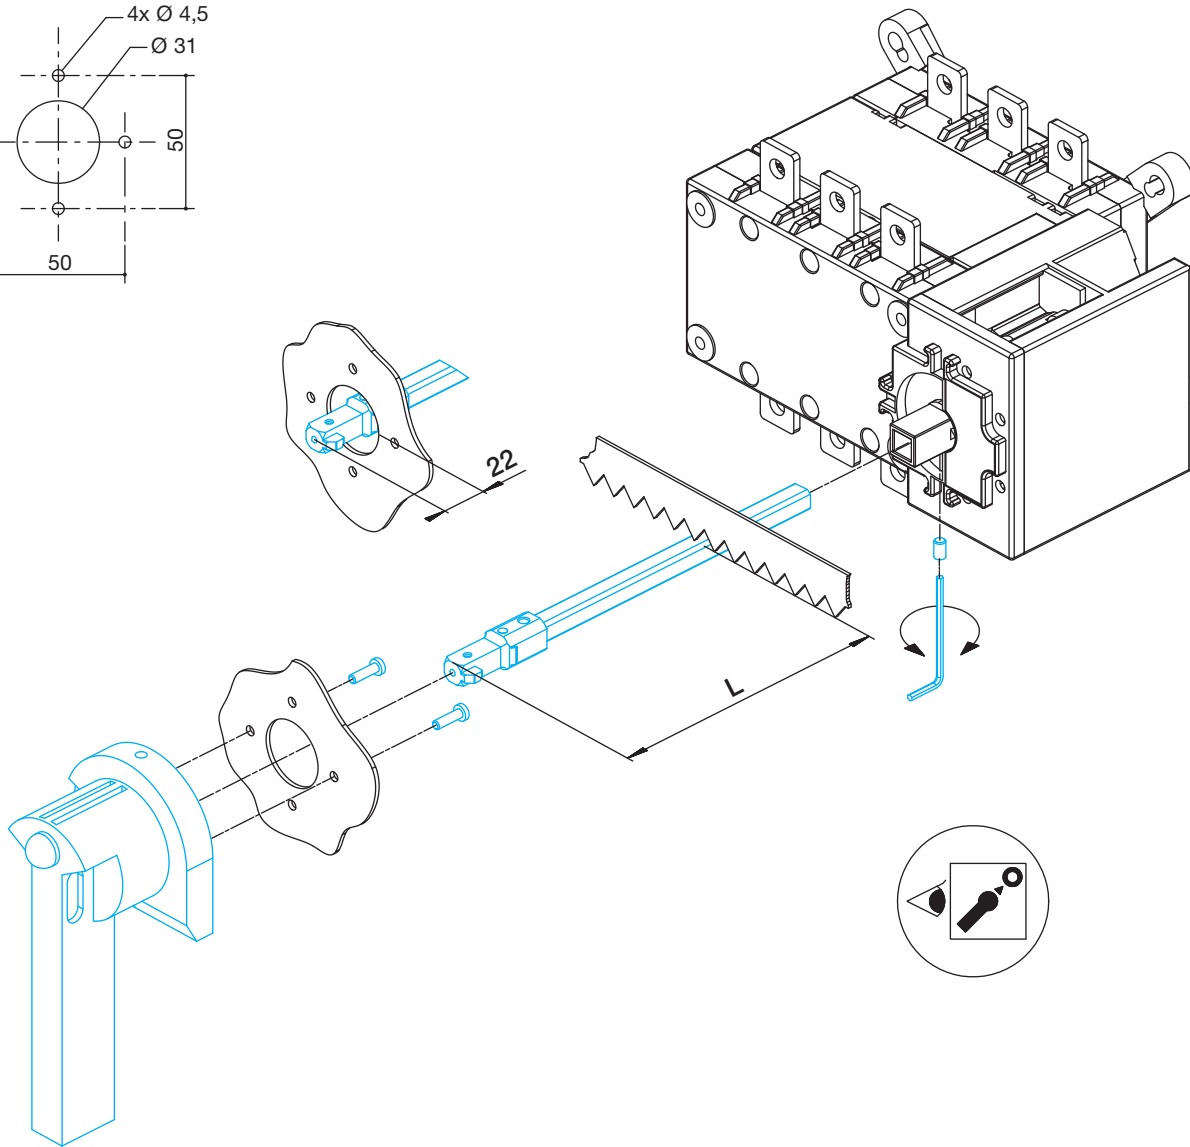

HI451, HI452,
HI454, HI456,
HI458

125A - 630A

- (GB) Change-over switch 4P
- (FR) Commutateur 4P
- (DE) Umschalter 4P
- (PT) Inver. cmdo rot. manual 4P
- (NL) Omschakelaar blokverm 4P

- User instructions
- Notice d'instructions
- Bedienungsanleitung
- Instruções de instalação
- Gebruiksaanwijzing

6H 5130-00a

Edition 10/10 - IS 537180-A / RECTO-VERSO / S blanc offset 100g/m² / Noire pantone black C - Bleu pantone 299C / F 210x297 / P 105x74,25

$$L = X - 115^{+5}$$

$$L = X - 193^{+5}$$