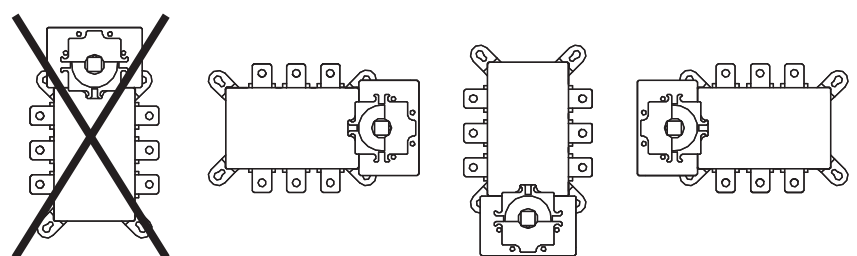

HI451, HI452,
HI454, HI456,
HI458

125A - 630A

- (GB) Change-over switch 4P
- (FR) Commutateur 4P
- (DE) Umschalter 4P
- (PT) Inver. cmdo rot. manual 4P
- (NL) Omschakelaar blokverm 4P

- User instructions
- Notice d'instructions
- Bedienungsanleitung
- Instruções de instalação
- Gebruiksaanwijzing

6H 5130-00a

Edition 10/10 - IS 537180-A / RECTO-VERSO / S blanc offset 100g/m² / Noire pantone black C - Bleu pantone 299C / F 210x297 / P 105x74,25

$$L = X - 115^{+5}$$

$$L = X - 193^{+5}$$