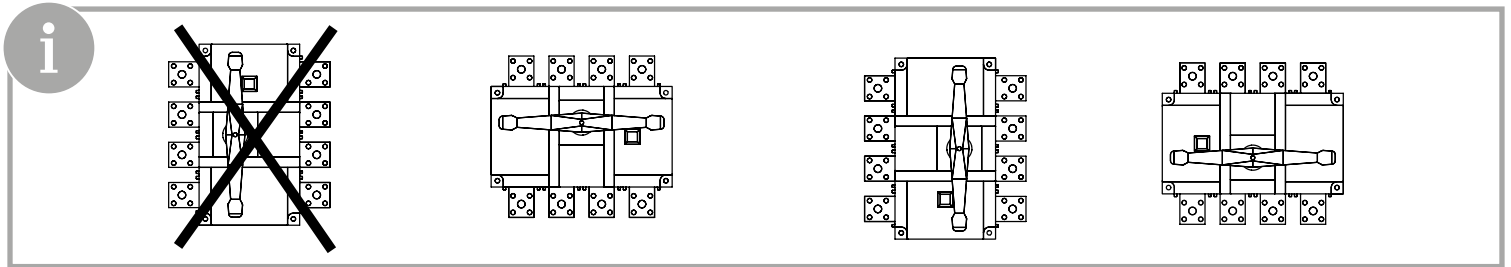

- (FR) Interrupteurs généraux
- (EN) Load break switches
- (DE) Lasttrennschalter
- (IT) Interruttori di manovra
- (ES) Interruptores

6H5112f

## 125 - 630A

3P	4P
HZ073	HZ083
HZ074	HZ084
HZ075	HZ085
HZ076	HZ086

3P
HZ183
HZ184
HZ185
HZ186

Edition 11/17 IS 537345-F

3P	4P
HZ033	HZ043
HZ034	HZ044
HZ035	HZ045

3P	4P
HZC201	HZC202
HZC203	HZC204
HZC205	HZC206