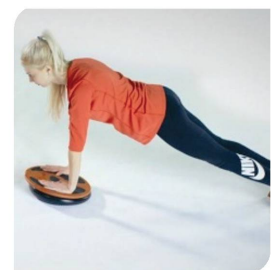

БАЗОВА КОНФІГУРАЦІЯ БАЛАНСУ BOBO ДЛЯ ДОМАШНЬОЇ РЕАБІЛІТАЦІЇ ТА ТРЕНУВАНЬ

bobohome

- Bobo Home займає важливе місце в фітнесі на основі рівноваги.
- Bobo Home перетворює основне тренування на інтерактивну гру, що в свою чергу змінює те, як ми:
 - виконуємо вправи;
 - оздоровлюємось;
 - тренуємось.

- «подушка» для балансу (товста гума)
- насос

- магнітний USB-кабель

- бездротове підключення до смартфона або планшета;
- 12 годин безперервного використання без підзарядки; 44
- датчики: 3-осьовий акселерометр модулі зв'язку: Bluetooth з низьким;
- енергоспоживанням.