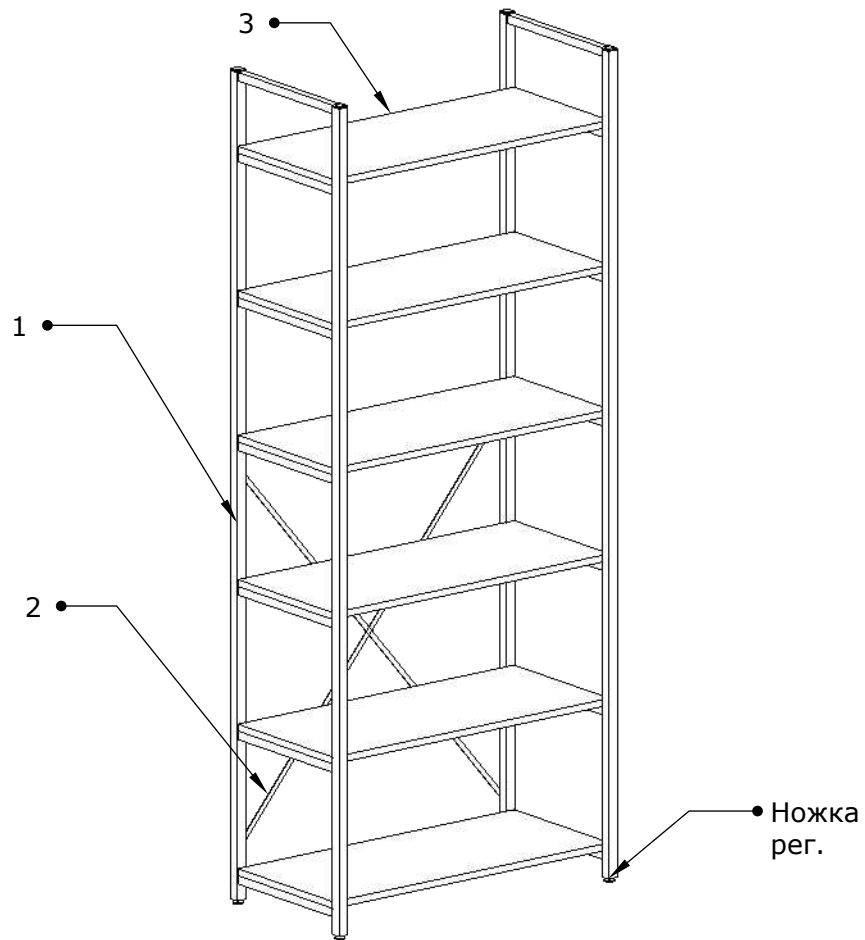

Стеллаж L 190

Детали

- 1) Стойка - 2шт
- 2) Диагональ - 2шт
- 3) Полка - 6шт

Фурнитура

- Винт М6х30 - 24 шт
- Винт М6х12 - 4 шт
- Ножка рег. - 4 шт
- Ключ шестигр. - 1 шт

Крепим полки (3) к стойкам (1) винтами М6х30

Крепим диагонали (2) к стойкам (1) винтами М6х16