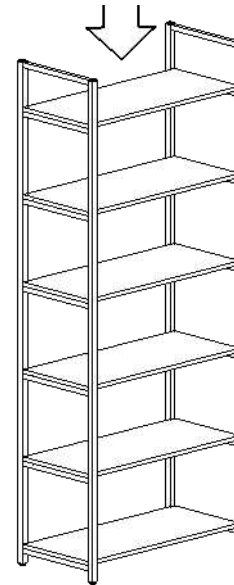

Стеллаж L 190

Детали

- 1) Стойка - 2шт
- 2) Диагональ - 2шт
- 3) Полка - 6шт

Фурнитура

- Винт М6х30 - 24 шт
- Винт М6х12 - 4 шт
- Ножка рег. - 4 шт
- Ключ шестигр. - 1 шт

Крепим полки (3) к стойкам (1) винтами М6х30

Крепим диагонали (2) к стойкам (1) винтами М6х16