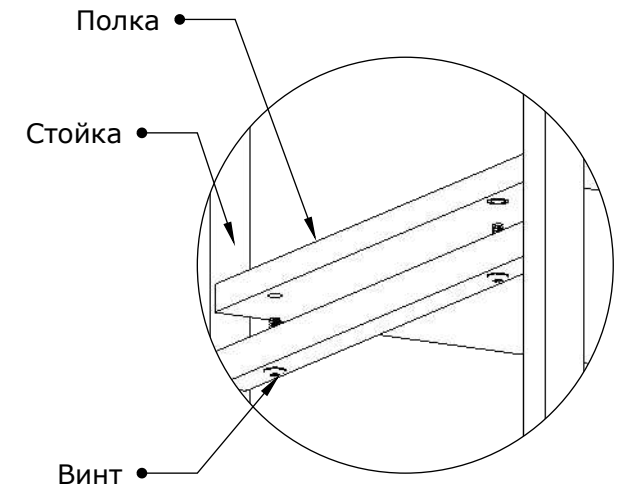

Стеллаж L 190

Детали

- 1) Стойка - 2шт
- 2) Диагональ - 2шт
- 3) Полка - 6шт

Фурнитура

- Винт М6х30 - 24 шт
- Винт М6х12 - 4 шт
- Ножка рег. - 4 шт
- Ключ шестигр. - 1 шт

Крепим полки (3) к стойкам (1) винтами М6х30

Крепим диагонали (2) к стойкам (1) винтами М6х16