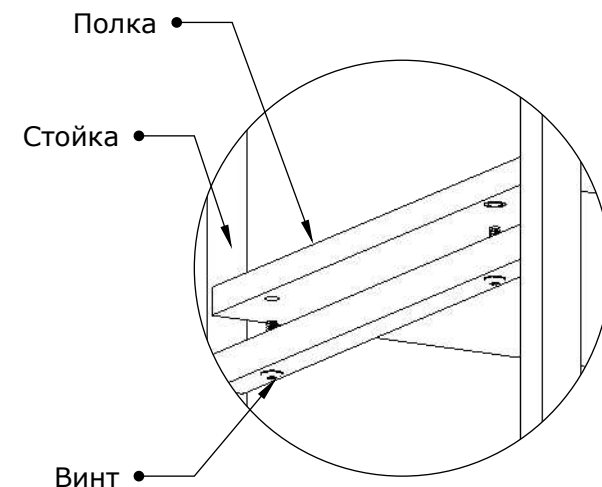

Стеллаж L 125

Детали

- 1) Стойка - 2шт
- 2) Диагональ - 2шт
- 3) Полка - 4шт

Крепеж

- Винт М6х30 - 16 шт
- Винт М6х12 - 4 шт
- Ножка рег. - 4 шт
- Ключ шестигр. - 1 шт

Крепим полки (3) к стойкам (1) винтами М6х30

Крепим диагонали (2) к стойкам (1) винтами М6х16