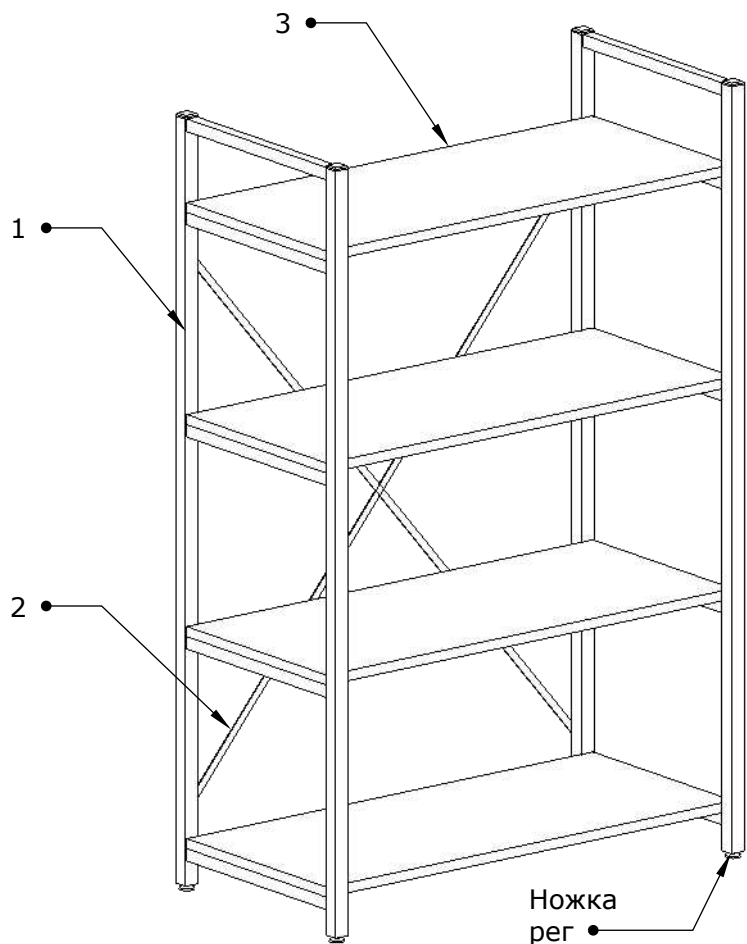

Стеллаж L 125

Детали

- 1) Стойка - 2шт
- 2) Диагональ - 2шт
- 3) Полка - 4шт

Крепеж

- Винт М6х30 - 16 шт
- Винт М6х12 - 4 шт
- Ножка рег. - 4 шт
- Ключ шестигр. - 1 шт

Крепим полки (3) к стойкам (1) винтами М6х30

Крепим диагонали (2) к стойкам (1) винтами М6х16