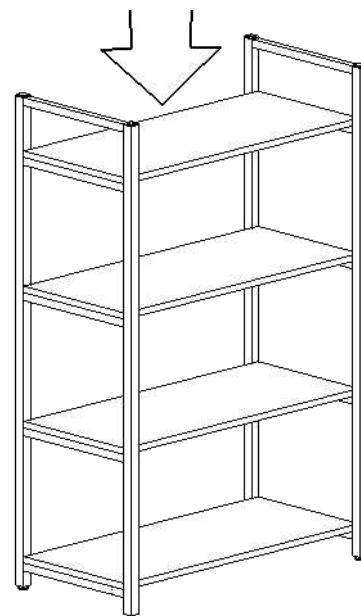

Стеллаж L 125

Детали

- 1) Стойка - 2шт
- 2) Диагональ - 2шт
- 3) Полка - 4шт

Крепеж

- Винт М6х30 - 16 шт
- Винт М6х12 - 4 шт
- Ножка рег. - 4 шт
- Ключ шестигр. - 1 шт

Крепим полки (3) к стойкам (1) винтами М6х30

Крепим диагонали (2) к стойкам (1) винтами М6х16