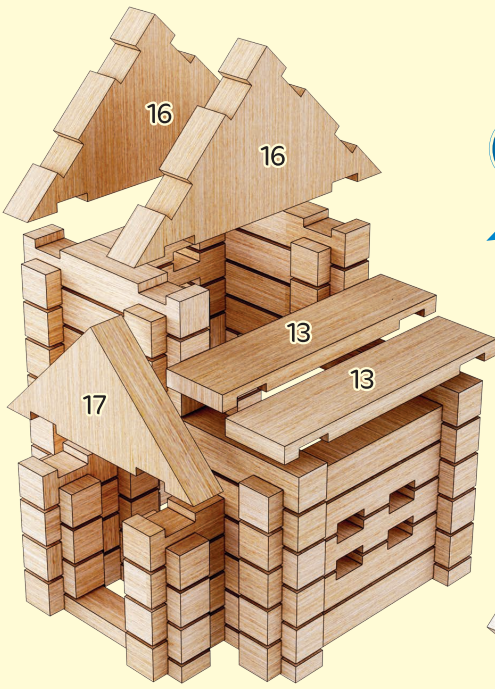

4

5

3

4

6

7

9

8

10

11

12

13

5

14

15

16

17

18

19

Universal series

Get more
opportunities
with
**Fantasy
120!**

м. Львів, 79031
вул. Стрийська, 148

IGROTECO Ltd. 148 Stryjska str,
Lviv, 79031, Ukraine

тел./tel. +38(032) 263-73-76, +38(097) 754-11 45