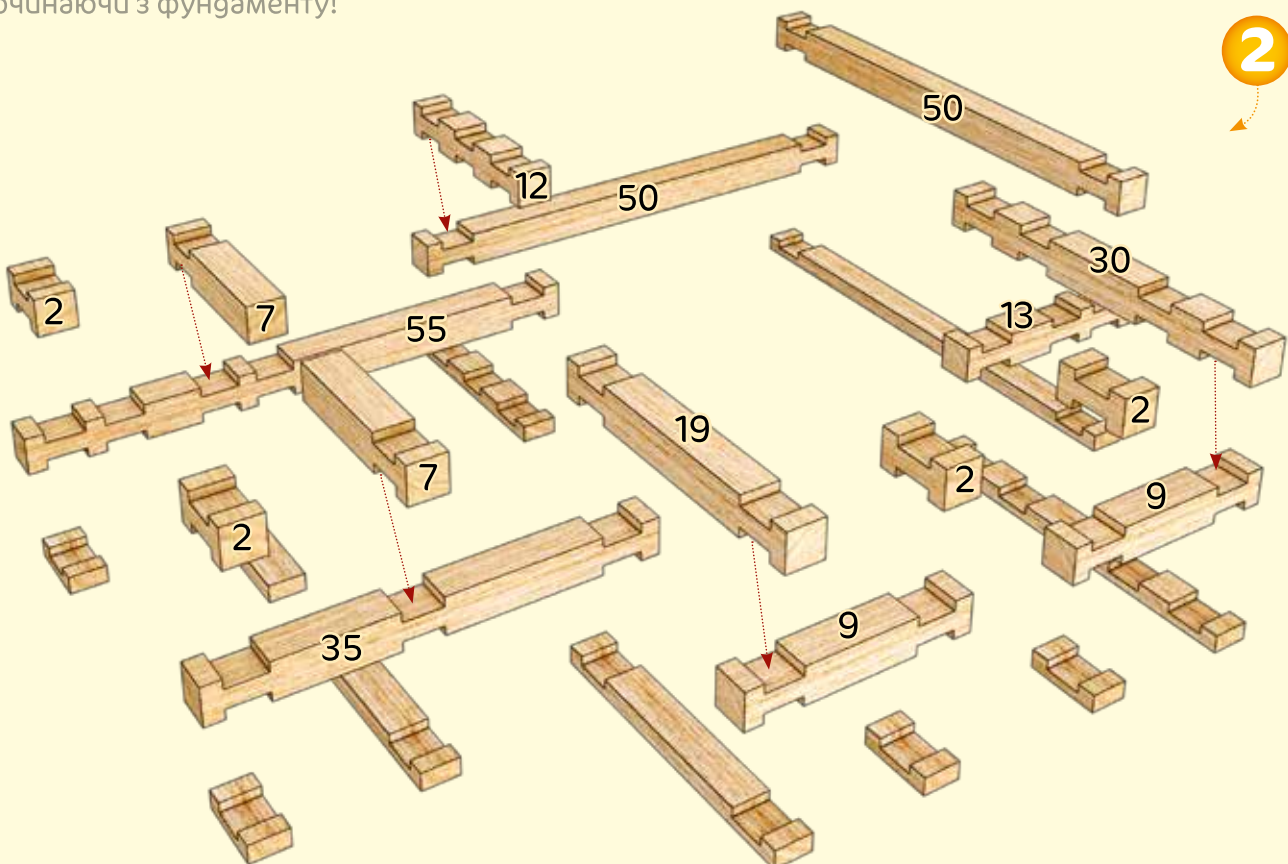

1		4	2		78	3		16	4		2
5		1	6		2	7		6	8		1
9		7	10		1	11		3	12		4
13		5	14		5	15		2	16		1
17		1	18		1	19		5	20		1
21		6									

REAL SIZE PARTS 1:1

РОЗМІР ДЕТАЛЕЙ 1:1

Parts numbers
will help you in
assembling!

Castle

Замок

stage
1

Put required parts lock-to-lock level by level starting with the base!

Вкладай потрібні деталі замок-в-замок рівень за рівнем, починаючи з фундаменту!

2

5

6

11

12

15

16

21

58
58
58
2 2 2 2 2 2 2 2
2 2 2 2 2 2 2 2

Tractor

Трактор

stage 1

2

3

4

8

9

10

12