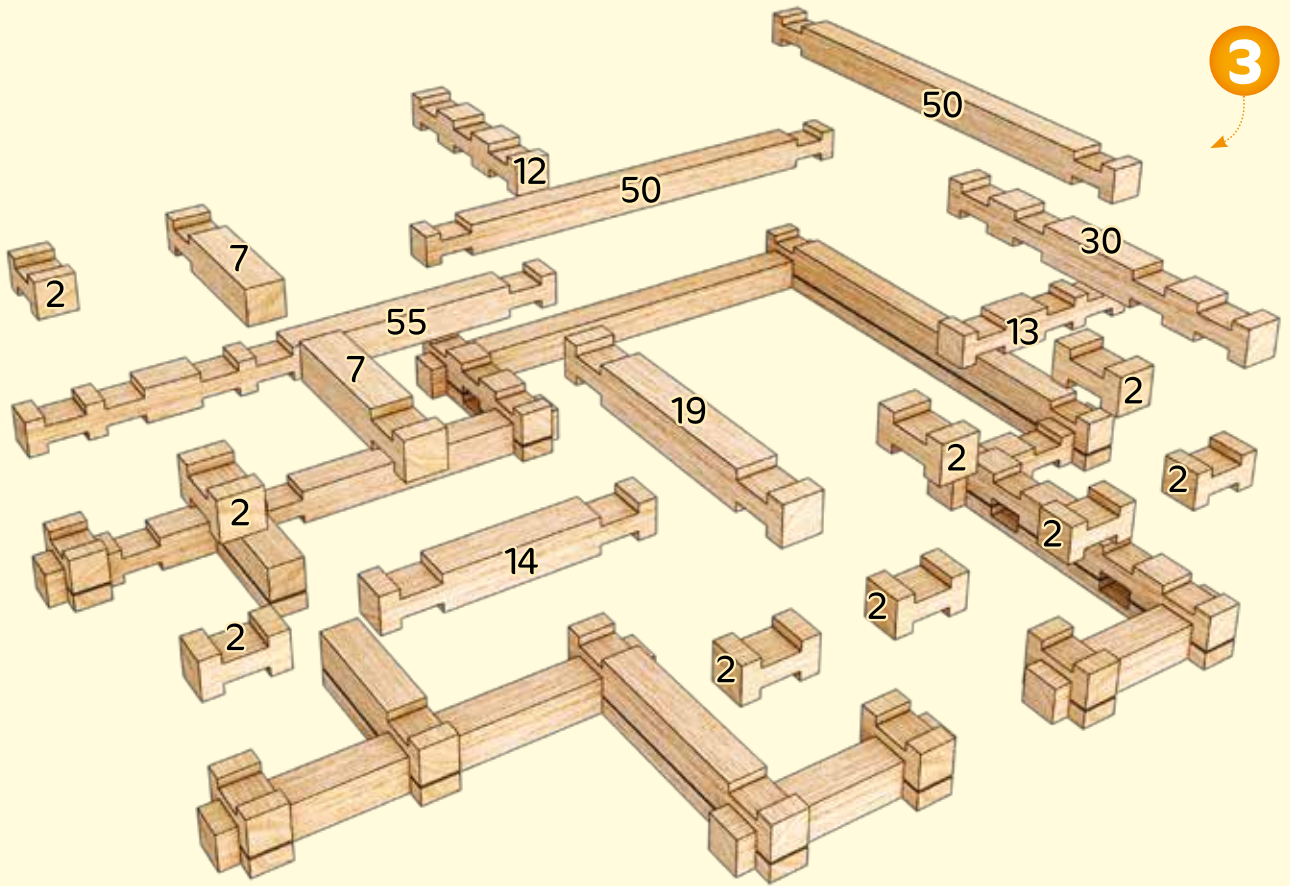

1		4	2		78	3		16	4		2
5		1	6		2	7		6	8		1
9		7	10		1	11		3	12		4
13		5	14		5	15		2	16		1
17		1	18		1	19		5	20		1
21		6									

REAL SIZE PARTS 1:1

РОЗМІР ДЕТАЛЕЙ 1:1

Parts numbers
will help you in
assembling!

Castle

Замок

stage
1

Put required parts lock-to-lock level by level starting with the base!

Вкладай потрібні деталі замок-в-замок рівень за рівнем, починаючи з фундаменту!

2

5

6

11

12

15

16

21

58
58
58
2 2 2 2 2 2 2 2
2 2 2 2 2 2 2 2

Tractor

Трактор

stage 1

2

3

4

8

9

10

12