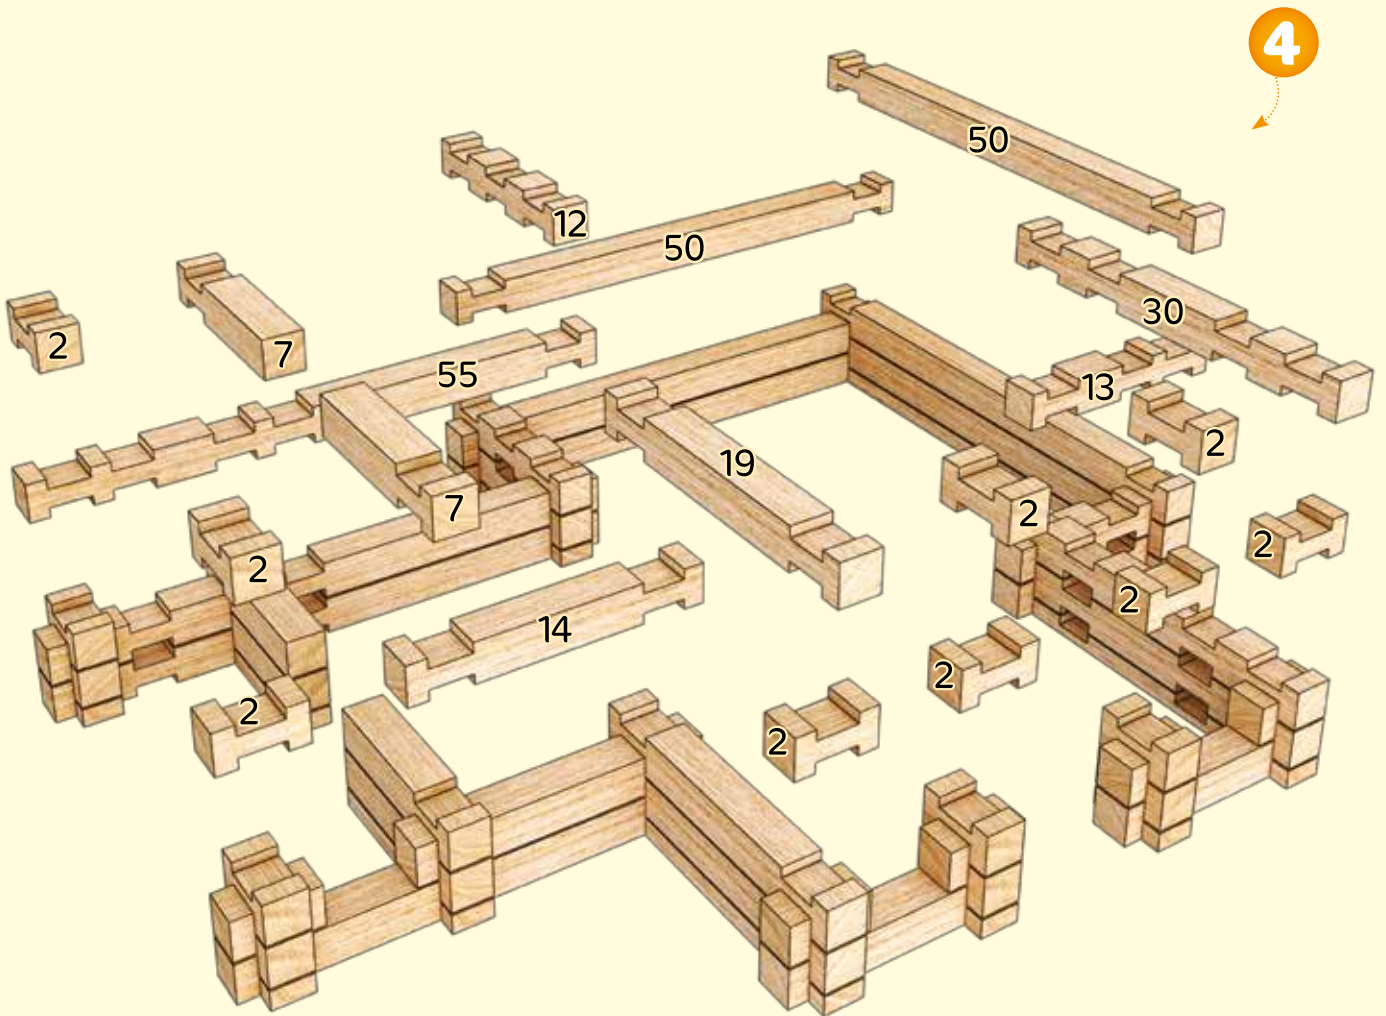

1		4	2		78	3		16	4		2
5		1	6		2	7		6	8		1
9		7	10		1	11		3	12		4
13		5	14		5	15		2	16		1
17		1	18		1	19		5	20		1
21		6									

REAL SIZE PARTS 1:1

РОЗМІР ДЕТАЛЕЙ 1:1

Parts numbers
will help you in
assembling!

Castle

Замок

stage
1

Put required parts lock-to-lock level by level starting with the base!

Вкладай потрібні деталі замок-в-замок рівень за рівнем, починаючи з фундаменту!

2

5

6

11

12

15

16

21

58
58
58
2 2 2 2 2 2 2 2
2 2 2 2 2 2 2 2

Tractor

Трактор

stage 1

2

3

4

8

9

10

12