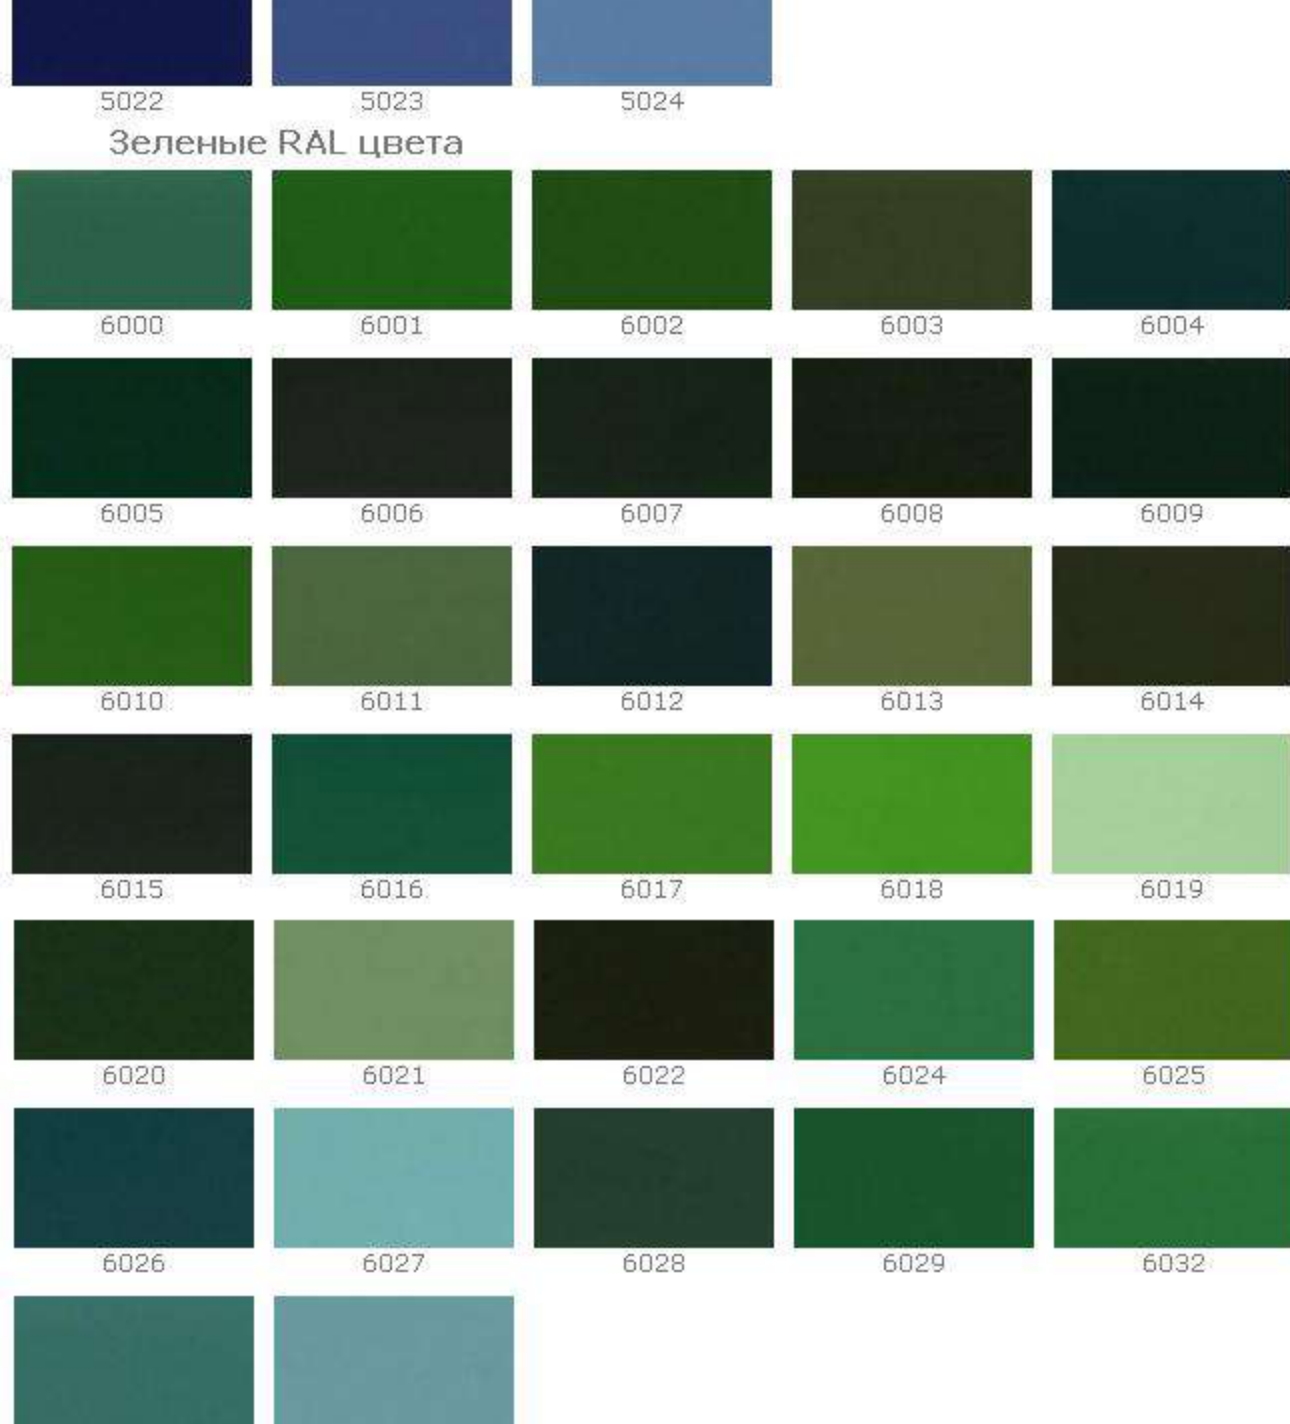

RAL

Электронное представление палитры RAL. Из-за различной цветопередачи каждый монитор покажет эту палитру по-разному – информация приводится только для ознакомления со структурой и содержанием палитры RAL цветов.

Желтые цвета RAL

Оранжевые цвета RAL

Красные RAL оттенки

Фиолетовые RAL цвета

Синие RAL цвета

Зеленые RAL цвета

Серые цвета RAL

Коричневые цвета RAL

Белые и черные цвета RAL, металлики

Перламутр

Флуоресцентные RAL цвета

Всего палитра RAL Classic для колеровки красок насчитывает 210 цветов, палитра разбита на 9 групп по оттенкам, а двадцать два цвета объединены в три особые RAL группы: