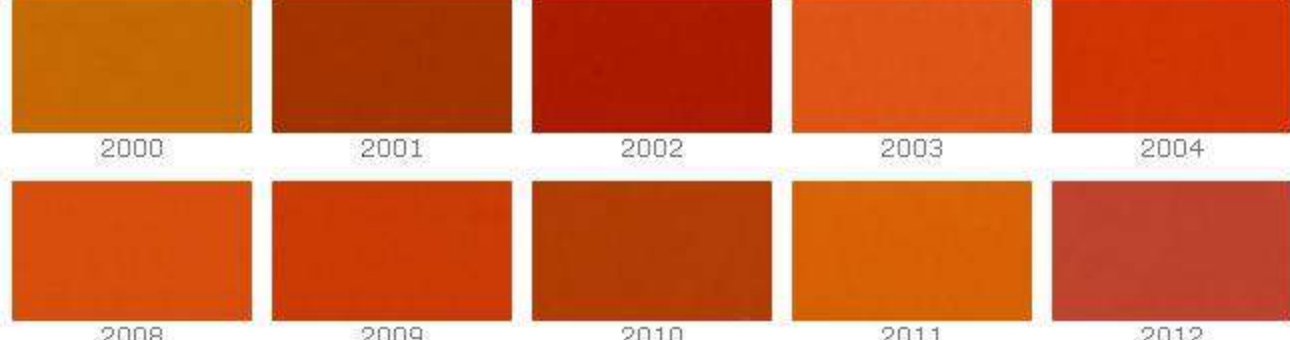

RAL

Электронное представление палитры RAL. Из-за различной цветопередачи каждый монитор покажет эту палитру по-разному – информация приводится только для ознакомления со структурой и содержанием палитры RAL цветов.

Желтые цвета RAL

Оранжевые цвета RAL

Красные RAL оттенки

Фиолетовые RAL цвета

Синие RAL цвета

Зеленые RAL цвета

Серые цвета RAL

Коричневые цвета RAL

Белые и черные цвета RAL, металлики

Перламутр

Флуоресцентные RAL цвета

Всего палитра RAL Classic для колеровки красок насчитывает 210 цветов, палитра разбита на 9 групп по оттенкам, а двадцать два цвета объединены в три особые RAL группы: