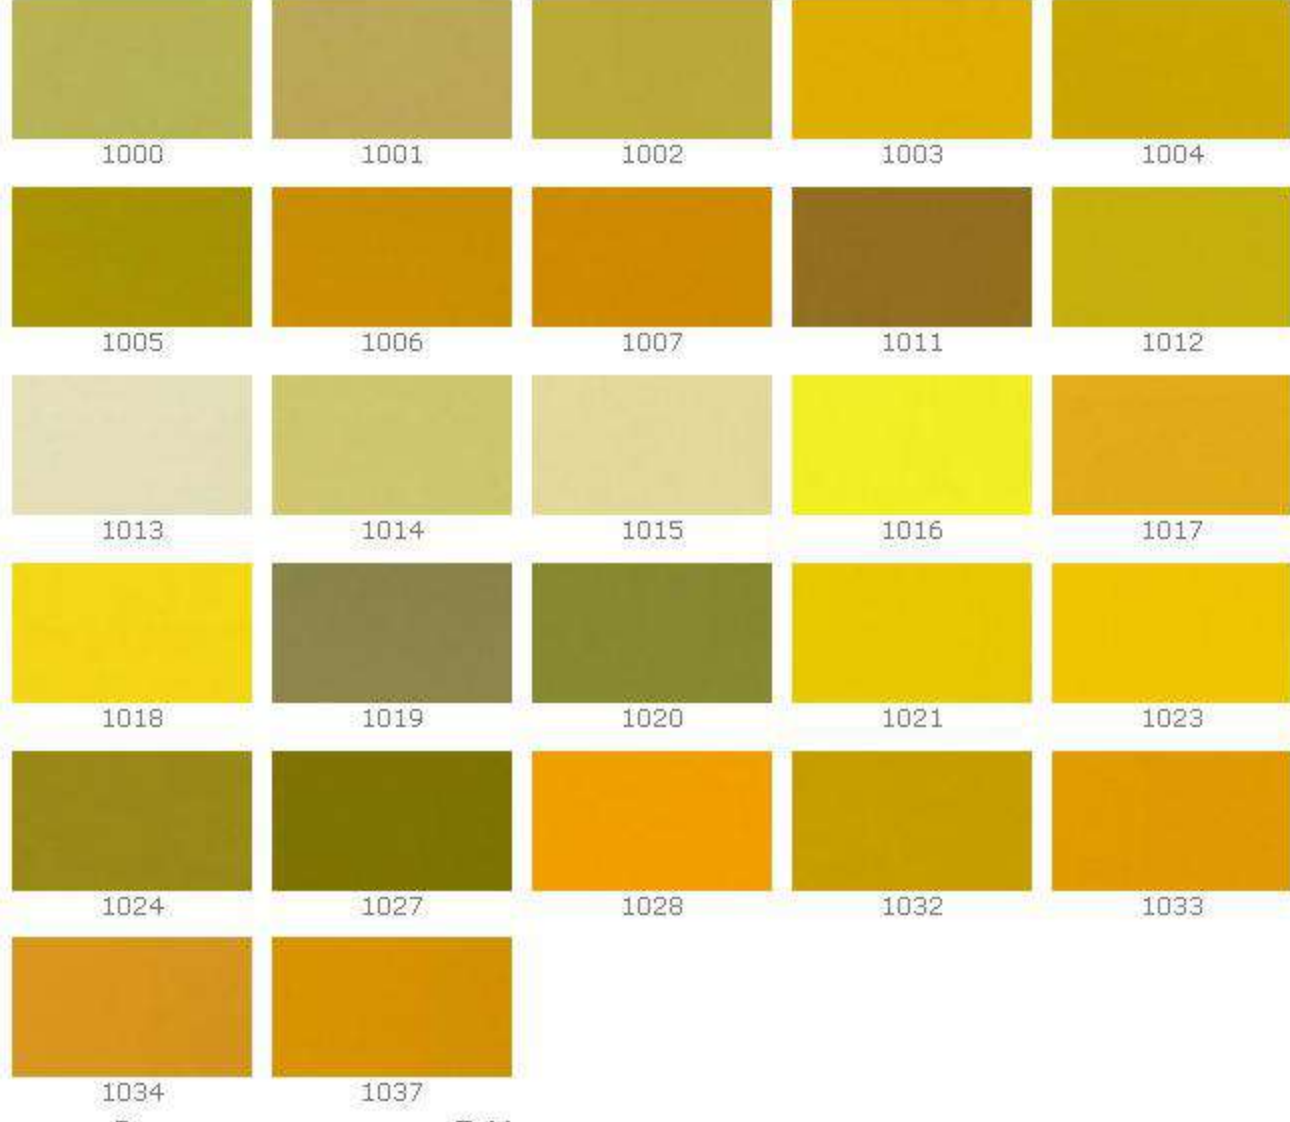

RAL

Электронное представление палитры RAL. Из-за различной цветопередачи каждый монитор покажет эту палитру по-разному – информация приводится только для ознакомления со структурой и содержанием палитры RAL цветов.

Желтые цвета RAL

Оранжевые цвета RAL

Красные RAL оттенки

Фиолетовые RAL цвета

Синие RAL цвета

Зеленые RAL цвета

Серые цвета RAL

Коричневые цвета RAL

Белые и черные цвета RAL, металлики

Перламутр

Флуоресцентные RAL цвета

Всего палитра RAL Classic для колеровки красок насчитывает 210 цветов, палитра разбита на 9 групп по оттенкам, а двадцать два цвета объединены в три особые RAL группы: