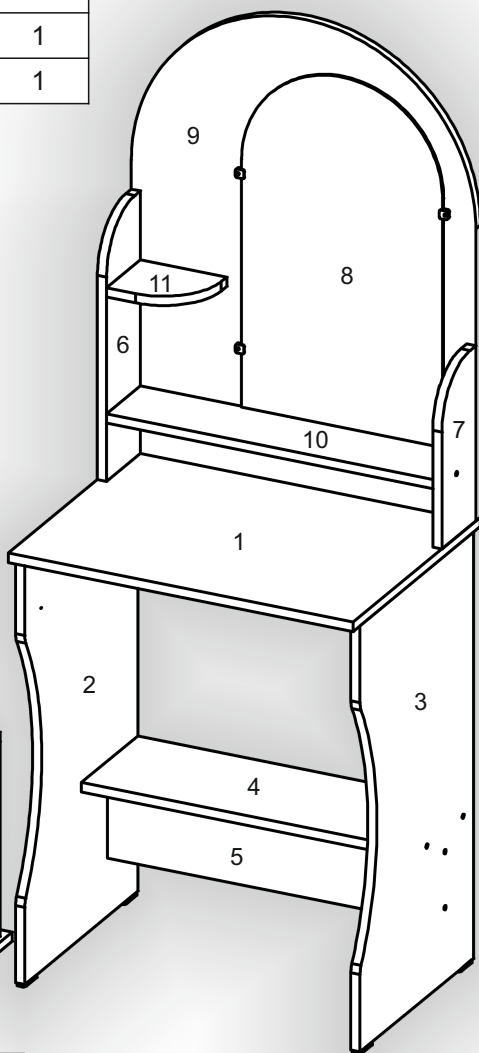

Запорізька меблева фабрика «Pehotin»
Made in Ukraine by «Pehotin»

Трюмо-6

Dressing table-6

Д-600, Ш-450, В-1550, мм.
L-600, W-450, H-1550, mm.

Інструкція збірки
Assembly instruction

1

pehotin@gmail.com
pehotin.com.ua

«Трюмо-6»/«Dressing table-6»

№	довжина(мм) length(mm)	ширина(мм) width(mm)	кількість quantity
1	600**	450**	1
2	730**	400	1
3	730**	400	1
4	568**	200	1
5	568*	150	1
6	450*	120*	1
7	300*	120*	1
8	600	350	1
9	800**	600*	1

№	довжина(мм) length(mm)	ширина(мм) width(mm)	кількість quantity
10	568*	120	1
11	150*	120*	1
12	334*	100	2
13	544*	100	1
14	562**	140**	1
15	540**	355**	1

1.

3

2.

4

4.

5

5.

6.

 E	x1	 E1	x2	 B	x2	 D	x8		
 A	x4	 H		 L	x1	 P	x2	 B2	x1

L L=350MM

7