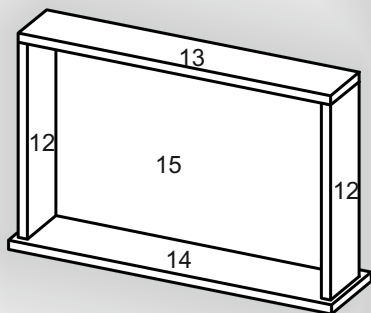

Запорізька меблева фабрика «Pehotin»
Made in Ukraine by «Pehotin»

Трюмо-6

Dressing table-6

Д-600, Ш-450, В-1550, мм.
L-600, W-450, H-1550, mm.

Інструкція збірки
Assembly instruction

1

pehotin@gmail.com
pehotin.com.ua

«Трюмо-6»/«Dressing table-6»

№	довжина(мм) length(mm)	ширина(мм) width(mm)	кількість quantity
1	600**	450**	1
2	730**	400	1
3	730**	400	1
4	568**	200	1
5	568*	150	1
6	450*	120*	1
7	300*	120*	1
8	600	350	1
9	800**	600*	1

№	довжина(мм) length(mm)	ширина(мм) width(mm)	кількість quantity
10	568*	120	1
11	150*	120*	1
12	334*	100	2
13	544*	100	1
14	562**	140**	1
15	540**	355**	1

1.

3

2.

4

4.

5

5.

6.

 E	x1	 E1	x2	 B	x2	 D	x8		
 A	x4	 H		 L	x1	 P	x2	 B2	x1

L L=350MM

7