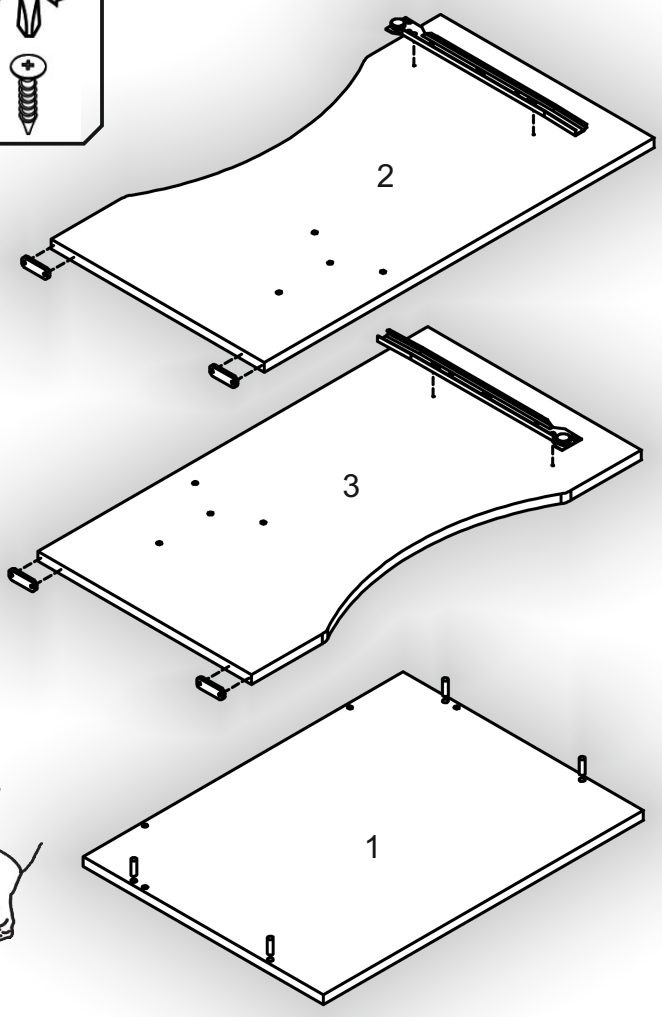

Запорізька меблева фабрика «Pehotin»
Made in Ukraine by «Pehotin»

Трюмо-6

Dressing table-6

Д-600, Ш-450, В-1550, мм.
L-600, W-450, H-1550, mm.

Інструкція збірки
Assembly instruction

1

pehotin@gmail.com
pehotin.com.ua

«Трюмо-6»/«Dressing table-6»

№	довжина(мм) length(mm)	ширина(мм) width(mm)	кількість quantity
1	600**	450**	1
2	730**	400	1
3	730**	400	1
4	568**	200	1
5	568*	150	1
6	450*	120*	1
7	300*	120*	1
8	600	350	1
9	800**	600*	1

№	довжина(мм) length(mm)	ширина(мм) width(mm)	кількість quantity
10	568*	120	1
11	150*	120*	1
12	334*	100	2
13	544*	100	1
14	562**	140**	1
15	540**	355**	1

1.

3

2.

4

4.

5

5.

6.

 E	x1	 E1	x2	 B	x2	 D	x8		
 A	x4	 H		 L	x1	 P	x2	 B2	x1

L L=350MM

7