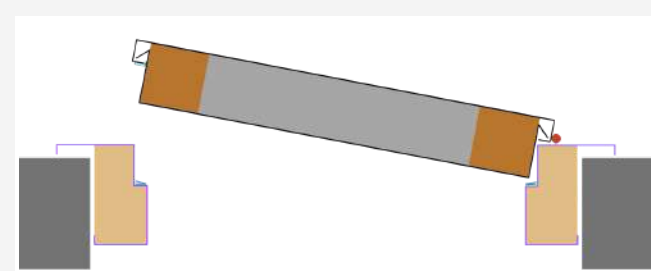

ПРАВЕ
ЗОВНІШНЄ

ЛІВЕ
ЗОВНІШНЄ

будинок

вулиця

ПРАВЕ
ВНУТРІШНЄ

будинок

ЛІВЕ
ЗОВНІШНЄ

- двері GRAND HOUSE 73 mm можна встановлювати з ВНУТРІШНІМ та ЗОВНІШНІМ відкриванням;
- двері можна встановлювати з ЛИШТВОЮ та БЕЗ ЛИШТВИ;
- у випадку встановлення без лиштви - двері можна встановлювати в четверть.

GRAND HOUSE 56 mm

вулиця

ПРАВЕ
ЗОВНІШНЄ

будинок

ЛІВЕ
ЗОВНІШНЄ

КОРИСНІ ПОСИЛАННЯ НА САЙТ

Вибрати двері

GRAND HOUSE 73 mm