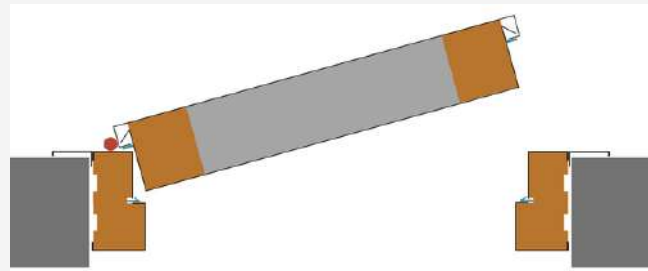

Петлі:

3 шт
регулюються в 2-х площинах

Поріг із нержавіючої сталі з контуром ущільнювача:

ОПЦІЯ

[вибирається окремо]

СХЕМА ВІДКРИВАННЯ ДВЕРЕЙ

GRAND HOUSE 73 mm

вулиця