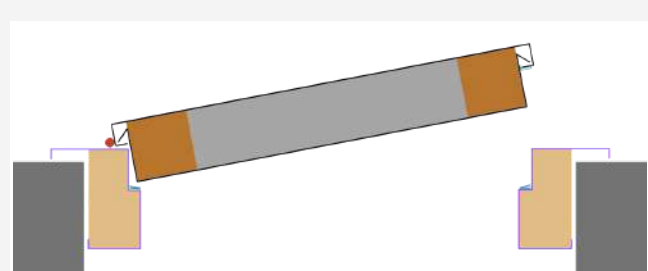

ПРАВЕ
ЗОВНІШНЄ

ЛІВЕ
ЗОВНІШНЄ

будинок

вулиця

ПРАВЕ
ВНУТРІШНЄ

будинок

ЛІВЕ
ЗОВНІШНЄ

- двері GRAND HOUSE 73 mm можна встановлювати з ВНУТРІШНІМ та ЗОВНІШНІМ відкриванням;
- двері можна встановлювати з ЛИШТВОЮ та БЕЗ ЛИШТВИ;
- у випадку встановлення без лиштви - двері можна встановлювати в четверть.

GRAND HOUSE 56 mm

вулиця

ПРАВЕ
ЗОВНІШНЄ

будинок

ЛІВЕ
ЗОВНІШНЄ

КОРИСНІ ПОСИЛАННЯ НА САЙТ

Вибрати двері

GRAND HOUSE 73 mm