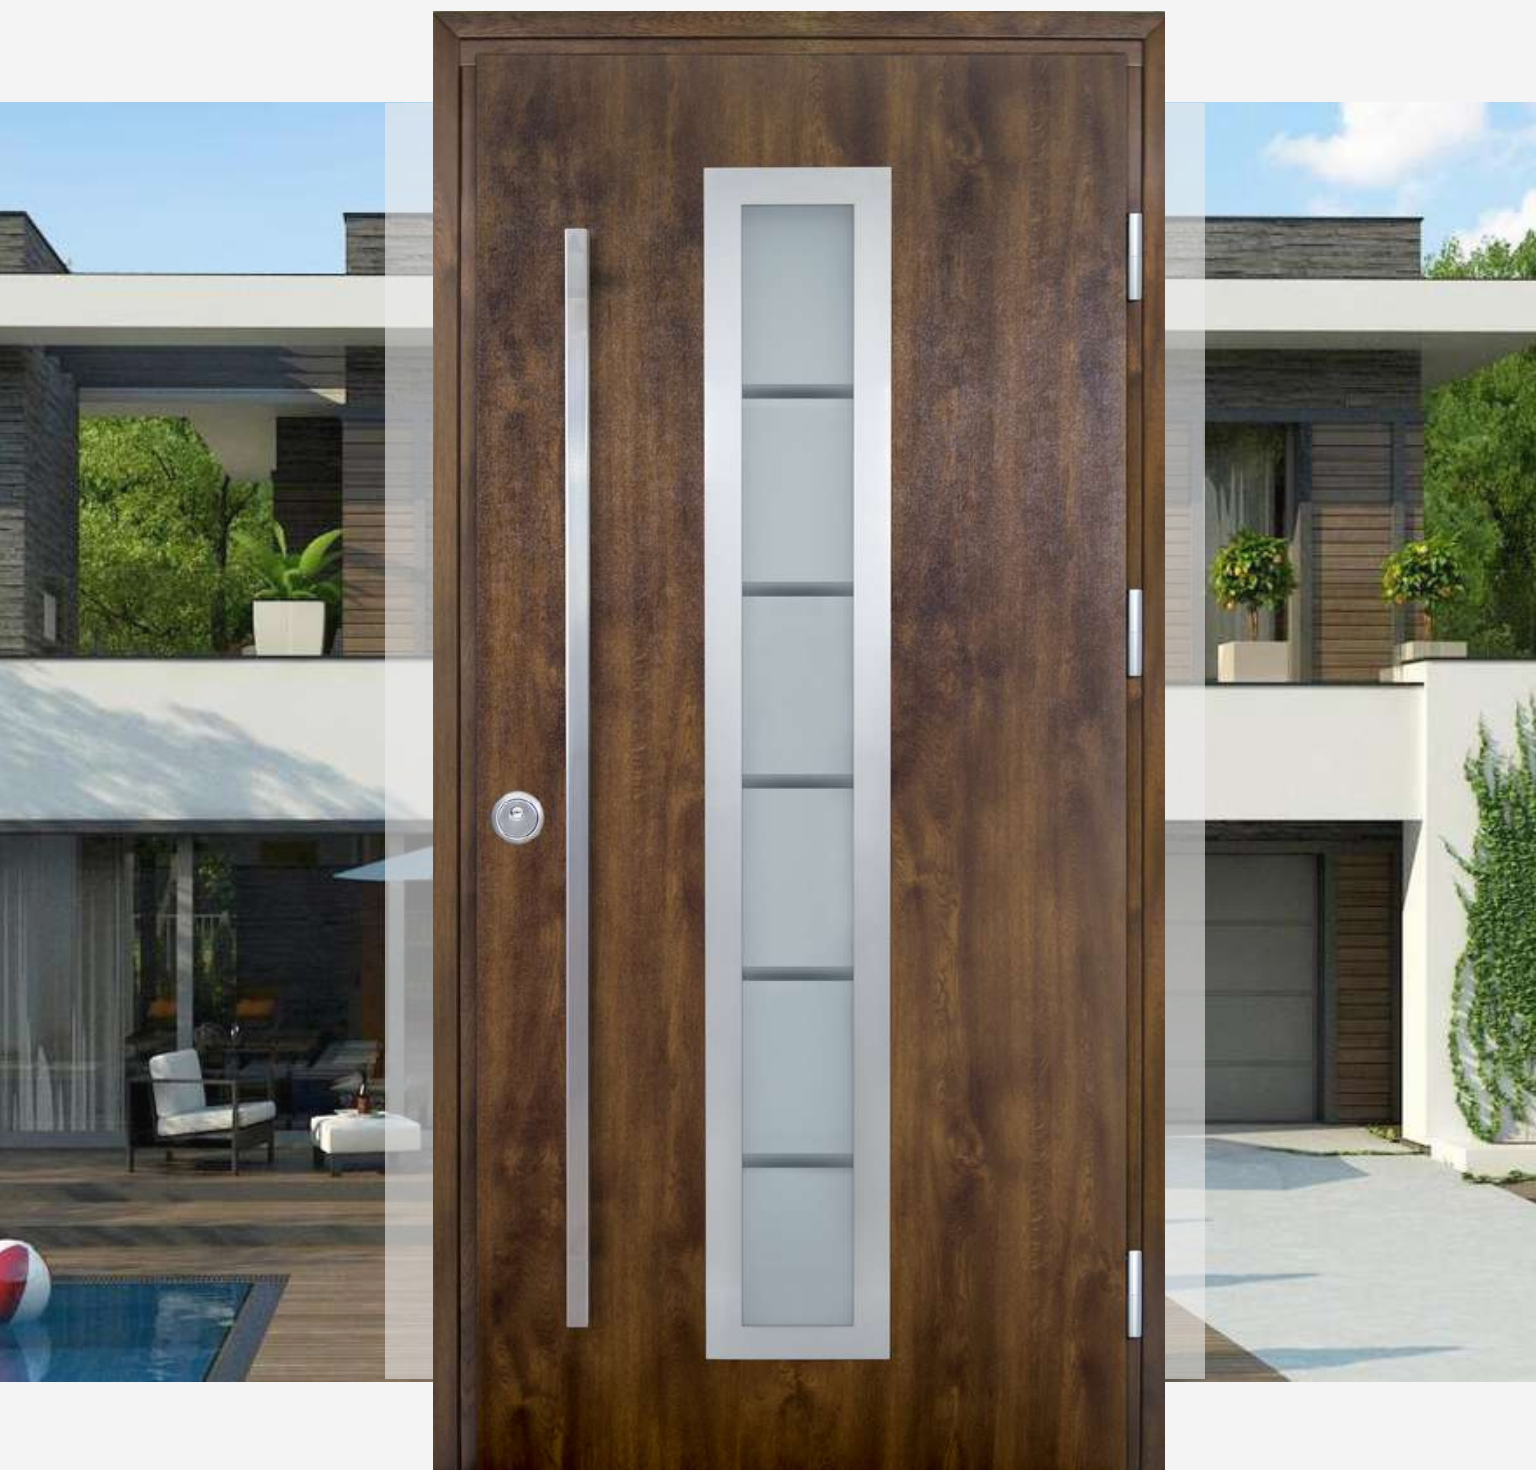

GRAND HOUSE 73 mm

МОДЕЛЬ

№1

МОДЕЛЬ декорована двокамерним МАТОВИМ СКЛОПАКЕТОМ з прозорими горизонтальними декорами та МЕТАЛЕВИМИ ЛИСТАМИ ІЗ НЕРЖАВІЮЧОЇ СТАЛІ

ГРАФІТ МЕТАЛІК

ТЕМНИЙ ГОРІХ

РУЧКА-СКОБА
[2 сторони]