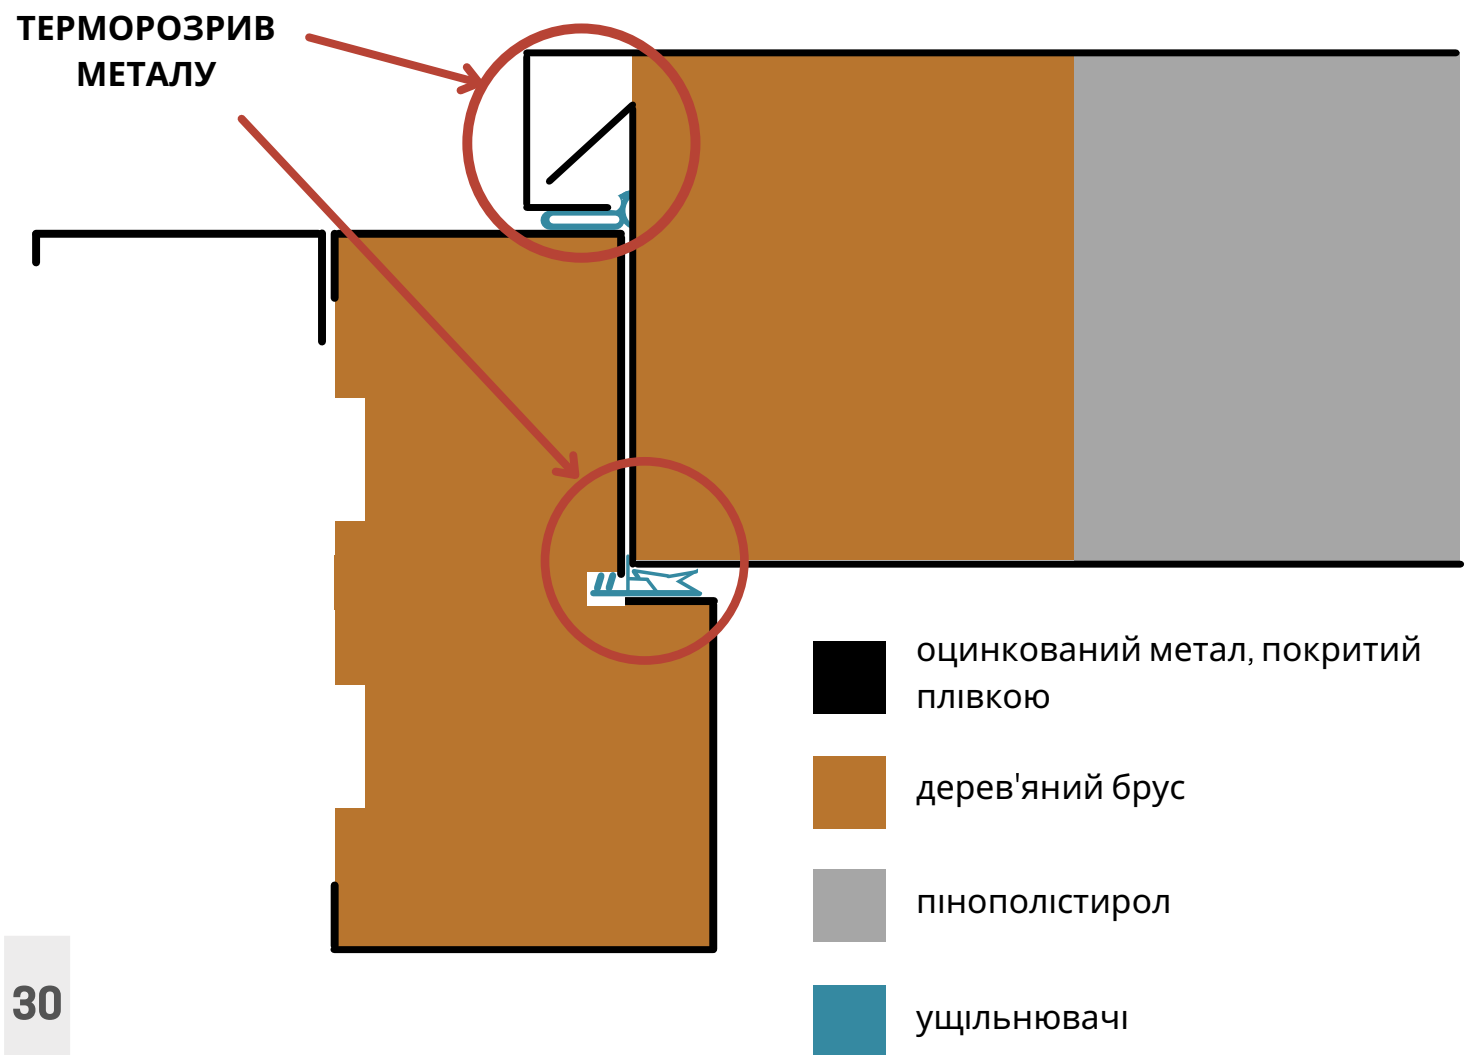

ТЕХНІЧНІ ХАРАКТЕРИСТИКИ

GRAND HOUSE 73 mm

Габаритний розмір блоку:	2080 * 875 * 90 мм 2080 * 975 * 90 мм
Габаритний розмір по лиштві 40 мм:	2122 * 958 мм 2122 * 1058 мм
Світловий проєм блоку:	2000 * 765 мм 2000 * 865 мм