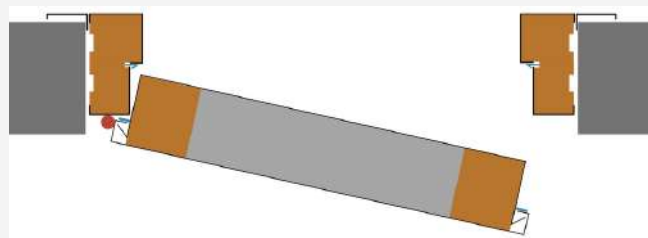

ПРАВЕ
ВНУТРІШНЄ

будинок