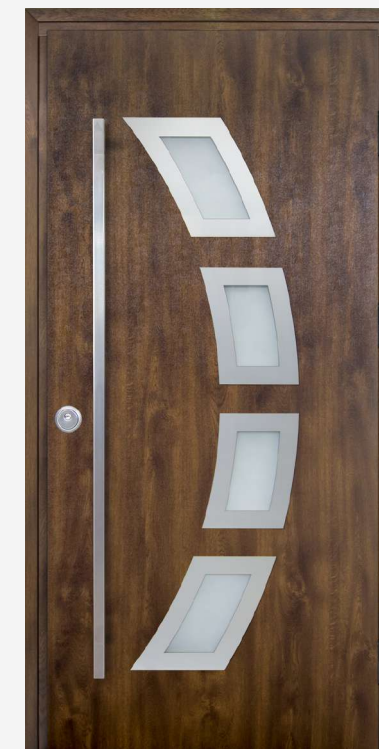

РУЧКА-СКОБА
[2 сторони]

ЗАХИСНА РУЧКА
НА ПЛАНЦІ

GRAND HOUSE 73 mm

МОДЕЛЬ №5

МОДЕЛЬ декорована двокамерними МАТОВИМИ СКЛОПАКЕТАМИ та МЕТАЛЕВИМИ ЛИСТАМИ ІЗ НЕРЖАВІЮЧОЇ СТАЛІ

ГРАФІТ МЕТАЛІК

ТЕМНИЙ ГОРІХ

РУЧКА-СКОБА
[2 сторони]