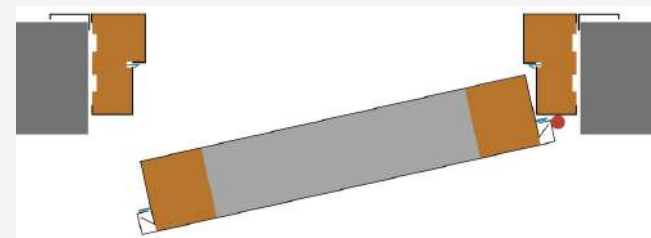

ПРАВЕ
ЗОВНІШНЄ

ЛІВЕ
ЗОВНІШНЄ

будинок

вулиця

ПРАВЕ
ВНУТРІШНЄ

будинок

ЛІВЕ
ЗОВНІШНЄ

- двері GRAND HOUSE 73 mm можна встановлювати з ВНУТРІШНІМ та ЗОВНІШНІМ відкриванням;
- двері можна встановлювати з ЛИШТВОЮ та БЕЗ ЛИШТВИ;
- у випадку встановлення без лиштви - двері можна встановлювати в четверть.

GRAND HOUSE 56 mm

вулиця

ПРАВЕ
ЗОВНІШНЄ

будинок

ЛІВЕ
ЗОВНІШНЄ

КОРИСНІ ПОСИЛАННЯ НА САЙТ

Вибрати двері

GRAND HOUSE 73 mm