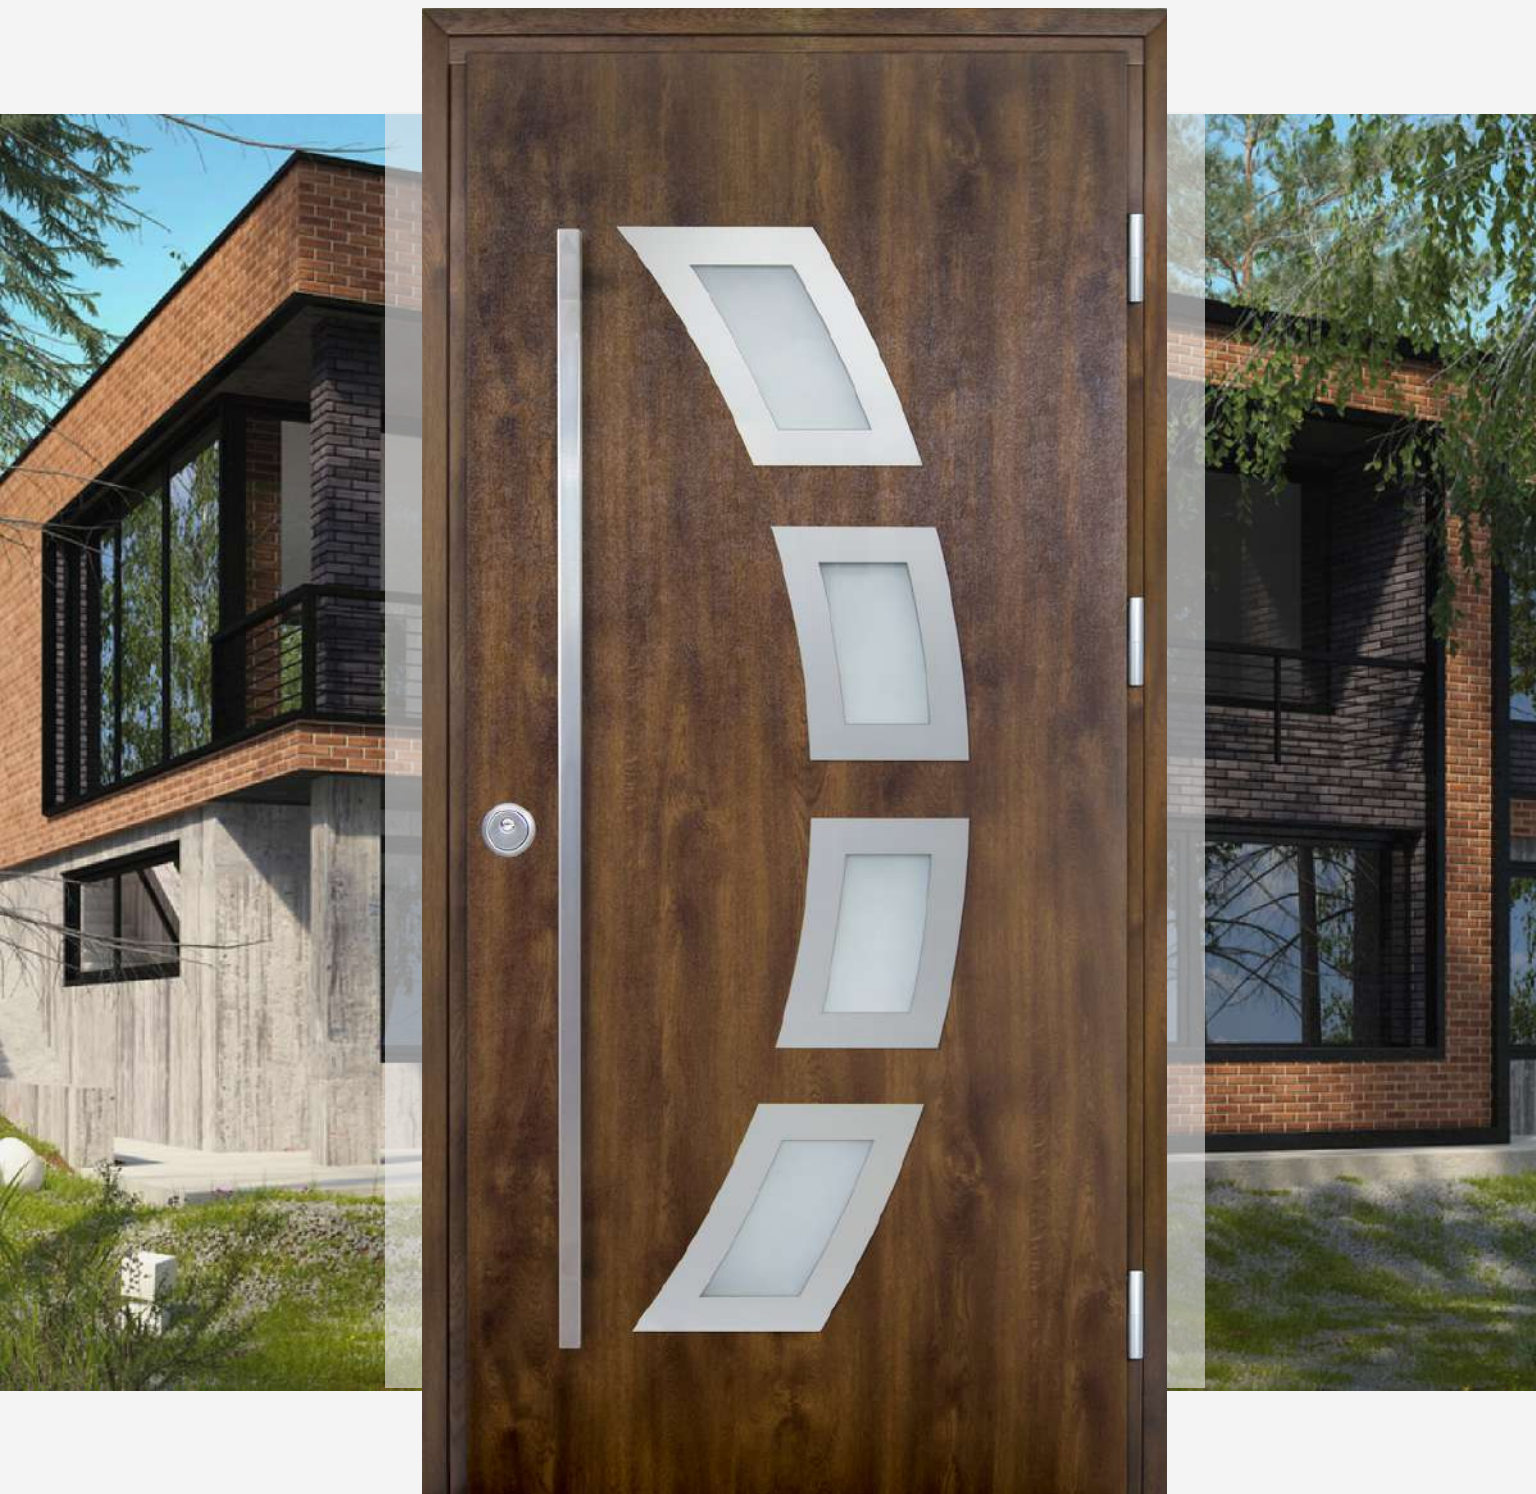

GRAND HOUSE 73 mm

МОДЕЛЬ

№1

МОДЕЛЬ декорована двокамерним МАТОВИМ СКЛОПАКЕТОМ з прозорими горизонтальними декорами та МЕТАЛЕВИМИ ЛИСТАМИ ІЗ НЕРЖАВІЮЧОЇ СТАЛІ

ГРАФІТ МЕТАЛІК

ТЕМНИЙ ГОРІХ

РУЧКА-СКОБА
[2 сторони]

ЗАХИСНА РУЧКА
НА ПЛАНЦІ

GRAND HOUSE 73 mm

МОДЕЛЬ №2

МОДЕЛЬ декорована двокамерними МАТОВИМИ СКЛОПАКЕТАМИ з прозорими прямокутними декорами та МЕТАЛЕВИМИ ЛИСТАМИ ІЗ НЕРЖАВІЮЧОЇ СТАЛІ

ГРАФІТ МЕТАЛІК

ТЕМНИЙ ГОРІХ

РУЧКА-СКОБА
[2 сторони]

ЗАХИСНА РУЧКА
НА ПЛАНЦІ

GRAND HOUSE 73 mm

МОДЕЛЬ

№4

МОДЕЛЬ декорована двокамерним МАТОВИМ СКЛОПАКЕТОМ з прозорими декорами та МЕТАЛЕВИМИ ЛИСТАМИ ІЗ НЕРЖАВІЮЧОЇ СТАЛІ

ГРАФІТ МЕТАЛІК

ТЕМНИЙ ГОРІХ

РУЧКА-СКОБА
[2 сторони]

ЗАХИСНА РУЧКА
НА ПЛАНЦІ

GRAND HOUSE 73 mm

МОДЕЛЬ №5

МОДЕЛЬ декорована двокамерними МАТОВИМИ СКЛОПАКЕТАМИ та МЕТАЛЕВИМИ ЛИСТАМИ ІЗ НЕРЖАВІЮЧОЇ СТАЛІ

ГРАФІТ МЕТАЛІК

ТЕМНИЙ ГОРІХ

РУЧКА-СКОБА
[2 сторони]