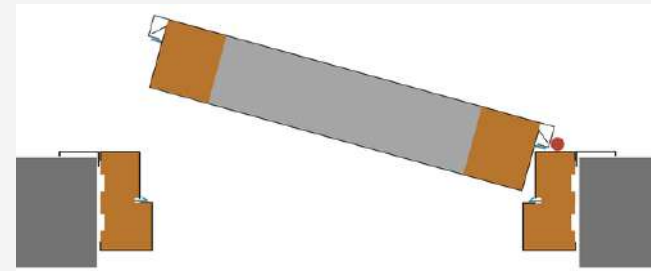

ЛІВЕ
ЗОВНІШНЄ

будинок

вулиця