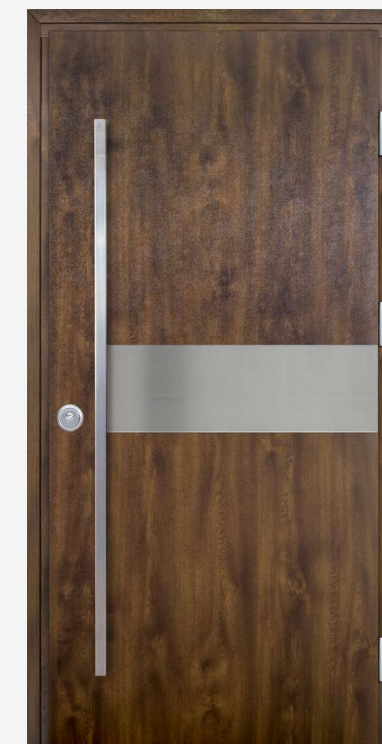

ЗАХИСНА РУЧКА
НА ПЛАНЦІ

GRAND HOUSE 73 mm

МОДЕЛЬ

№9

МОДЕЛЬ декорована МЕТАЛЕВИМИ ЛИСТАМИ ІЗ НЕРЖАВІЮЧОЇ СТАЛІ

ГРАФІТ МЕТАЛІК

ТЕМНИЙ ГОРІХ

РУЧКА-СКОБА
[2 сторони]