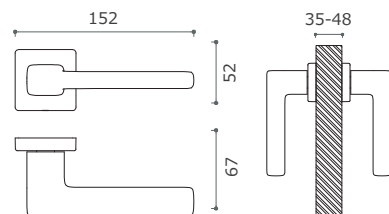

| Накладки и фиксаторы