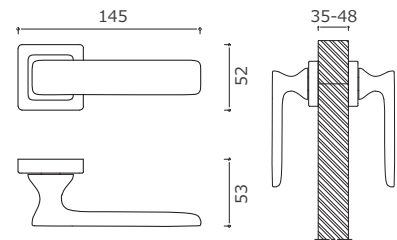

| Накладки и фиксаторы

RO11Y

RO11W6

Материал: сплав цветных металлов

СВМ | матовый хром

ВВН | черный матовый никель

Накладки и фиксаторы

RO11Y