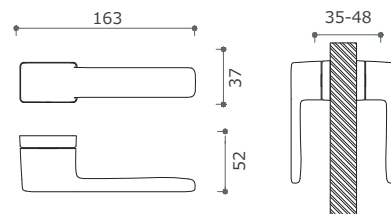

BBN | черный матовый никель

Накладки и фиксаторы

RO11Y

RO11W6

52

| Материал: сплав цветных металлов

CBMX | матовый хром браш

AL6 | черный матовый