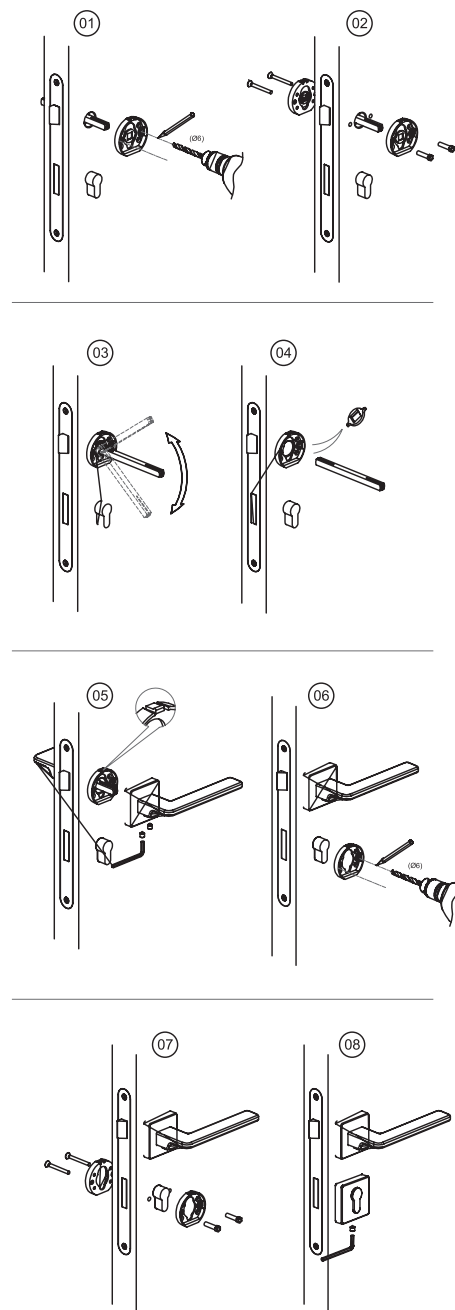

CBMX | матовый хром браш

AL6 | черный матовый

| Накладки и фиксаторы

RO11Y

RO11W6

Схема установки ручек
при помощи шурупов

Схема установки ручек при
помощи стяжных винтов

Компания TEM MOBILYA AKSESUARLARI SAN VE TIC LTD (торговая марка SYSTEM, Стамбул, Турция) добилась значительных результатов в производстве продукции благодаря профессионализму своих сотрудников, долгие годы работающих на предприятии, и с уверенностью смотрит в будущее.