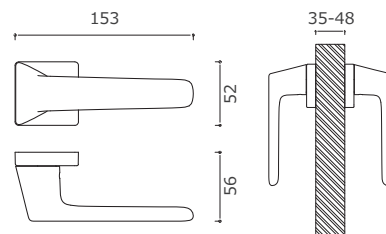

RO11W6

Материал: сплав цветных металлов

CBM | матовый хром

BBN | черный матовый никель

Накладки и фиксаторы

RO11Y

RO11W6

| Материал: сплав цветных металлов