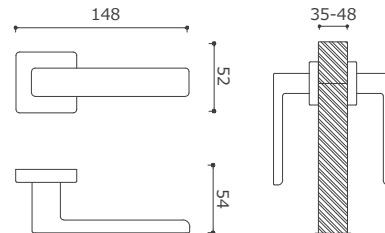

Накладки и фиксаторы

52