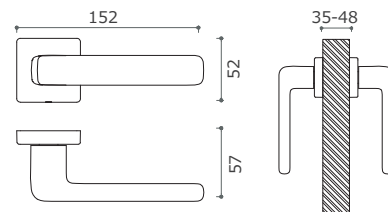

| Накладки и фиксаторы