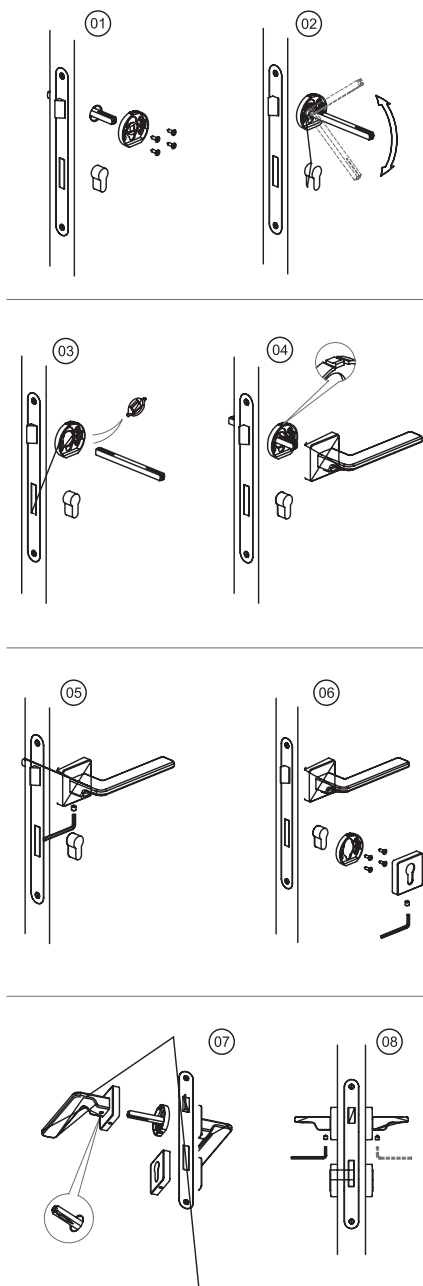

CBMX | матовый хром браш

AL6 | черный матовый

| Накладки и фиксаторы

RO11Y

RO11W6

Схема установки ручек
при помощи шурупов

Схема установки ручек при
помощи стяжных винтов

Компания TEM MOBILYA AKSESUARLARI SAN VE TIC LTD (торговая марка SYSTEM, Стамбул, Турция) добилась значительных результатов в производстве продукции благодаря профессионализму своих сотрудников, долгие годы работающих на предприятии, и с уверенностью смотрит в будущее.