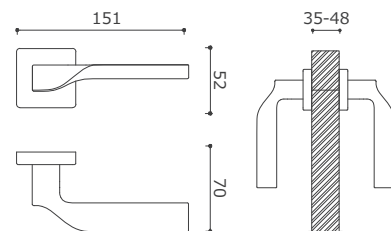

CR | хром

Al6 | черный матовый

| Накладки и фиксаторы

RO12Y

RO12W6

| Материал: сплав цветных металлов

СВМ | матовый хром

НВМ | матовый никель