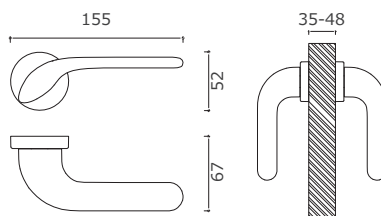

| Накладки и фиксаторы