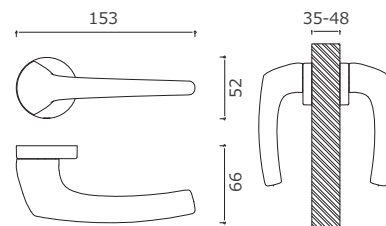

| Накладки и фиксаторы