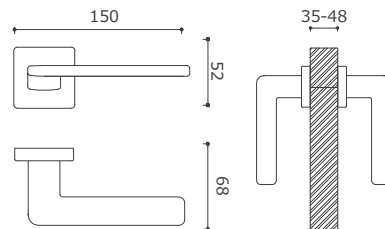

RO11W6

| Материал: сплав цветных металлов

CR | хром

CBM | матовый хром

NBM | матовый никель

AI6 | черный матовый

AI315 | белый матовый

| Накладки и фиксаторы