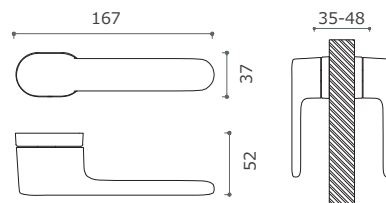

| Накладки и фиксаторы

RO11Y

RO15W6

| Материал: сплав цветных металлов

CBMX | матовый хром браш

AL6 | черный матовый

| Накладки и фиксаторы

RO12Y