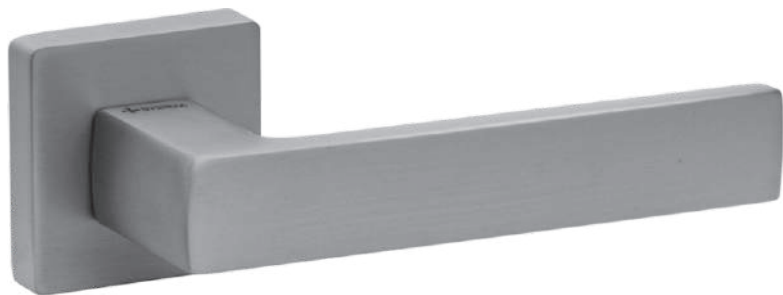

RO11Y

RO11W6

FOSIL

Материал: сплав цветных металлов

CBM | матовый хром

AI6 | черный матовый

NBM | матовый никель

BBN | черный матовый никель