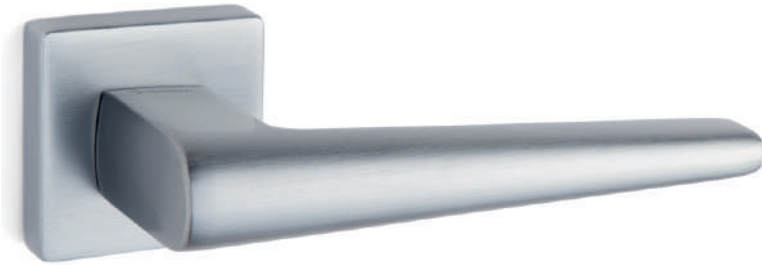

CBM | матовый хром

BBN | черный матовый никель

| Накладки и фиксаторы

RO12Y

RO12W6

BUTTO

Материал: сплав цветных металлов

CBM | матовый хром