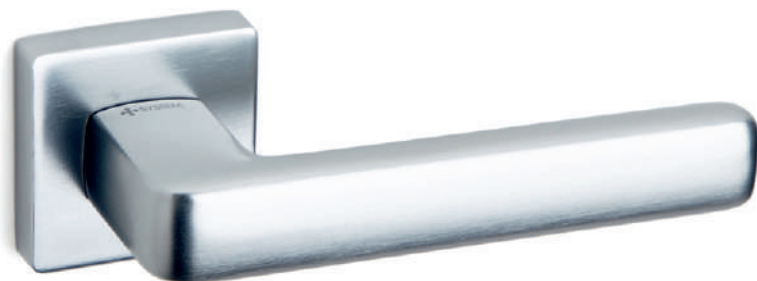

| Материал: сплав цветных металлов