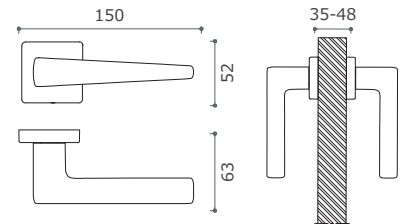

Накладки и фиксаторы

52