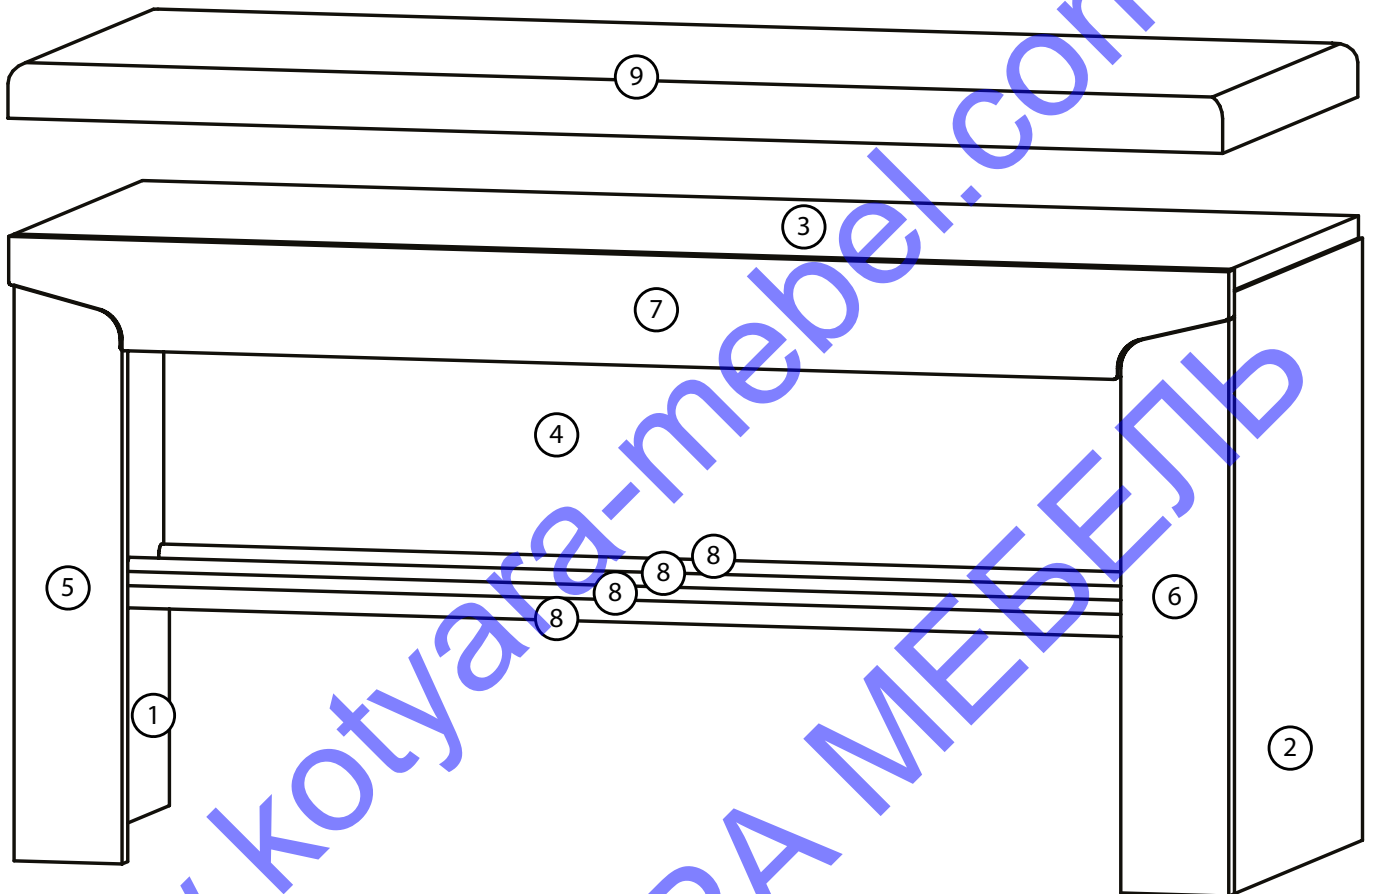

# Либерти Тумба под обувь

900x380x460

## Детали тумбы под обувь

- |    |                                 |    |                                     |
|----|---------------------------------|----|-------------------------------------|
| 1. | 439x360 – 1 шт. стойка лево     | 7. | 903x80 – 1 шт. МДФ планка горизонт. |
| 2. | 439x360 – 1 шт. стойка право    | 8. | 886 – 4 шт. труба хром Ø 16мм       |
| 3. | 900x360 – 1 шт. крышка          | 9. | 895*375 – 1 шт. (Мягкое сидение     |
| 4. | 868x250 – 1 шт. царга           |    | Приобретается отдельно).            |
| 5. | 421x80 – 1 шт. МДФ планка лево  |    |                                     |
| 6. | 421x80 – 1 шт. МДФ планка право |    |                                     |