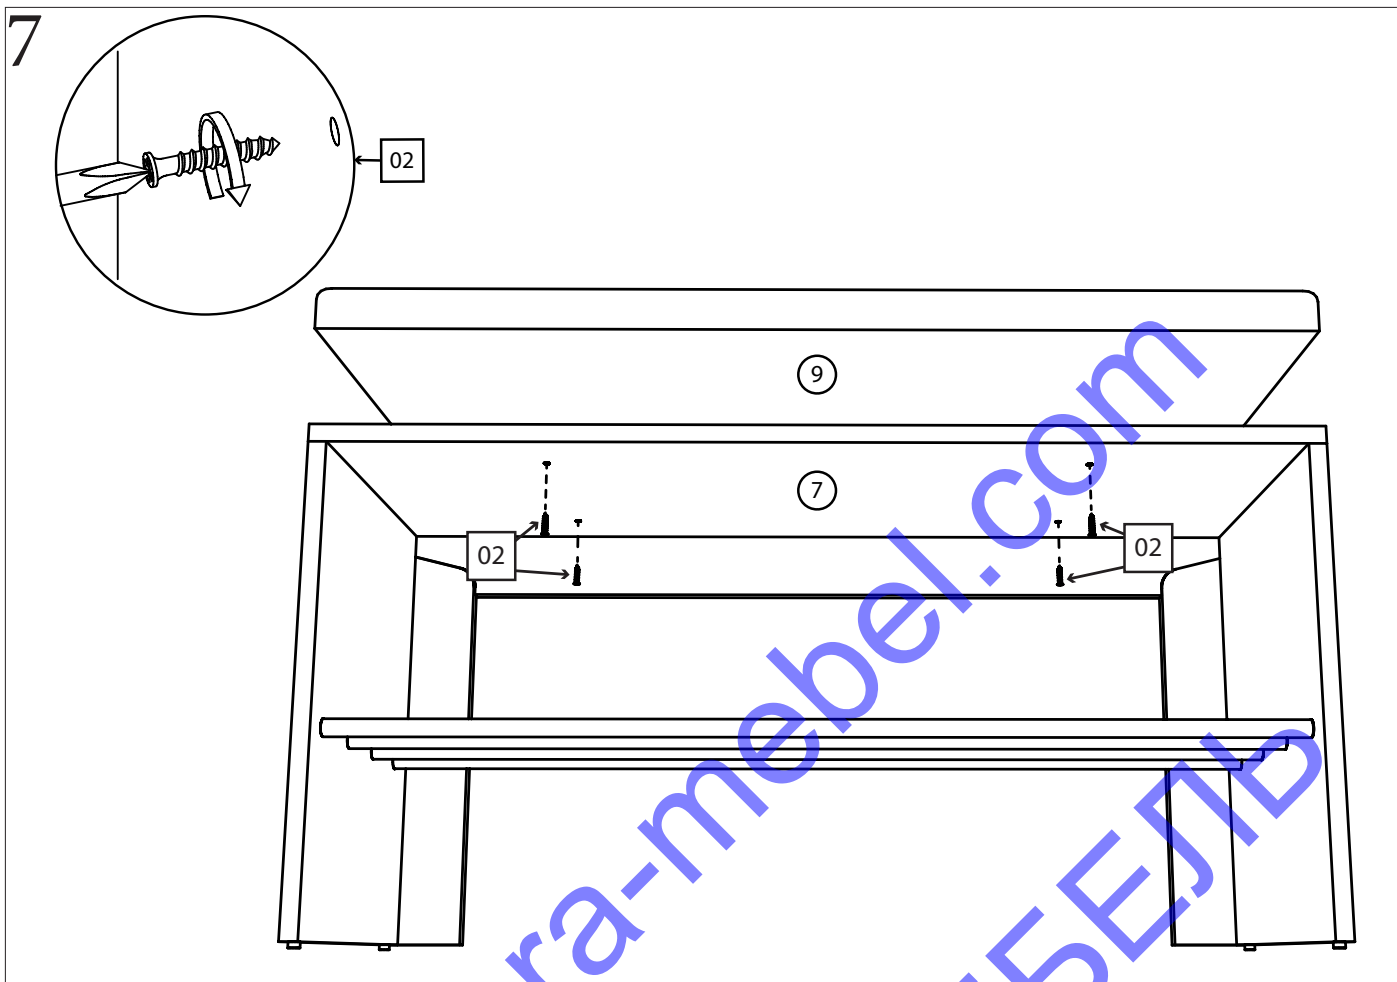

Уважаемые покупатели!

Для удобства транспортировки и предохранения от повреждений, изделие поставляется в разобранном виде. Во избежание перекоса изделие следует собирать на ровном полу, покрытом тканью или бумагой. Собирайте изделие в точном соответствии с инструкцией.

Правила эксплуатации и гарантии

Изделие нужно эксплуатировать в сухих помещениях. Сырость и близость расположения источников тепла вызывает ускорение старения защитно-декоративных покрытий, а также деформацию мебельных щитов. Все поверхности следует предохранять от попадания влаги. Очистку мебели рекомендуется производить специальным средством, предназначенным для этих целей в соответствии с прилагаемыми к ним инструкциями.

Внимание!

В случае сборки неквалифицированными сборщиками — претензии по качеству не принимаются.