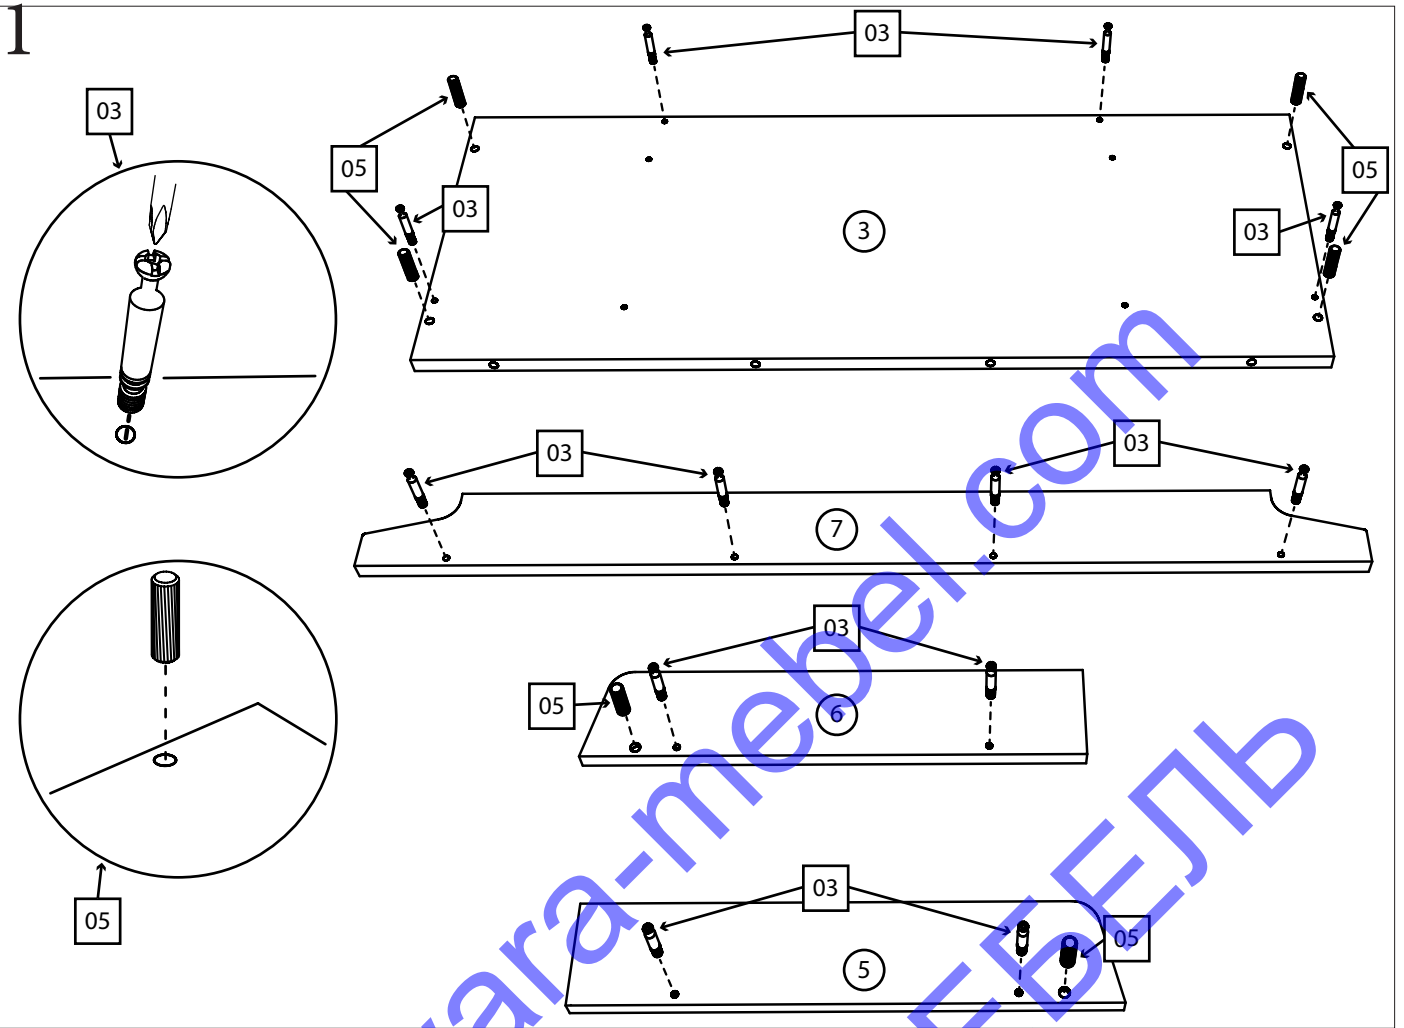

Либерти

Тумба под обувь

Детали:

- | | |
|--------------------|---|
| ①. 439x360 – 1 шт. | ⑥. 421x80 – 1 шт. |
| ②. 439x360 – 1 шт. | ⑦. 902x80 – 1 шт. |
| ③. 900x360 – 1 шт. | ⑧. 886 Труба хром Ø 16мм – 4 шт. |
| ④. 868x250 – 1 шт. | ⑨. 895*375 – 1 шт. (Приобретается
отдельно). |
| ⑤. 421x80 – 1 шт. | |

Фурнитура:

<p>01</p> <p>4 шт.</p>  <p>Конфирмат 6,3x50</p>	<p>02</p> <p>4 шт.</p>  <p>Саморез 4x30</p>	<p>03</p> <p>12 шт.</p>  <p>Минификс Болт</p>
<p>04</p> <p>12 шт.</p>  <p>Минификс эксцентрик</p>	<p>05</p> <p>6 шт.</p>  <p>Шкант 35мм</p>	<p>06</p> <p>4 шт.</p>  <p>Заглушка на конфирмат</p>
<p>07</p> <p>4 шт.</p>  <p>Ножка-гвоздь</p>		