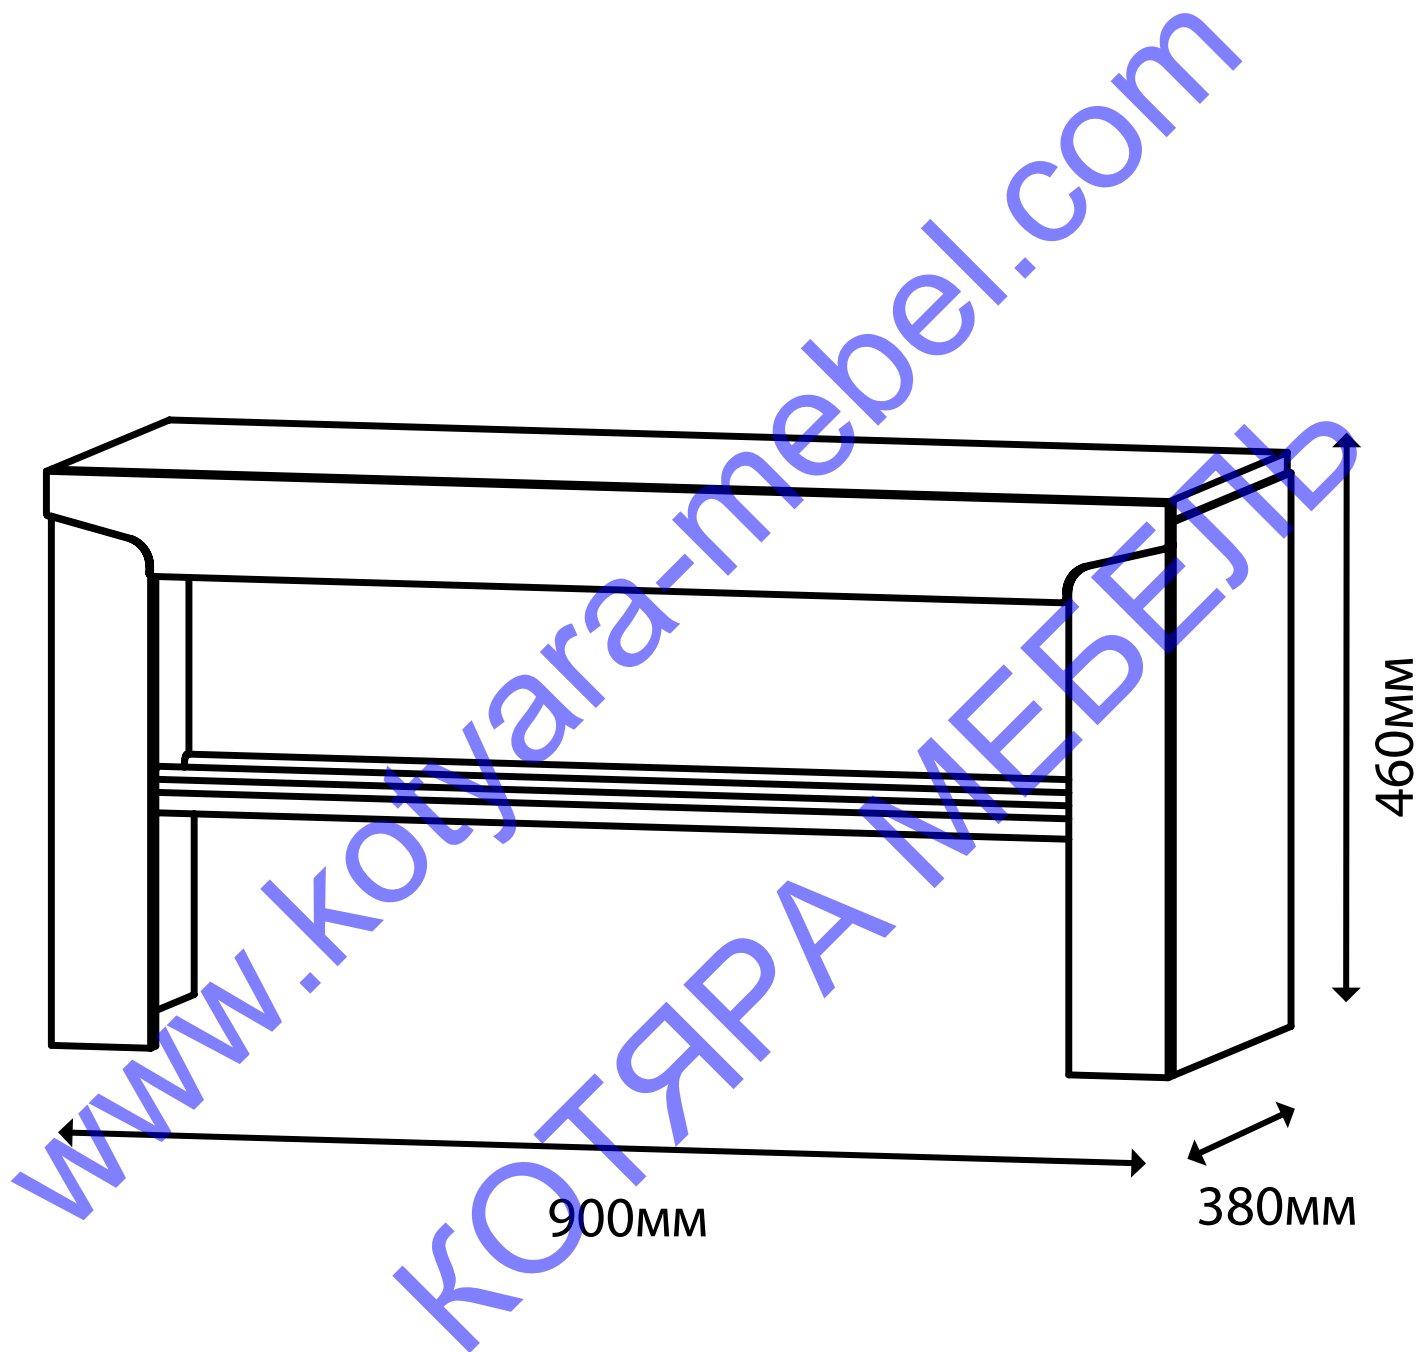

Либерти

Тумба под обувь

Детали:

- | | |
|--------------------|---|
| ①. 439x360 – 1 шт. | ⑥. 421x80 – 1 шт. |
| ②. 439x360 – 1 шт. | ⑦. 902x80 – 1 шт. |
| ③. 900x360 – 1 шт. | ⑧. 886 Труба хром Ø 16мм – 4 шт. |
| ④. 868x250 – 1 шт. | ⑨. 895*375 – 1 шт. (Приобретается
отдельно). |
| ⑤. 421x80 – 1 шт. | |