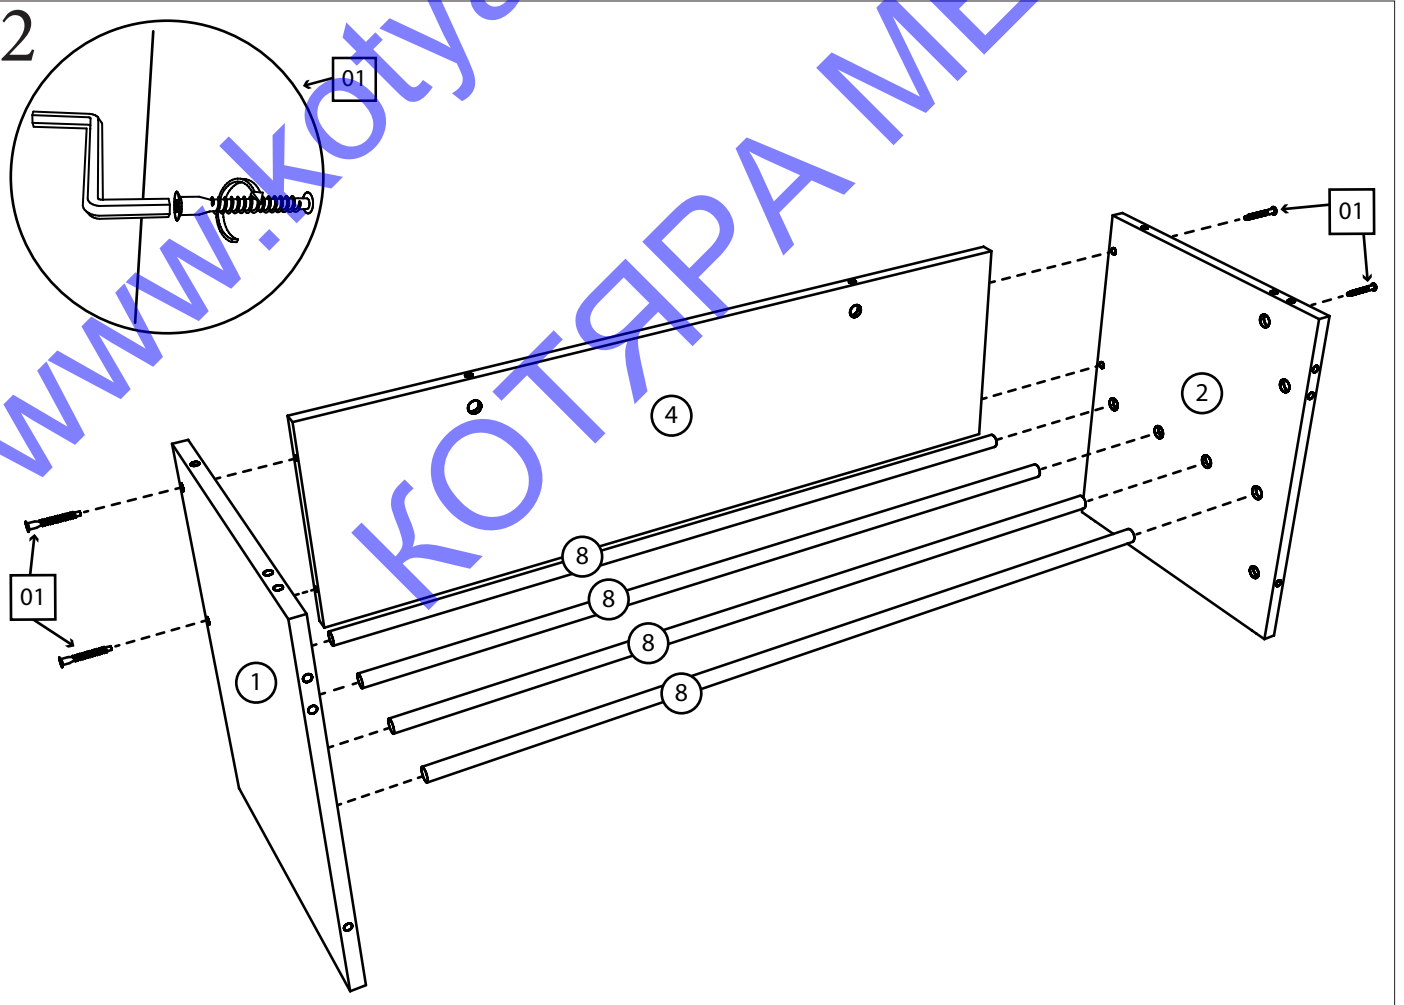

Либерти

Тумба под обувь

Детали:

- | | |
|--------------------|---|
| ①. 439x360 – 1 шт. | ⑥. 421x80 – 1 шт. |
| ②. 439x360 – 1 шт. | ⑦. 902x80 – 1 шт. |
| ③. 900x360 – 1 шт. | ⑧. 886 Труба хром Ø 16мм – 4 шт. |
| ④. 868x250 – 1 шт. | ⑨. 895*375 – 1 шт. (Приобретается
отдельно). |
| ⑤. 421x80 – 1 шт. | |

Фурнитура:

<p>01</p> <p>4 шт.</p>  <p>Конфирмат 6,3x50</p>	<p>02</p> <p>4 шт.</p>  <p>Саморез 4x30</p>	<p>03</p> <p>12 шт.</p>  <p>Минификс Болт</p>
<p>04</p> <p>12 шт.</p>  <p>Минификс эксцентрик</p>	<p>05</p> <p>6 шт.</p>  <p>Шкант 35мм</p>	<p>06</p> <p>4 шт.</p>  <p>Заглушка на конфирмат</p>
<p>07</p> <p>4 шт.</p>  <p>Ножка-гвоздь</p>		