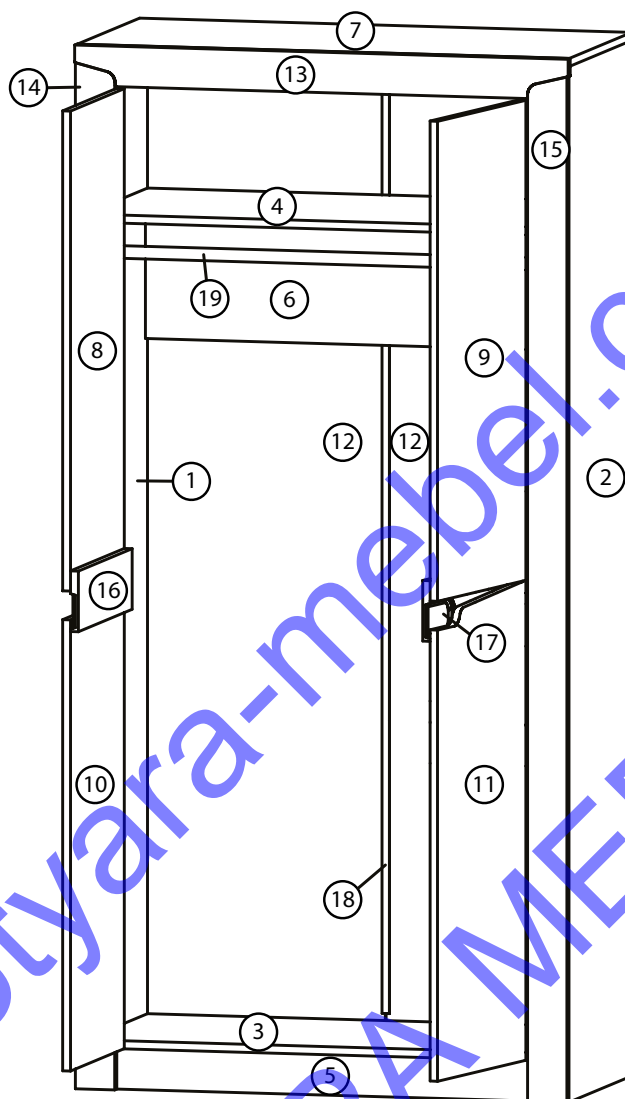

Либерти Шкаф 1000

1000x500x2070

Детали шкафа

- | | | | |
|-----|----------------------------------|-----|--|
| 1. | 2050x480 – 1 шт. стойка лево | 11. | 949x413 – 1 шт. фасад низ право |
| 2. | 2050x480 – 1 шт. стойка право | 12. | 1980x496 – 2 шт. ДВП задн. стенка |
| 3. | 968x480 – 1 шт. дно | 13. | 1003x80 – 1 шт. МДФ планка верх |
| 4. | 968x480 – 1 шт. полка | 14. | 2032x80 – 1шт. МДФ планка бок лево |
| 5. | 968x80 – 2 шт. царга низ | 15. | 2032x80 – 1шт. МДФ планка бок право |
| 6. | 968x280 – 1 шт. царга верх | 16. | 411x120 – 1шт. МДФ планка фасад лево |
| 7. | 1000x480 – 1 шт. крышка | 17. | 411x120 – 1 шт. МДФ планка фасад право |
| 8. | 949x413 – 1 шт. фасад верх лево | 18. | 1952 Стык ДВП |
| 9. | 949x413 – 1 шт. фасад верх право | 19. | 966мм – 1шт. труба Ø 25мм |
| 10. | 949x413 – 1 шт. фасад низ лево | | |