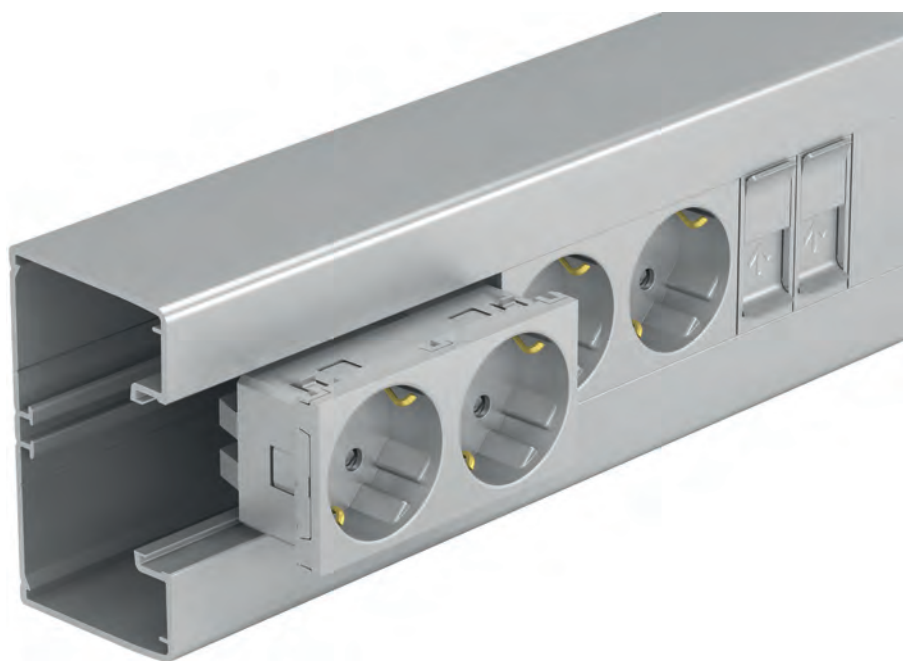

Блок скрытой и открытой установки, белый

Блок скрытой и открытой установки, антрацит

Блок скрытой и открытой установки, алюминий

Прямой монтаж в систему OptiLine 45

Unica идеально сочетается с элементами системы OptiLine 45 – кабельными каналами, лючками, мини-колоннами, сервисными стойками. Нет необходимости что-то обрезать или использовать адаптеры – просто вставьте механизм на место до щелчка.