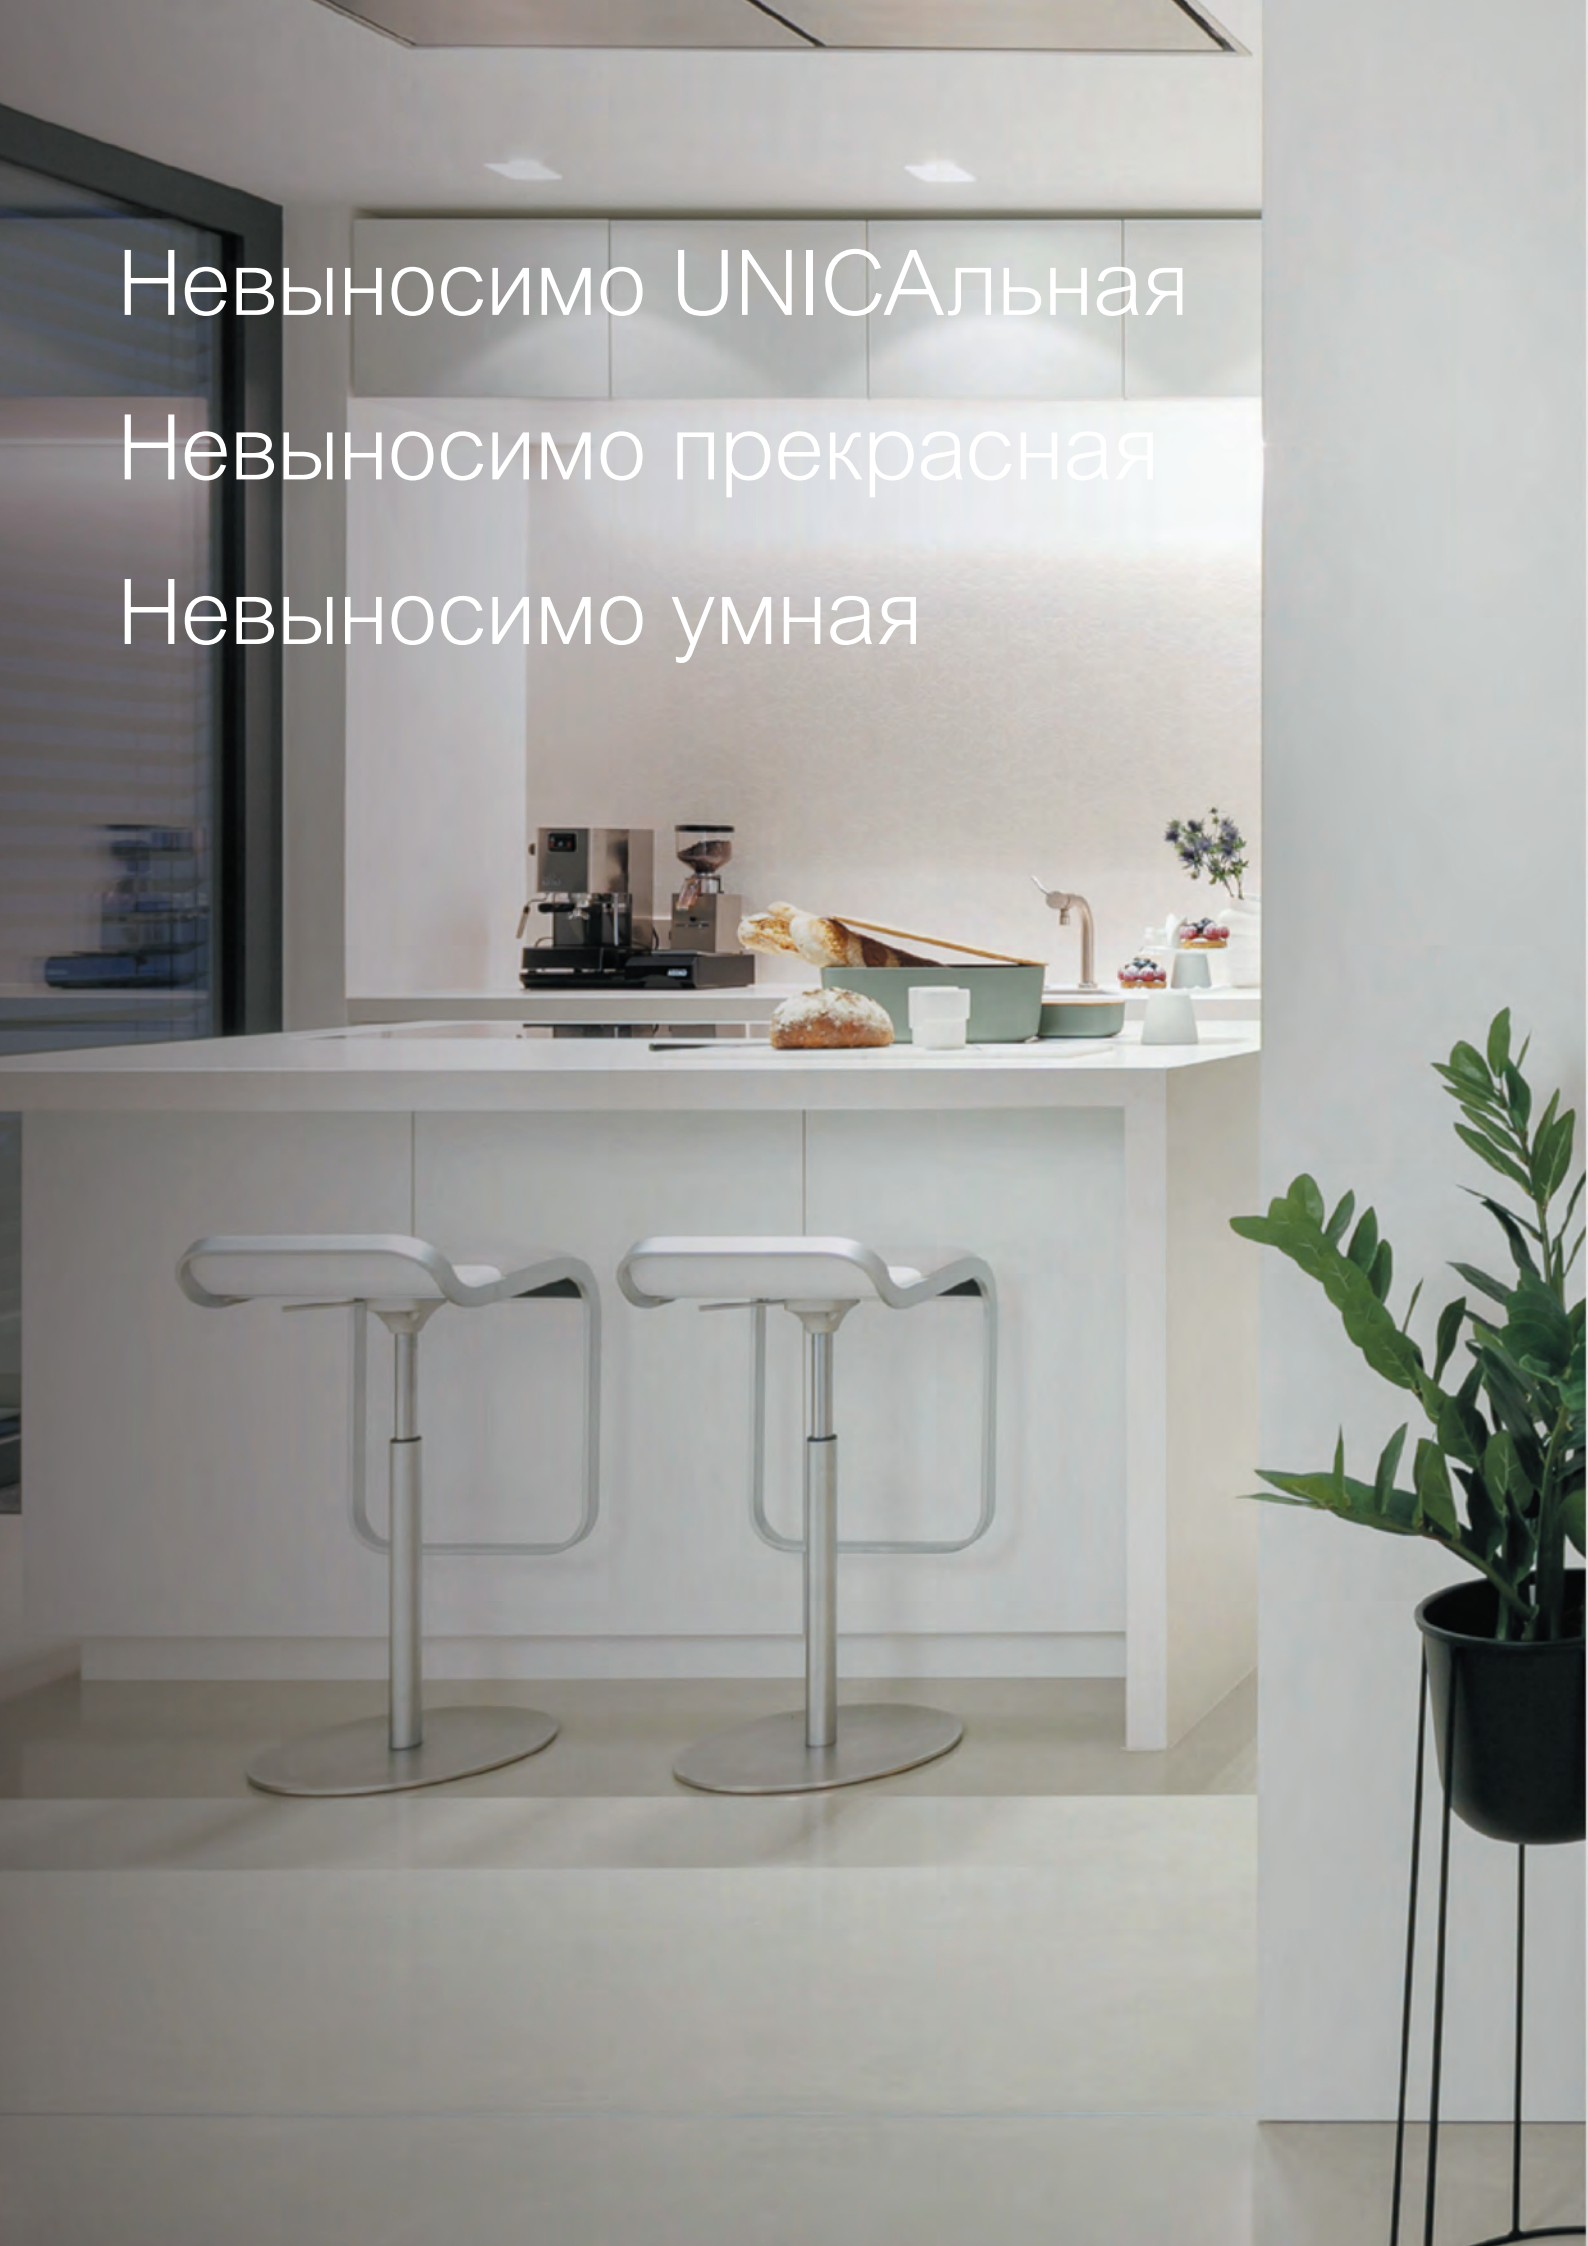

Невыносимо прекрасная

Unica NEW

Возможность
управления
со смартфона

schneider-electric.ru/unica-new

Life Is On

Schneider
Electric

Невыносимо UNISАльная
Невыносимо прекрасная
Невыносимо умная

Обновленная серия была разработана на основе успешного дизайна электроустановочных устройств Unica. Сохранив конструктивные особенности, мы значительным образом модернизировали серию. Unica New – это сочетание самых последних трендов, новых форм, современных цветов и изысканных материалов.