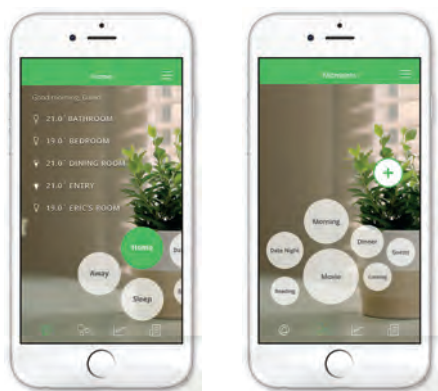

Невыносимо умная

Серия Unica была создана с учетом пожеланий дизайнеров и архитекторов жилых помещений. Независимо от того, что требуется вашим клиентам, в серии Unica найдется подходящее решение – от стандартных независимых функций комфорта до комплексных систем с возможностью управления со смартфона.

Благодаря масштабируемости и инновационности серия Unica подходит для создания умного дома, используя подключенные устройства Wiser.

Добро пожаловать в дома с технологией Wiser

Беспроводные технологии для дома, которые делают вашу жизнь более разнообразной и комфортной.

* Шлюз Wiser Home Touch и все датчики Wiser в продаже со 2 квартала 2019 года.

Почувствуйте разницу с Wiser

Wiser – это комфорт, удобство, безопасность и легкость применения, обеспечиваемые подключенными к сети устройствами, делающими ваш дом умнее и предоставляющими возможность управления через единое приложение.

Приложение Wiser

Превратите ваш смартфон или планшет в многоцелевой центр управления с помощью которого можно управлять освещением, отоплением и другими функциями одним касанием, не меняя удобного положения и не сгоняя любимого домашнего питомца с колен.