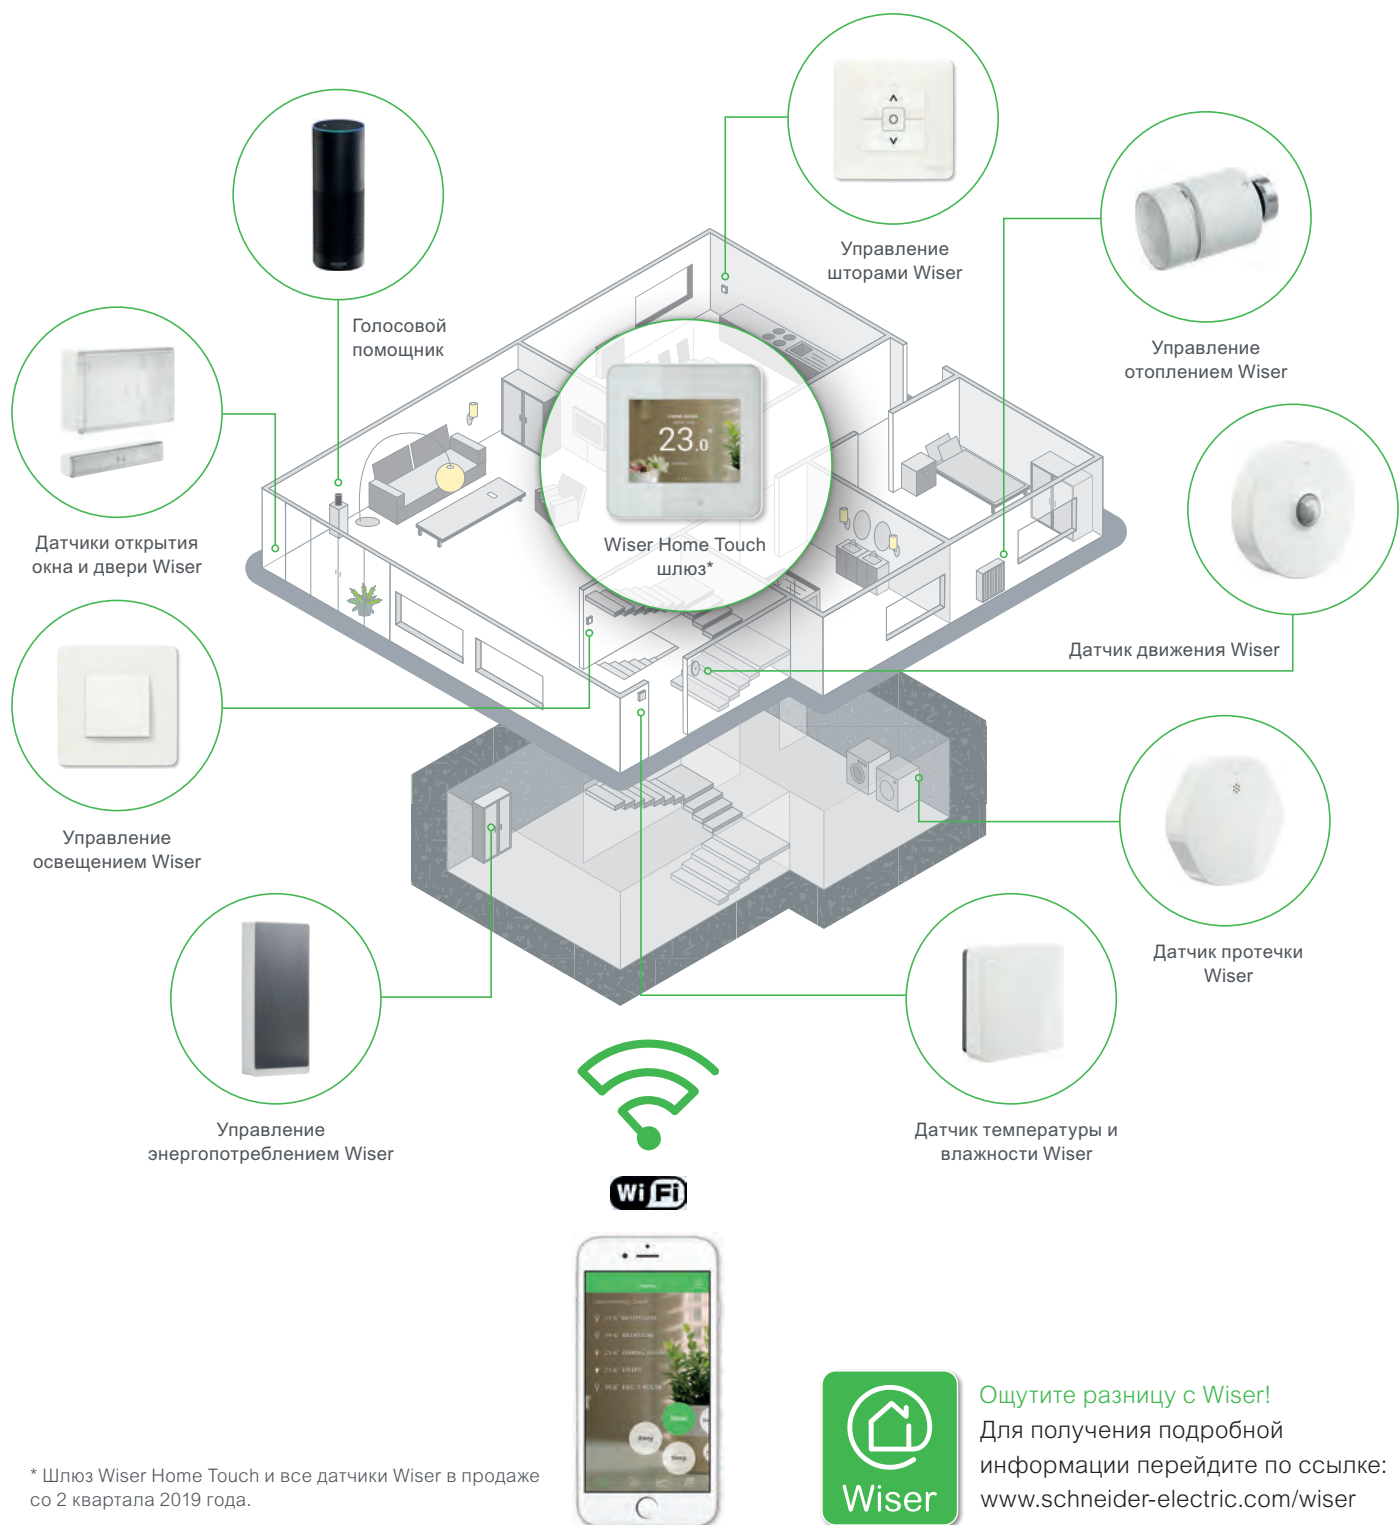

Блок скрытой и открытой установки, белый

Блок скрытой и открытой установки, антрацит

Блок скрытой и открытой установки, алюминий

Прямой монтаж в систему OptiLine 45

Unica идеально сочетается с элементами системы OptiLine 45 – кабельными каналами, лючками, мини-колоннами, сервисными стойками. Нет необходимости что-то обрезать или использовать адаптеры – просто вставьте механизм на место до щелчка.

Невыносимо умная

Серия Unica была создана с учетом пожеланий дизайнеров и архитекторов жилых помещений. Независимо от того, что требуется вашим клиентам, в серии Unica найдется подходящее решение – от стандартных независимых функций комфорта до комплексных систем с возможностью управления со смартфона.

Благодаря масштабируемости и инновационности серия Unica подходит для создания умного дома, используя подключенные устройства Wiser.

Добро пожаловать в дома с технологией Wiser

Беспроводные технологии для дома, которые делают вашу жизнь более разнообразной и комфортной.

* Шлюз Wiser Home Touch и все датчики Wiser в продаже со 2 квартала 2019 года.

Почувствуйте разницу с Wiser

Wiser – это комфорт, удобство, безопасность и легкость применения, обеспечиваемые подключенными к сети устройствами, делающими ваш дом умнее и предоставляющими возможность управления через единое приложение.