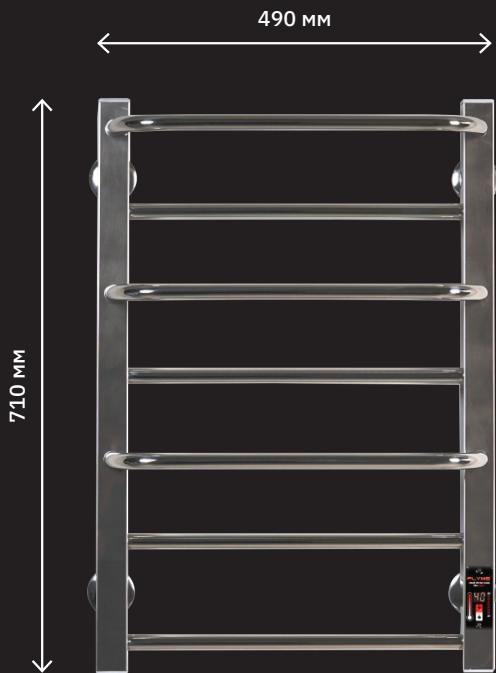

# КЛАСІК-7

**Розмір, ш/в/г:**  
490/710/160

**Поверхня:**  
полірована нержавійка

**Вага:**  
5,5 кг

**Сторона підключення:**  
ліва/права

**Кількість перемичок:**  
7 (6 вигнутих і 1 пряма)

**Номінальна потужність:**  
110W

# МІКС-7

**Розмір, ш/в/г:**

490/710/160

**Поверхня:**

полірована нержавійка

**Вага:**

5,5 кг

**Сторона підключення:**