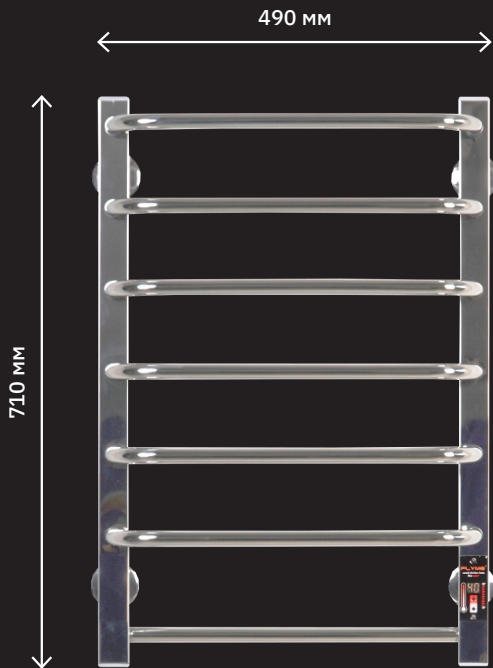

# КЛАСІК-7

**Розмір, ш/в/г:**  
490/710/160

**Поверхня:**  
полірована нержавійка

**Вага:**  
5,5 кг

**Сторона підключення:**  
ліва/права

**Кількість перемичок:**  
7 (6 вигнутих і 1 пряма)

**Номінальна потужність:**  
110W

# МІКС-7

**Розмір, ш/в/г:**

490/710/160

**Поверхня:**

полірована нержавійка

**Вага:**

5,5 кг

**Сторона підключення:**

# WHITE-8

**Розмір, ш/в/г:**

482/815/152

**Поверхня:**

термостійке покриття білого кольору

**Вага:**

5,3 кг

**Сторона підключення:**