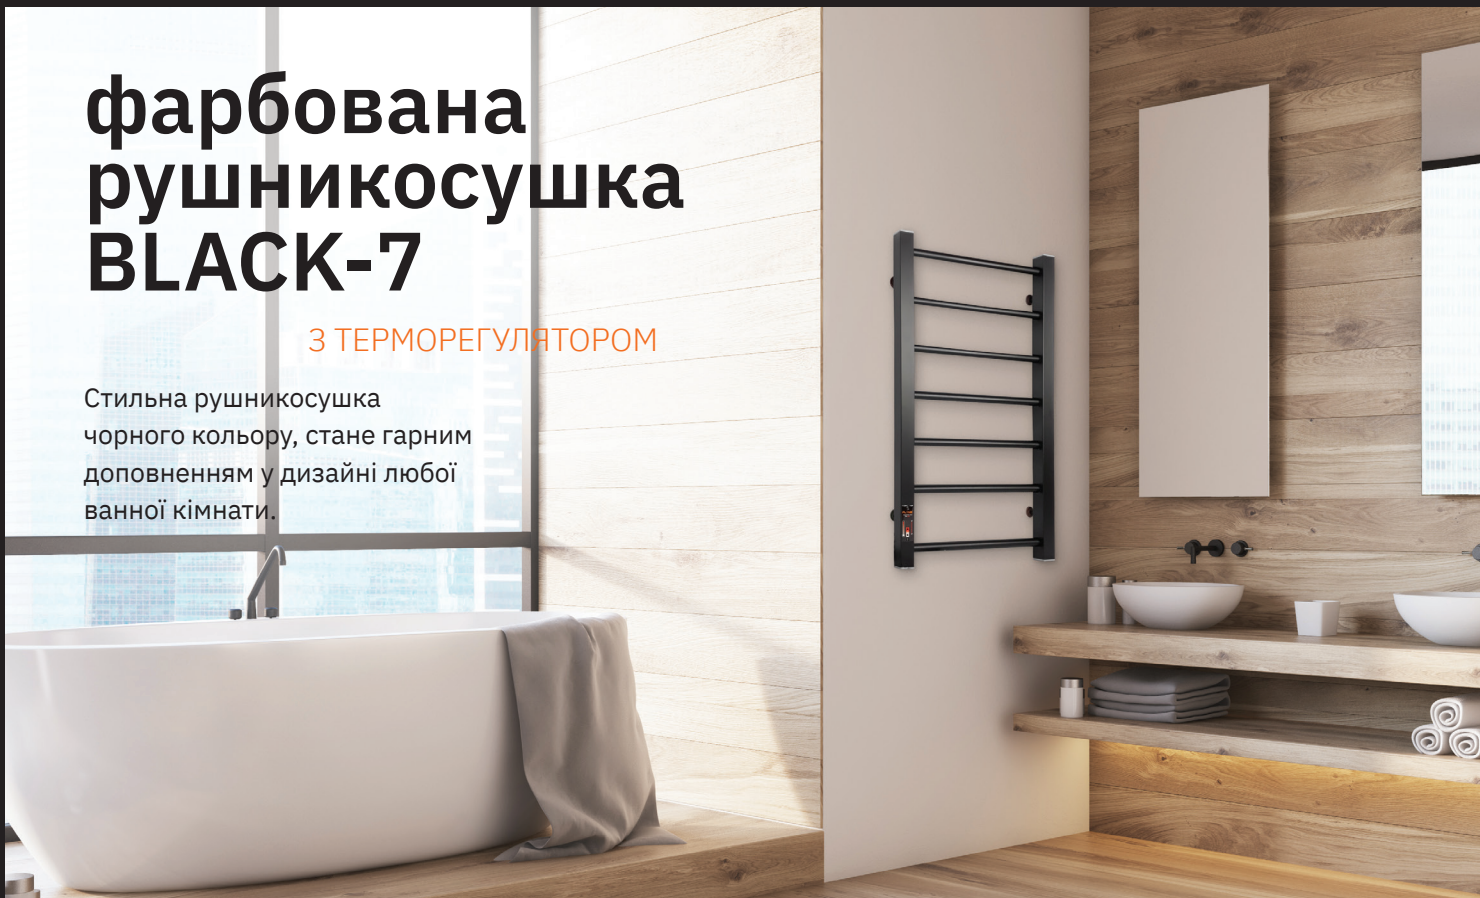

# фарбована рушникосушка BLACK-7

З ТЕРМОРЕГУЛЯТОРОМ

Стильна рушникосушка  
чорного кольору, стане гарним  
доповненням у дизайні будь-якої  
ванної кімнати.