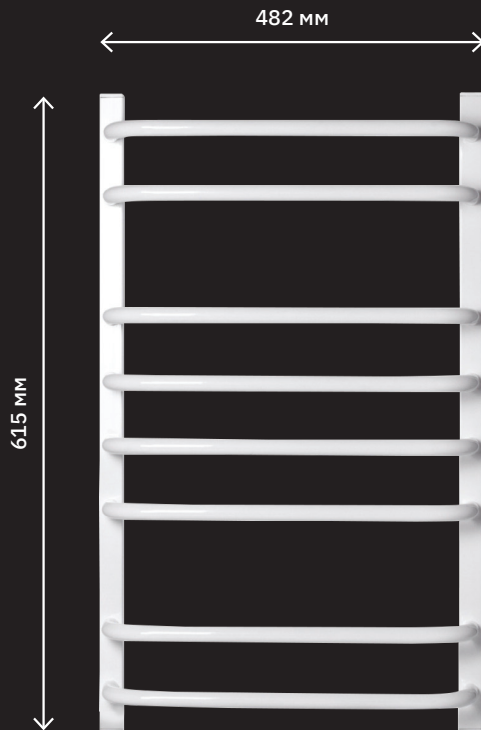

WHITE-8

Розмір, ш/в/г:

482/815/152

Поверхня:

термостійке покриття білого кольору

Вага:

5,3 кг

Сторона підключення:

ліва/права

Кількість перемичок:

8 вигнутих

Номінальна потужність:

100W

Напруга:

220V

Частота струму:

50Гц

Тип тону:

сухий

Гарантія:

5 років