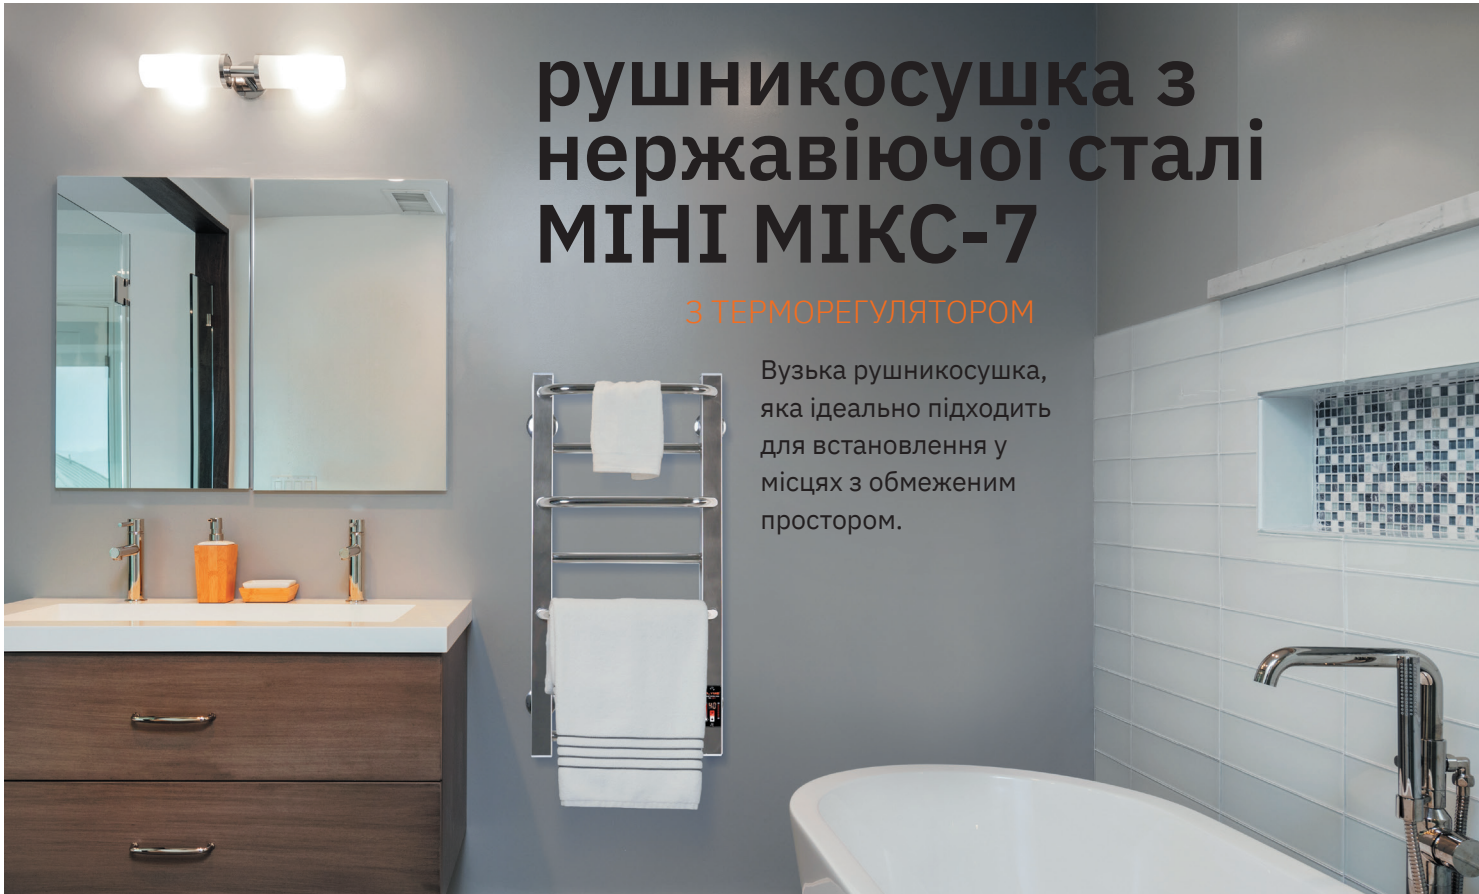

рушникосушка з нержавіючої сталі МІНІ МІКС-7

З ТЕРМОРЕГУЛЯТОРОМ

Вузька рушникосушка,
яка ідеально підходить
для встановлення у
місцях з обмеженим
простором.