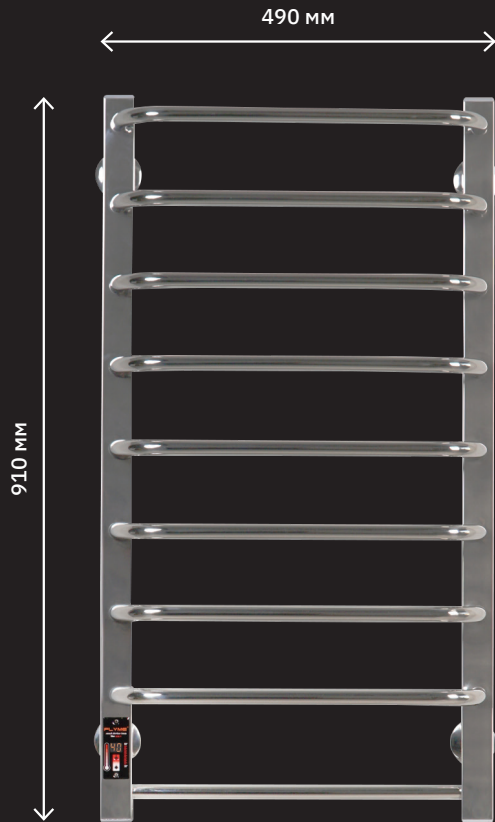

# КЛАСІК-9

**Розмір, ш/в/г:**  
490/910/160

**Поверхня:**  
полірована нержавійка

**Вага:**  
8,5 кг

**Сторона підключення:**  
ліва/права

**Кількість перемичок:**  
9 (8 вигнутих і 1 пряма)

**Номінальна потужність:**  
130W