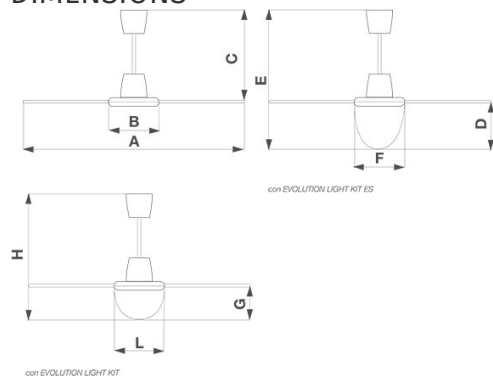

### DIMENSIONS

Size A (mm)	1284
Size B (mm)	298
Size C (mm)	495
Size D (mm)	229
Size E (mm)	724
Size F (mm)	291
Size G (mm)	145
Size H (mm)	640
Size L (mm)	291