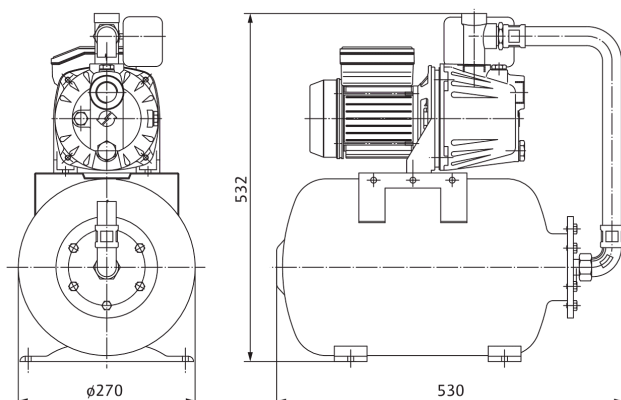

Материалы

Корпус насоса	Cast iron
Рабочее колесо	PPE/PS-GF20
Вал	Steel
Уплотнение вала	BQ1PFF
Материал уплотнения	NBR

Установочные размеры

Патрубок на всас. стороне DN _s	G 1
Патрубок на напорн. стороне DN _d	G 1

Характеристики

Размеры и габаритные чертежи

Wilo-INITIAL JET SYSTEM 3-4

Описание изделия

Система водоснабжения, ирригации и использования дождевой воды; состоит из самовсасывающего насоса с высотой всасывания

до 7 м, напорного бака и манометрического выключателя с функцией автоматического запуска и останова

Материалы

Корпус насоса	Cast iron
Рабочее колесо	PPE/PS-GF20
Вал	Steel
Уплотнение вала	BQ1PFF
Материал уплотнения	NBR