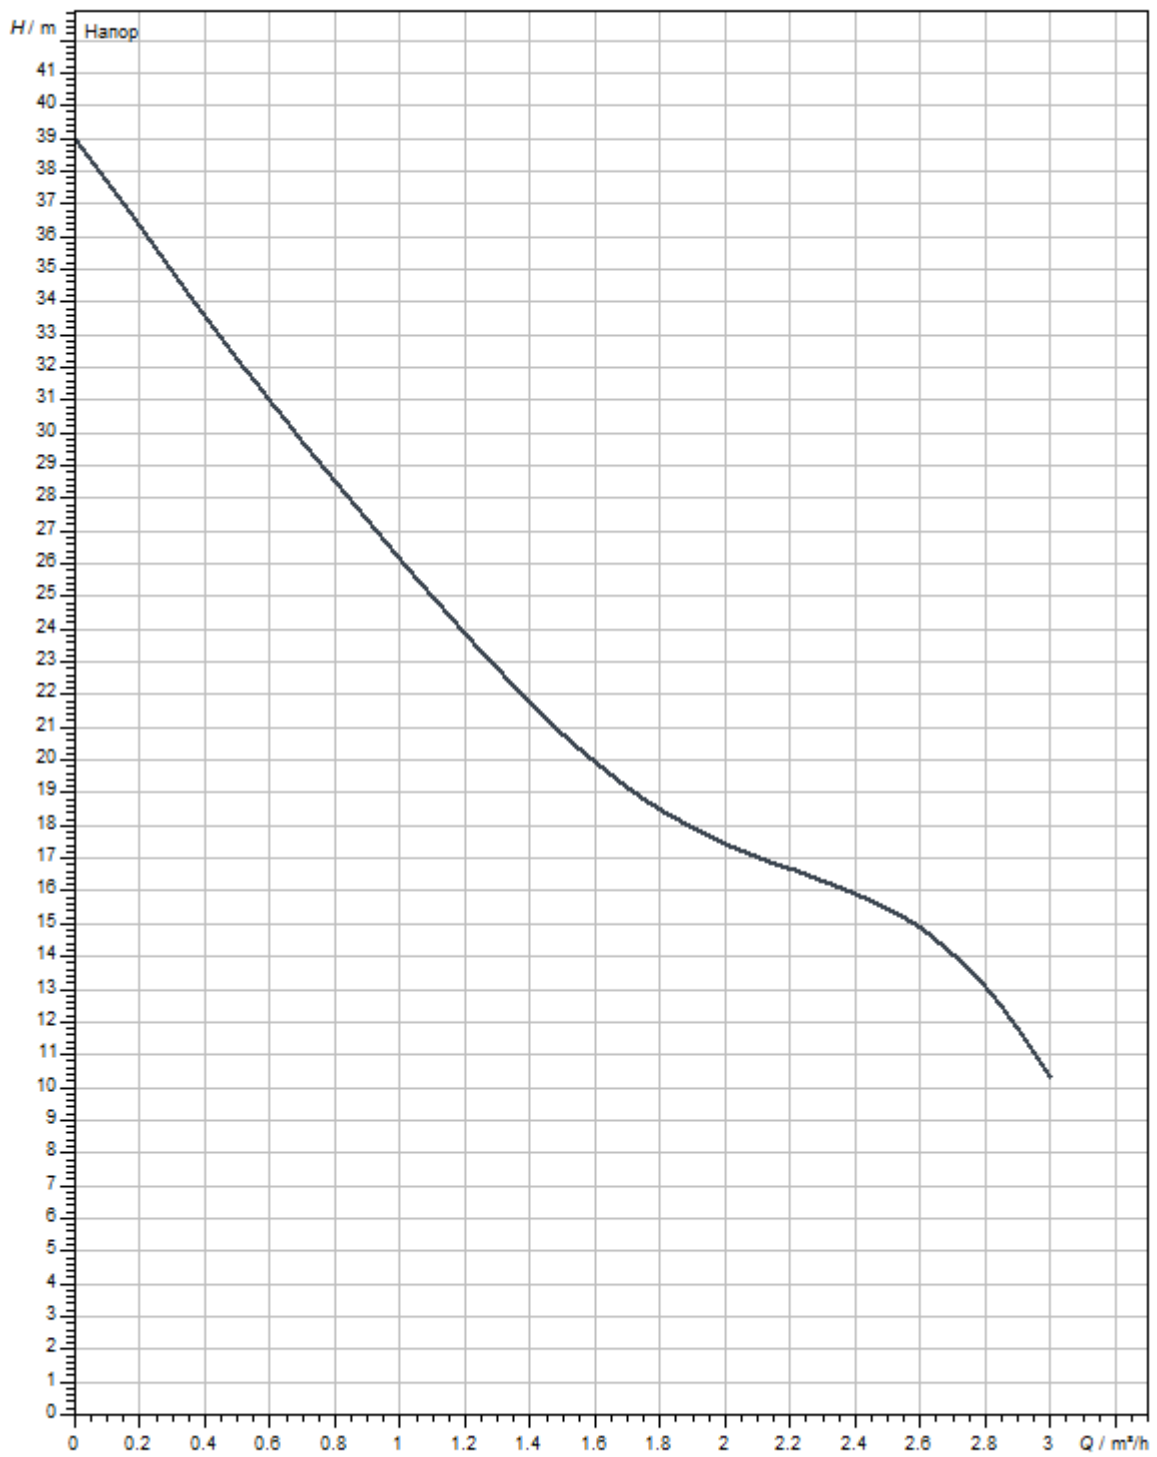

Характеристики