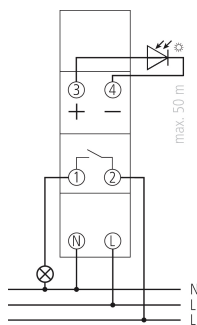

LUNA 108 plus EL

Арт. №: 1080900

theben
energy saving comfort

Технические характеристики

LUNA 108 plus EL	
Задержка отключения	80 s
Релейный выход	Потенциалозависимые
Ширина	1 мо'дуль
Тип монтажа	DIN рейка
Тип подключения	Винтовые клеммы
Коммутационная способность	16 А при 250 В AC, cos φ = 1, 10 AX Нагрузка люминесцентных ламп
Лампы накаливания/галогенные	2600 W
Нагрузка галогенных ламп	2600 W
Светодиодные лампы < 2 W	30 W

LUNA 108 plus EL	
Светодиодные лампы 2-8 W	350 W
Светодиодные лампы > 8 W	350 W
Датчик (включен в поставку)	Датчик освещенности врезного монтажа
Материалы корпуса и изоляции	Термостойкий самозатухающий термопластик
Температура окружающей среды	-30°C ... 55°C
Степень защиты	IP 20
Класс электрической защиты	II
Макс. длина кабеля до датчика	50 m

Пример подключения