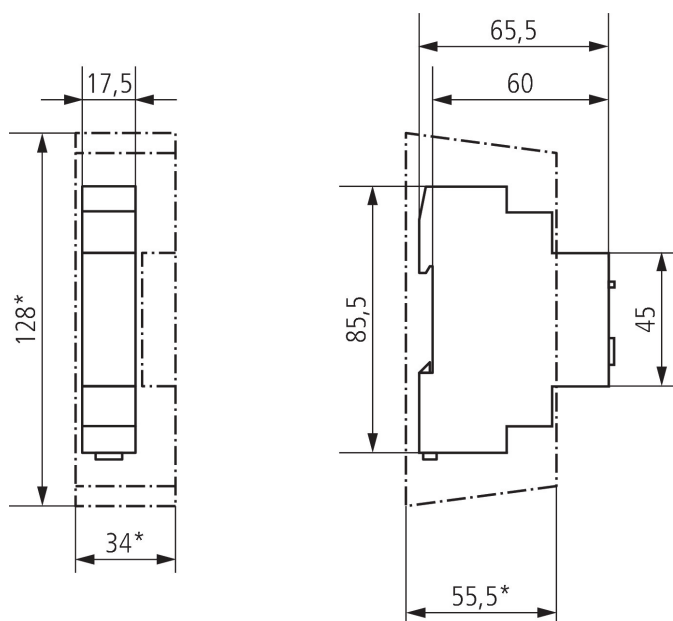

Чертежи

Возможны технические изменения и опечатки

Дополнительная информация см.: www.theben.ru/продукт/1080900

Данные о нагрузке определяются с помощью образцовых выбранных осветительных приборов и поэтому являются типичными данными в связи с большим количеством доступных продуктов.