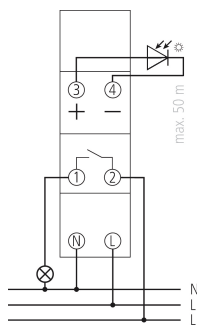

LUNA 108 plus AL

Арт. №: 1080910

theben
energy saving comfort

Технические характеристики

LUNA 108 plus AL	
Задержка отключения	80 s
Релейный выход	Потенциалозависимые
Ширина	1 мо'дуль
Тип монтажа	DIN рейка
Тип подключения	Винтовые клеммы
Коммутационная способность	16 А при 250 В AC, cos φ = 1, 10 AX Нагрузка люминесцентных ламп
Лампы накаливания/галогенные	2600 W
Нагрузка галогенных ламп	2600 W
Светодиодные лампы < 2 W	30 W

LUNA 108 plus AL	
Светодиодные лампы 2-8 W	350 W
Светодиодные лампы > 8 W	350 W
Датчик (включен в поставку)	Датчик освещенности накладного монтажа
Материалы корпуса и изоляции	Термостойкий самозатухающий термопластик
Температура окружающей среды	-30°C ... 55°C
Степень защиты	IP 20
Класс электрической защиты	II
Макс. длина кабеля до датчика	50 m

Пример подключения