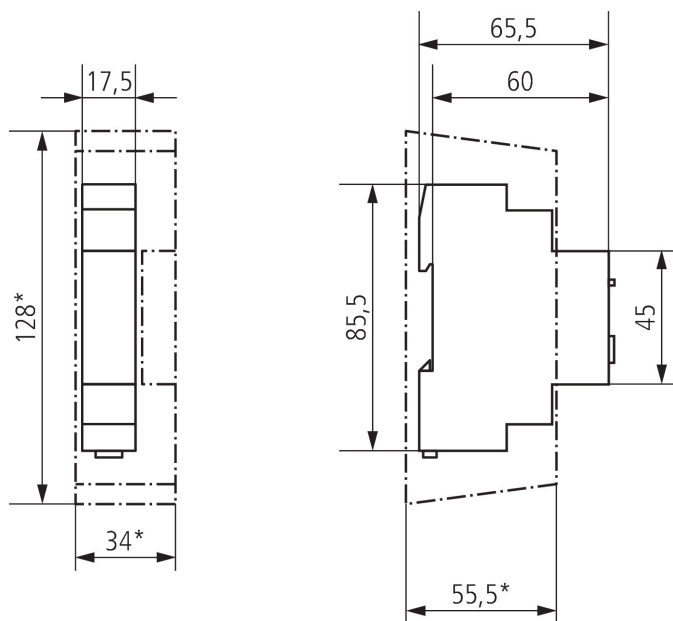

Чертежи

Возможны технические изменения и опечатки

Дополнительная информация см.: www.theben.ru/продукт/1080910

Данные о нагрузке определяются с помощью образцовых выбранных осветительных приборов и поэтому являются типичными данными в связи с большим количеством доступных продуктов.

26.02.2021
Страница 2 of 3