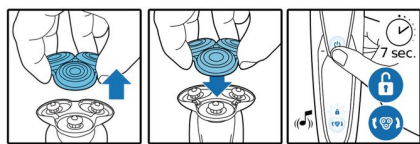

Удобная замена