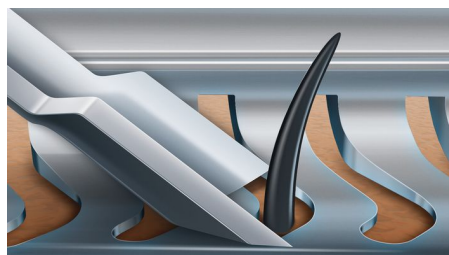

Индикатор замены

Последние модели бритв Philips оснащены индикатором замены, который представляет собой символ бритвенного блока. Этот символ загорается, сигнализируя о необходимости замены бритвенных головок.

Ваша бритва снова как новая

Чтобы поддерживать оптимальные результаты бритья, заменяйте бритвенные головки раз в два года.

Система лезвий V-Track PRO

Непревзойденное гладкое бритье. Лезвия V-Track Precision PRO аккуратно захватывают и направляют волоски любой длины, а также волоски, прилегающие к коже, для создания эффекта щетины. Система обеспечивает на 30 % более гладкое* и быстрое бритье, чтобы вы всегда выглядели безупречно.