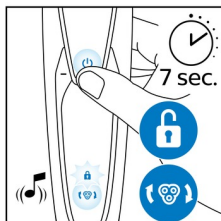

Сброс параметров бритвы