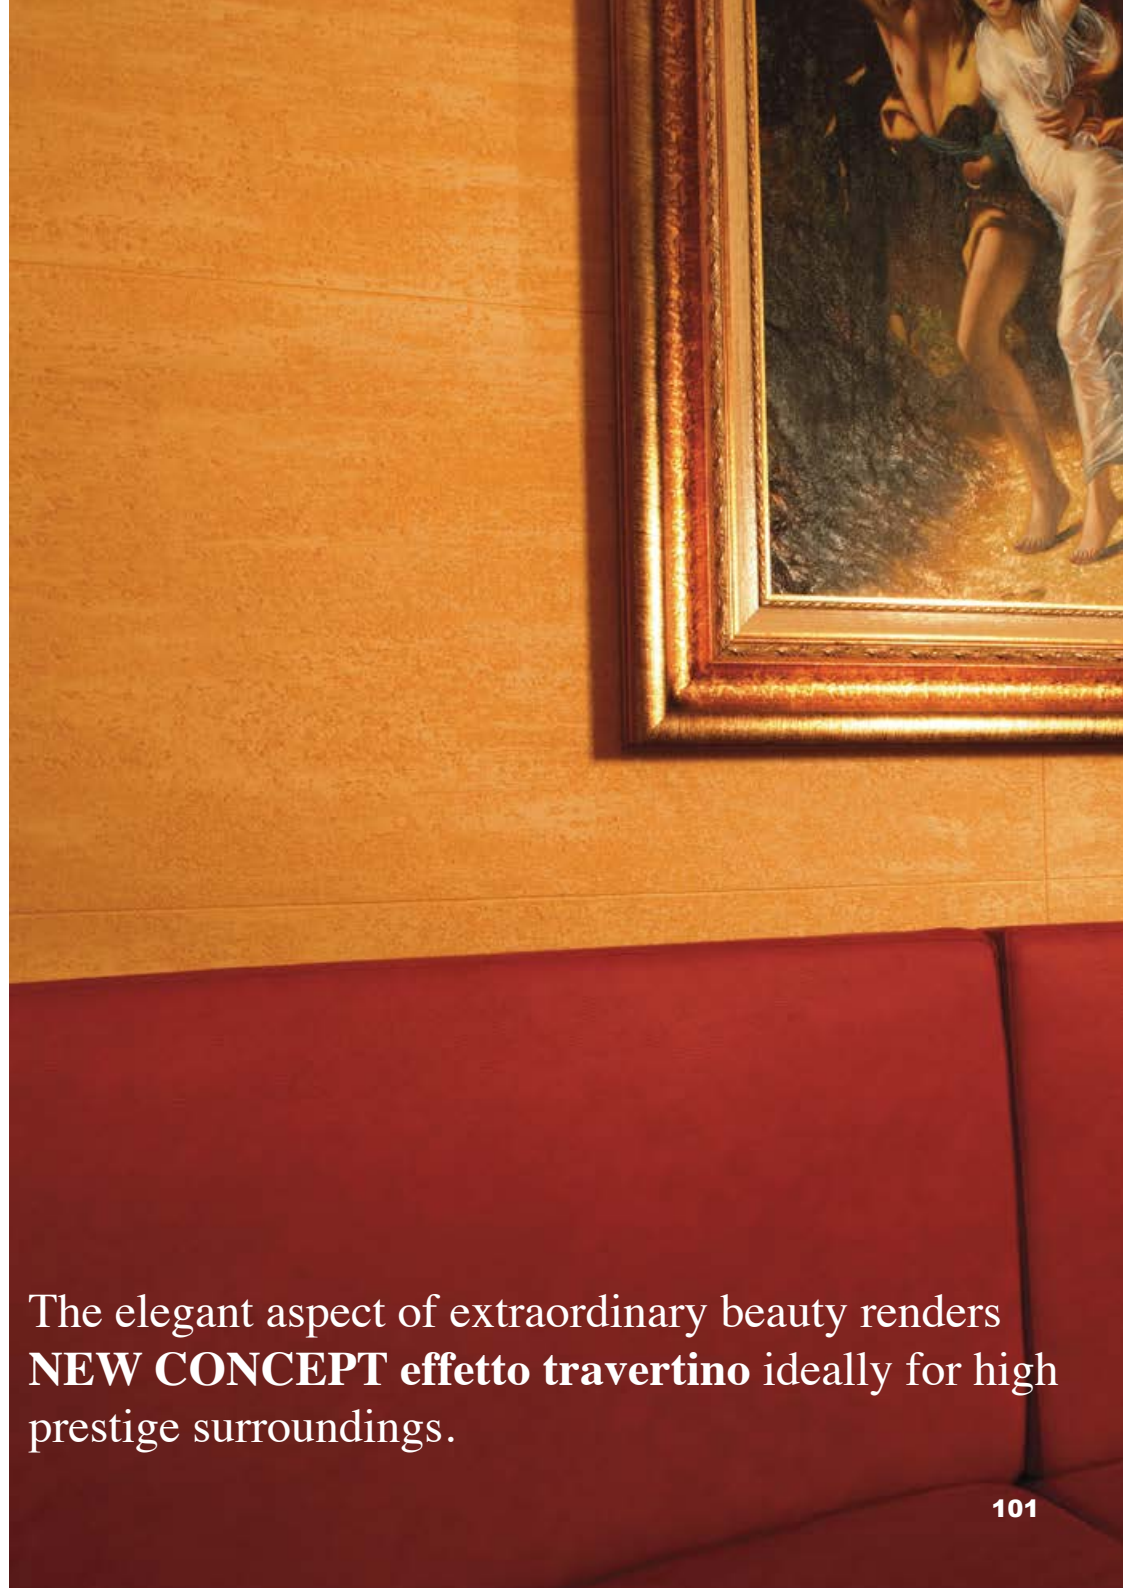

The elegant aspect of extraordinary beauty renders **NEW CONCEPT effetto travertino** ideally for high prestige surroundings.