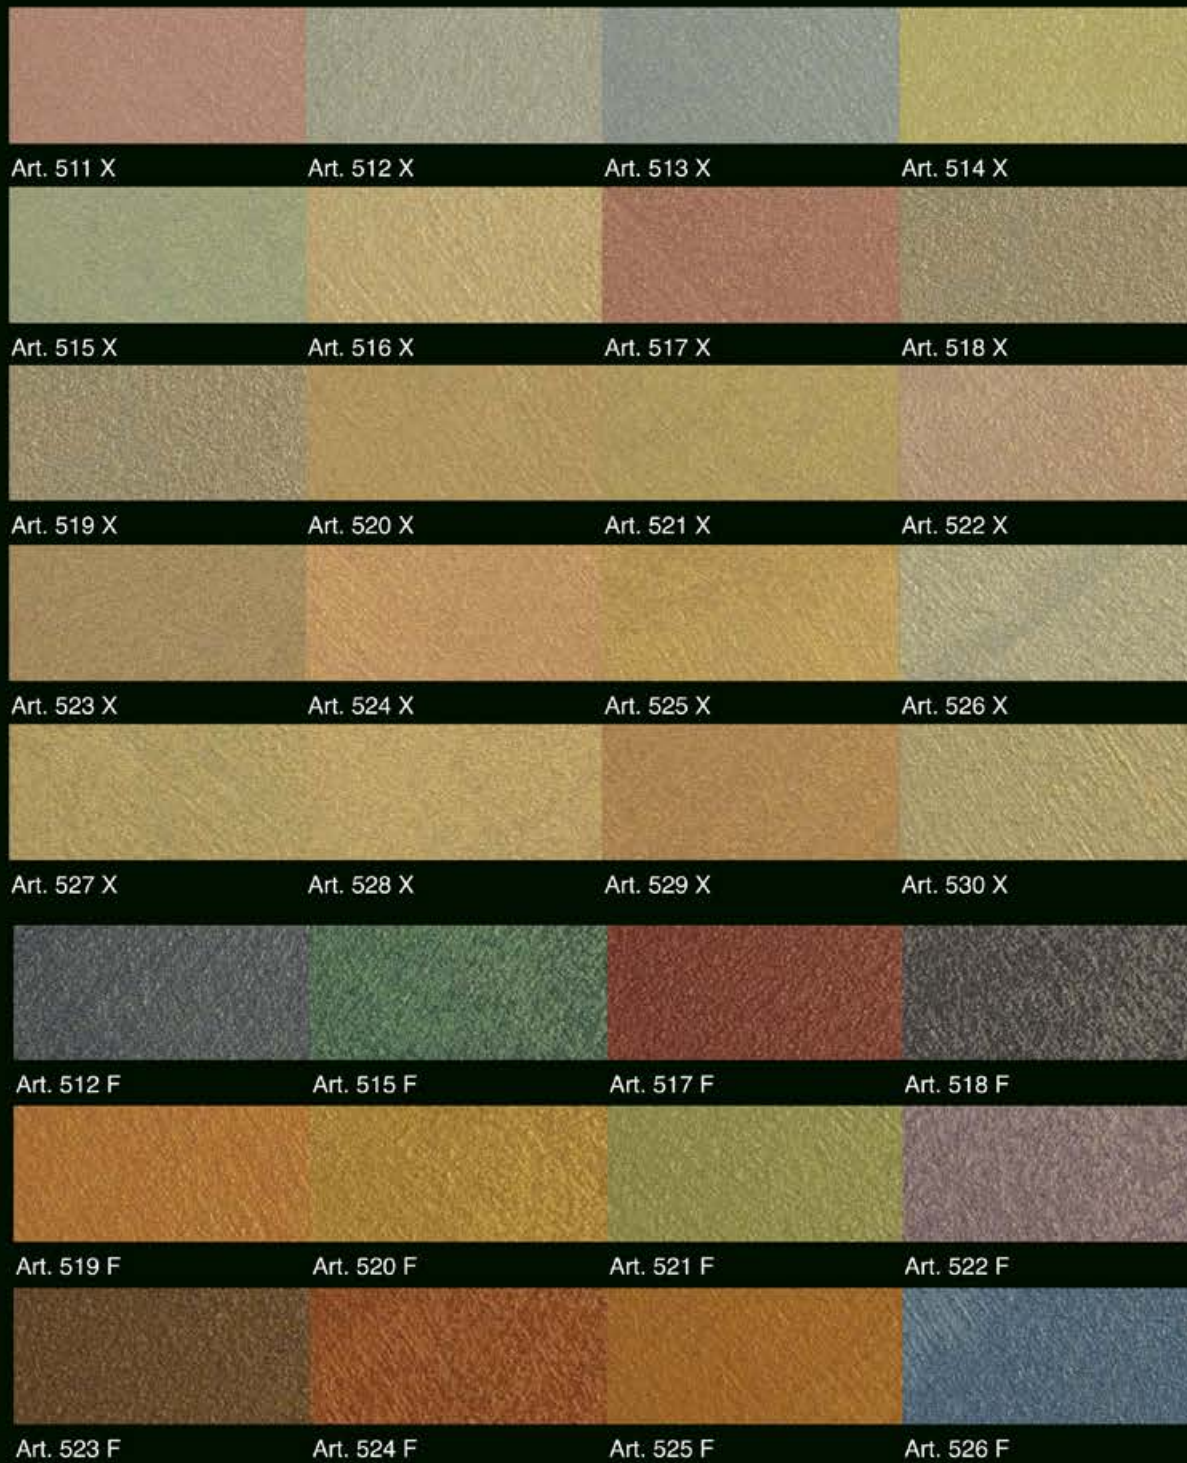

Applicazione classica Art. Silver Base

Applicazione obliqua Art. Gold Base

Art. 511 E

Art. 511 F

Art. 511 G

Art. 511 H

Art. 512 E

Art. 512 F

Art. 520 G

Art. 520 H

Art. 521 E

Art. 521 F

Art. 521 G

Art. 521 H

I colori di questo catalogo sono indicativi, poiché riprodotti tipograficamente; per garantire una più affidabile resa cromatica è indispensabile l'uso del catalogo real Effect.

Decorative System Sandy Metallic Effect
...with Madreperla Reflex

Декоративная система с песочным
металлическим эффектом
... с мерцанием перламутра

I colori di questo catalogo sono indicativi, poiché i prodotti tipograficamente; per garantire una più affidabile resa cromatica è indispensabile l'uso del catalogo real Effect.
 The colours reproduced in this catalogue may differ slightly from their originals; for more faithful colour reproduction, use a real Effect catalogue.