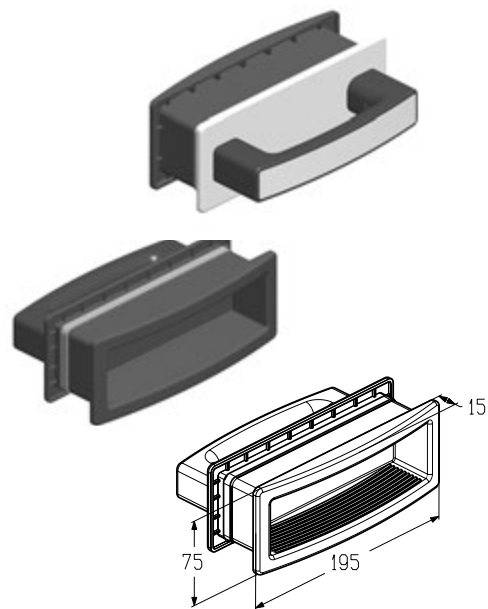

УСТАНОВКА РУЧКИ

Ручка (HGI-40.007)

Внешняя сторона

Внутренняя сторона

Ручка (HG-40.008)

1.2

Ручка

Предназначена для подъема полотна:

- гаражных ворот высокого типа монтажа;
- промышленных ворот всех типов монтажа.

Материал полиамид
 Цвет черный
 Вес, кг/шт. 0,65
 Единица измерения шт.
 Норма поставки, шт. 28

Артикул	Код
HGI-40.007	401930200

Ручка

Предназначена для подъема полотна без встроенной калитки или усиливающих профилей:

- гаражных ворот с пружинами растяжения и торсионными пружинами всех типов монтажа;
- промышленных ворот всех типов монтажа.