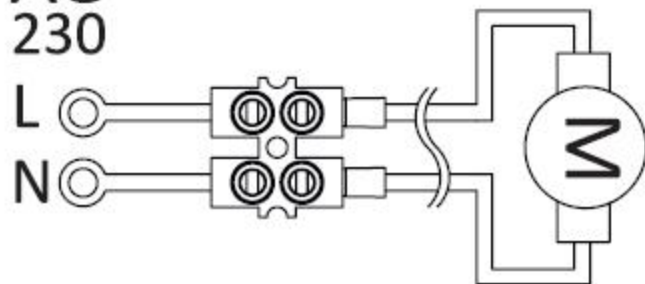

Podłączenie elektryczne wersji S oraz PS

Electrical connection of S and PS version

Электрическое присоединение версии S и PS

Electrické zapojení variant S a PS

Branchement électrique de la version S et PS

Elektrischer Anschluss – Version S und PS

Az S és PS verziók elektromos bekötése

AC
230

L

N

motor

aRc / aRid / pRim / pRemium / pRestige