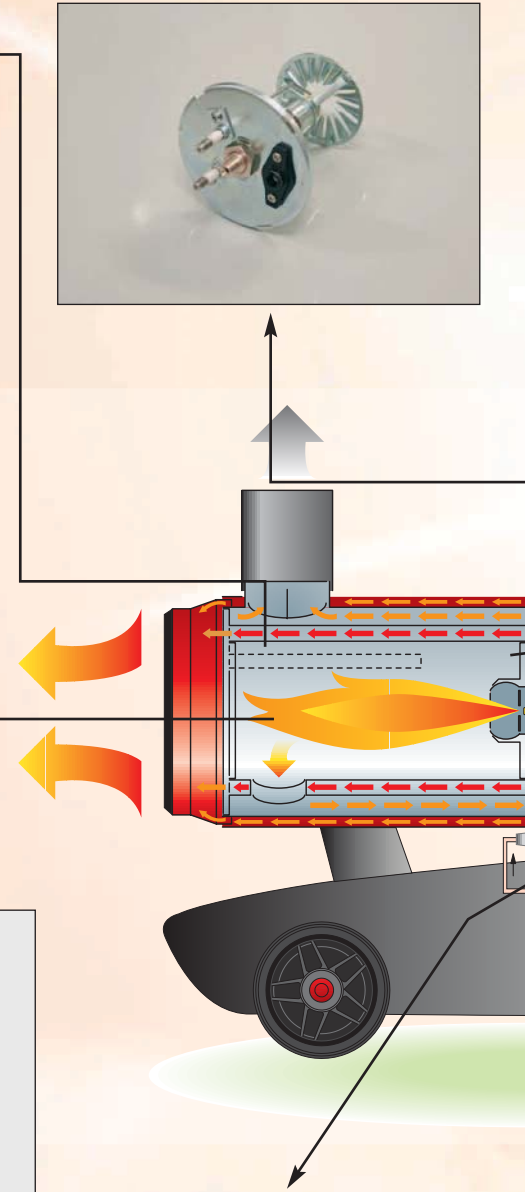

COMPANY
WITH QUALITY SYSTEM
CERTIFIED BY DNV
= ISO 9001/2000 =