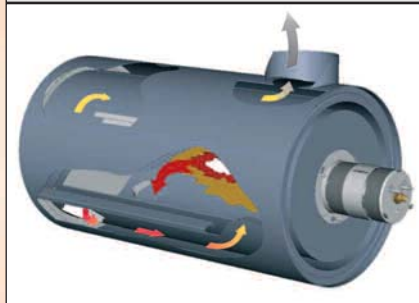

COMPANY
WITH QUALITY SYSTEM
CERTIFIED BY DNV
= ISO 9001/2000 =