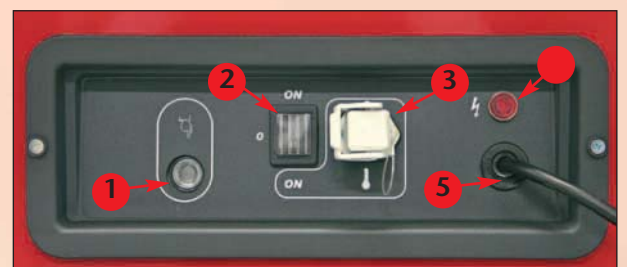

tel. (044) 332-81-40, 331-37-81, (063) 262-47-62 www.alltan.com.ua