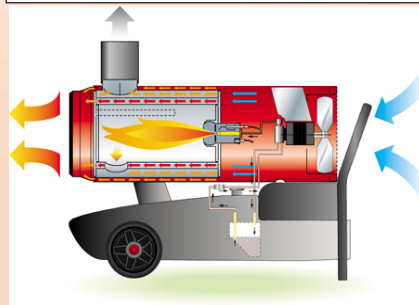

COMPANY
WITH QUALITY SYSTEM
CERTIFIED BY DNV
= ISO 9001/2000 =