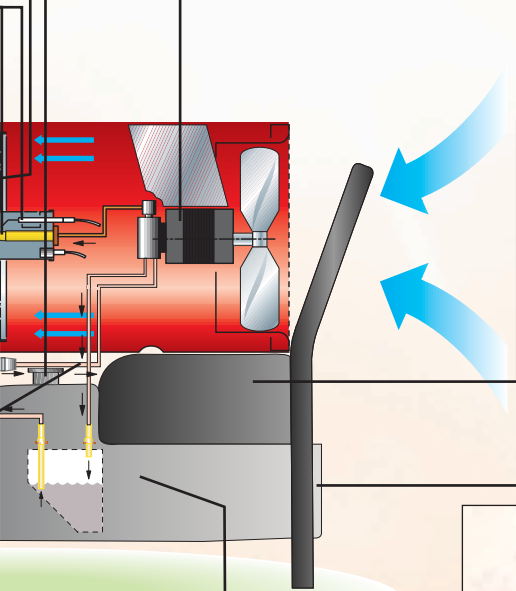

- * *нагреватель с теплообменником и трубой для отвода отработанных газов.*
- * *чистый, теплый воздух и высокая эффективность работы.*
- * *стандартно оборудованы системой контроля пламени с фотоэлементом*
- * *простота обслуживания и ремонта – стандартные заменяемые части*
- * *внешний корпус нагревателя всегда остается холодным*
- * *регулируемая горелка для достижения полного сгорания*
- * *большой поток воздуха*
- * *защита от перегрева*
- * *полностью автоматическая работа при использовании комнатного термостата ТН 5 (опция).*

ПАРАМЕТРЫ		ЕС 22	ЕС 32	ЕС 55	ЕС 85
Тепловая мощность	кВт	22	32	55	85
Поток воздуха	м ³ /ч	550	1500	2 500	4 300
Расход топлива	кг/ч	1,8	2,7	4,6	7,2
Топливо		дизельное топливо			
Вместимость бака	л	40	65	65	105
Мощность электродвигателя	кВт	0,3	0,3	0,48	1,14
Тип тока		переменный			
Параметры электросети	В/Гц	230/50			
Габариты	ДхШхВ	109x48x77	120x53x104	131x53x105	155x68x119
Масса	кг	40	67	73	124
Устройство контроля пламени с фотоэлементом		есть			
Управление от термостата		возможно			
Ток потребления	А	1,6	1,6	2	5,5
Диаметр газохода	мм	150	150	150	150
Диаметр сопла	мм	300	340	340	400