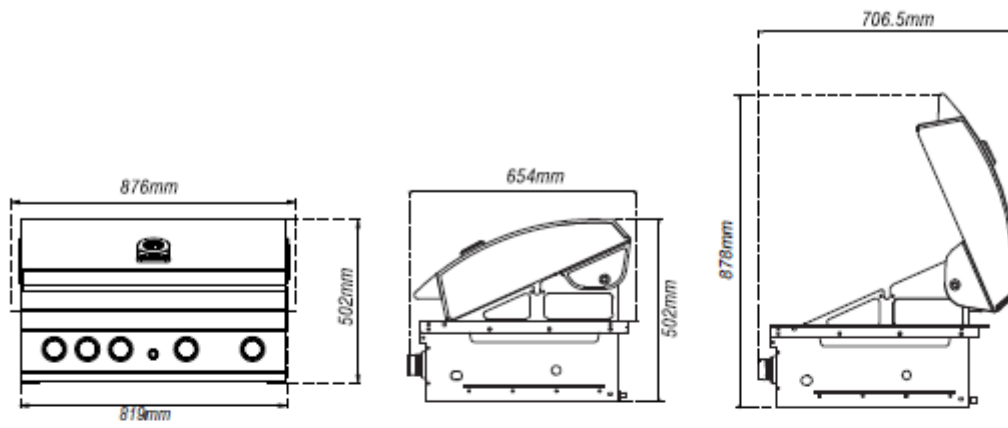

**ВХІД**

*Головний	3 пальника	12, 6 кВт – 915 грам/г
	4 пальника	16, 8 кВт – 1220 грам/г
*Боковий		4, 4 кВт – 319 грам/г
*Задній		3, 2 кВт – 232 грама/г
*Пуск		2, 5 кВт – 182 грама/г

**РОЗМІРИ**

- МІНІМАЛЬНА ВІДСТАНЬ ВІД ГОРЮЧОГО МАТЕРІАЛУ:  
 ЗЗАДУ – 450 мм  
 З БОКІВ – 250 мм  
 З ВЕРХУ – 1000 мм

*РОЗМІРИ*

Elite GT Built-in