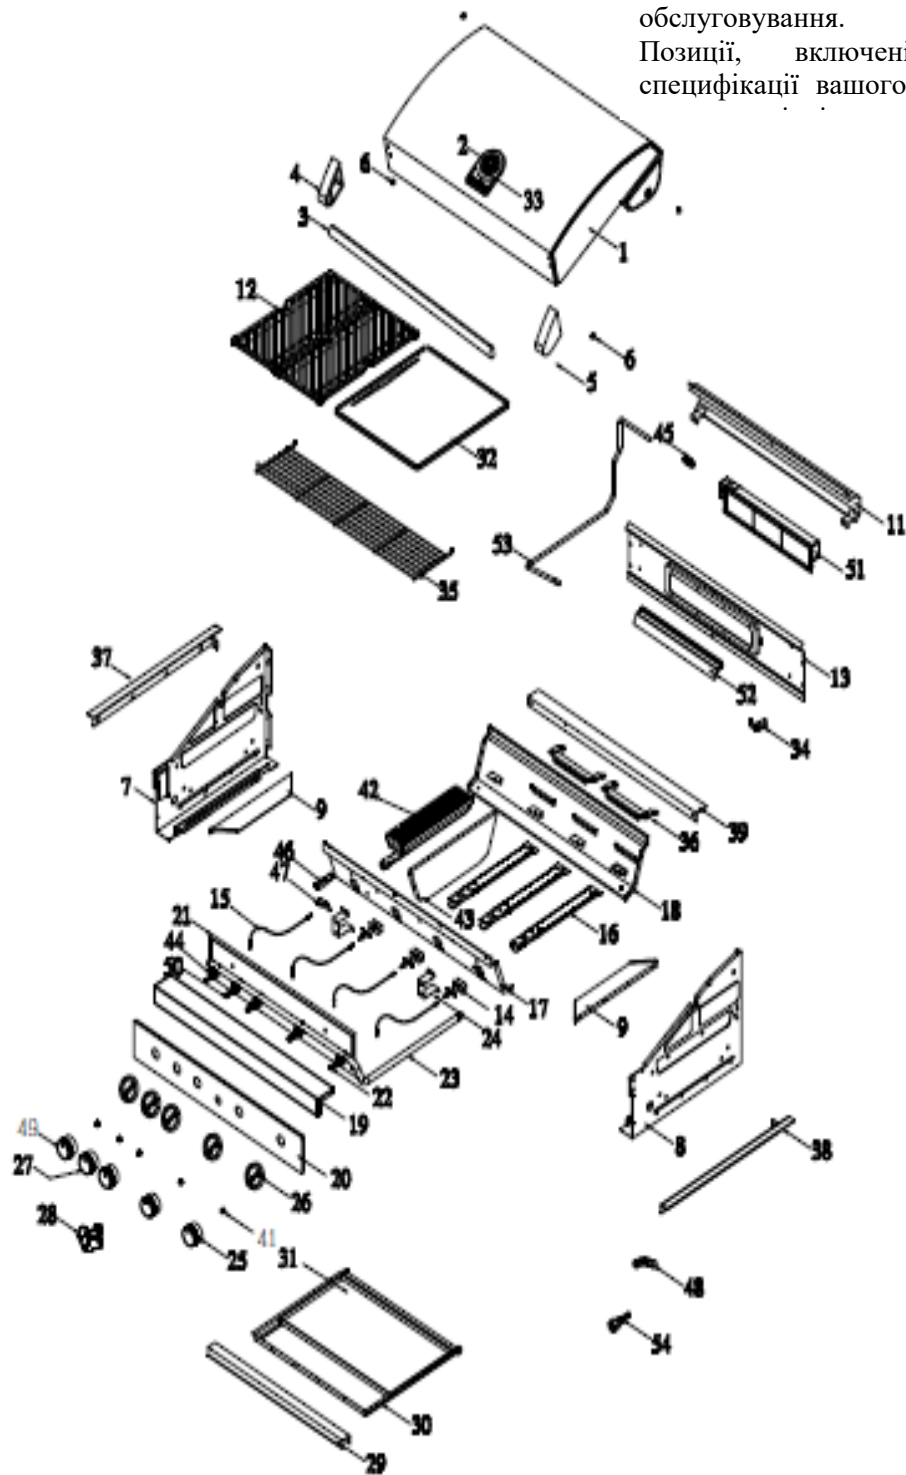

СПИСОК ЧАСТИН – Elite GT Built-in

Пос.	Назва	№ частини	Кіл.
1	Кришка в зборі	P0014742FJ	1
2	Датчик температури	P00601484C	1
3	Ручка кришки	P00218014R	1
4	Кріплення ручки кришки (ліве)	P03303124A	1
5	Кріплення ручки кришки (праве)	P03303125A	1
6	Гумова прокладка кришки	P05518002I	4
7	Кришка камери, ліва	P00761274A	1
8	Кришка камери, права	P00762264A	1
9	Полка для жиру	P06901030B	2
11	Тепловий захист заднього пальника	P06905080B	1
12	Пластина гриля	P01615052H	2
13	Вітровий захист камери	P0074805UA	1
14	Відділення газового колектору з електродами	P02609055A	3
15	Комплект електричних проводів	P02615193A	1 комп.
16	Головний пальник	P02008085B	3
17	Передня панель камери	P0076307GA	1
18	Задня панель камери	P0076023GA	1
19	Верхня частина панелі керування – 30 мбар (50 мбар)	P81109332J P81109333J	1
20	Панель керування	P0291595BE	1
21	Тепловий захист газового клапану	P0300819DG	1
22	Головний клапан – без форсунки	P03239012A	3
23	Газовідвід	P05006162A	1
24	Кронштейн теплового захисту газового клапану	P03327107A	2
25	Кнопка керування – головний пальник	P03401477K	3
26	Гніздо кнопки	P03415014S	5
27	Кнопка керування – задній пальник	P03436147A	1
28	Електричний запальник	P02502265C	1
29	Ручка лотка для смаження	P00213039M	1
30	Кронштейн утримувача лотка для смаження	P03327111D	1
31	Лоток для смаження	P02717837D	1
32	Газова плита	P05701047H	1
33	Фабрична пластина	P00407036A	1
34	Електрод заднього пальника	P02614025A	1
35	Нагрівальна підставка	P01516030K	1
36	Бокс полум'явідкидача	P022123984	2
37	Кронштейн опори камери, лівий	P075140614	1
38	Кронштейн опори камери, правий	P075140624	1
39	Кронштейн опори камери, лзадній	P075150264	1
41	Пружина гнізда кнопки	P05504021A	5
42	Пальник для обсмаження	P02005032A	1
43	Тепловий захист пальника для обсмаження	P06906096A	1
44	Клапан пальника для обсмаження – без форсунки	P032480095	1
45	Отвір клапану пальника для обсмаження – 30 мбар	P06517063A	1
46	Електрод пальника для обсмаження	P02614061A	1
47	Кронштейн електроду пальника для обсмаження	P033271154	1
48	Адаптер - 1/4 ЛР вхід	P03902031A	1
49	Кнопка керування – пальник для обсмаження	P03436147A	1
50	Клапан заднього пальника – без форсунки	P03239013A	1
51	Корпус заднього пальника	P02007072A	1
52	Вітровий захист – задній пальник	P069060824	1
53	Алюмінієва труба – задній пальник	P03717065B	1
54	Адаптер - 1/4 ЛР вхід	P03902031A	1
	Комплект для кріплення	P06027003A	1

Модель **Elite GT Built-in**

Ця схема наведена, щоб допомогти вам визначити деталі, якщо необхідна заміна. Зверніться до свого місця покупки або виробника, щоб дізнатися про наявність запчастин і обслуговування. Позиції, включені до специфікації вашого гриля