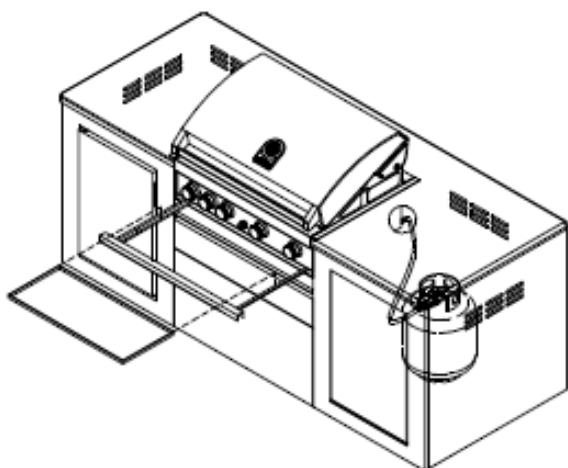

### ЗБОРКА – Elite GT Built-in

1. Встановіть кронштейни камери – лівий та правий і задній

Гвинт з головкою Philips 1/4"x3/8"  
4 шт.

Гвинт з втопленою плоскою  
головкою 1/4"x3/8"  
6 шт.

Гайка з фланцем 1/4"  
6 шт.

2. Встановіть регулятор та встановіть гриль у корпус

3. Встановіть лоток для смаження

МОНТАЖНА ВИРІЗКА

Примітка: вищевказана інструкція тільки для зразка.