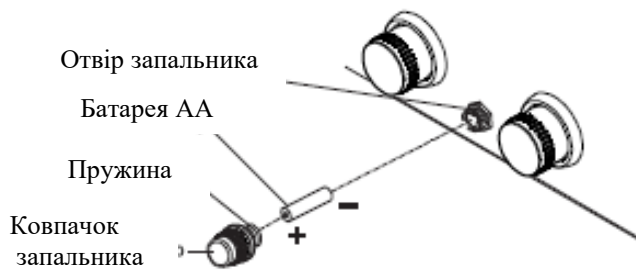

БАТАРЕЯ ДЛЯ ЗАПАЛЮВАННЯ