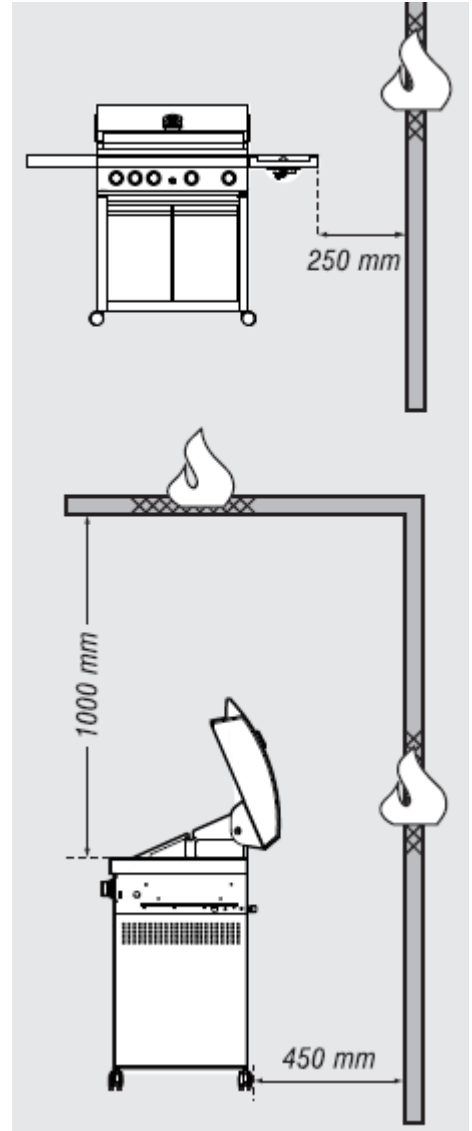

- МІНІМАЛЬНА ВІДСТАНЬ ВІД ГОРЮЧОГО МАТЕРІАЛУ:
ЗЗАДУ – 450 мм
З БОКІВ – 250 мм
З ВЕРХУ – 1000 мм