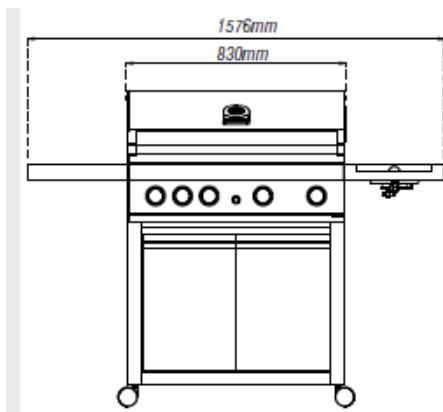

ЗАПАЛЬНИК

ПОПЕРЕДЖУВАЛЬНА ІНФОРМАЦІЯ

Пуск

Головний	Боковий	Задній
*Головний	1,00 мм – І 3+ (28-30/37)	
		– І 38/Р (30)
	0,90 мм – І 38/Р (50)	
*Боковий	1,03 мм – І 3+ (28-30/37)	
		– І 38/Р (30)
	0,90 мм – І 38/Р (50)	
*Задній	0,90 мм – І 3+ (28-30/37)	
		– І 38/Р (30)
	0,75 мм – І 38/Р (50)	
*Пуск	0,787 мм – І 3+ (28-30/37)	
		– І 38/Р (30)
	0,70 мм – І 38/Р (50)	

ВХІД

*Головний	3 пальника	12, 6 кВт – 915 грам/г
	4 пальника	16, 8 кВт – 1220 грам/г
*Боковий		4, 4 кВт – 319 грам/г
*Задній		3, 2 кВт – 232 грама/г
*Пуск		2, 5 кВт – 182 грама/г

РОЗМІРИ

- МІНІМАЛЬНА ВІДСТАНЬ ВІД ГОРЮЧОГО МАТЕРІАЛУ:
ЗЗАДУ – 450 мм
З БОКІВ – 250 мм
З ВЕРХУ – 1000 мм