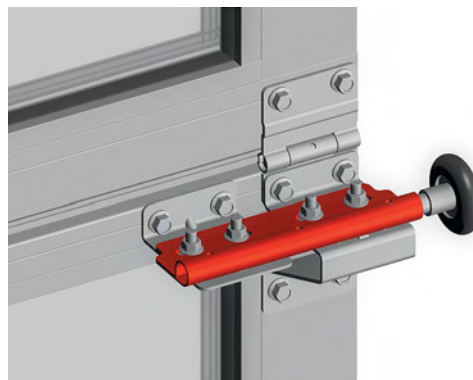

КРОНШТЕЙНЫ И ПЕТЛИ ДЛЯ СБОРКИ ПОЛОТНА ВОРОТ

УСТАНОВКА КРОНШТЕЙНА БОКОВОГО ДОПОЛНИТЕЛЬНОГО
КРОНШТЕЙН БОКОВОЙ ДЛЯ ПАНОРАМНЫХ ВОРОТУстановка
на верхнюю панельУстановка
на промежуточные панели

Кронштейн боковой дополнительный

Предназначен для установки на промежуточные и верхнюю панорамные панели AluPro и AluTherm. Устанавливается совместно с кронштейном боковым (RBI123) и кронштейном верхним (RBI-45.127). Используется в гаражных и промышленных воротах с панорамными панелями при ширине проема более 5 м.