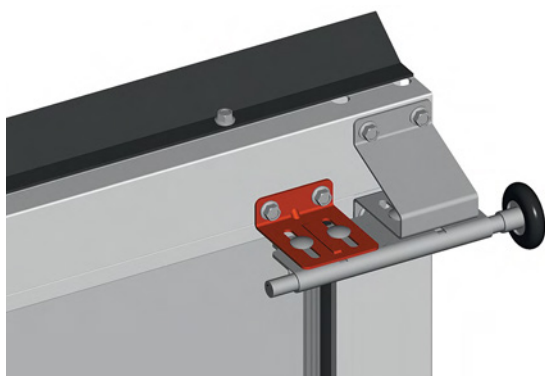

КРОНШТЕЙНЫ И ПЕТЛИ ДЛЯ СБОРКИ ПОЛОТНА ВОРОТ

УСТАНОВКА КРОНШТЕЙНА БОКОВОГО ДОПОЛНИТЕЛЬНОГО
КРОНШТЕЙН БОКОВОЙ ДЛЯ ПАНОРАМНЫХ ВОРОТУстановка
на верхнюю панельУстановка
на промежуточные панели

Кронштейн боковой дополнительный

Предназначен для установки на промежуточные и верхнюю панорамные панели AluPro и AluTherm. Устанавливается совместно с кронштейном боковым (RBI123) и кронштейном верхним (RBI-45.127). Используется в гаражных и промышленных воротах с панорамными панелями при ширине проема более 5 м.