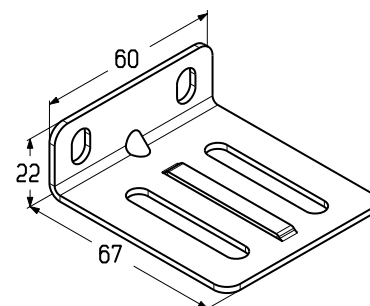

Артикул	Код
11043124	4000130