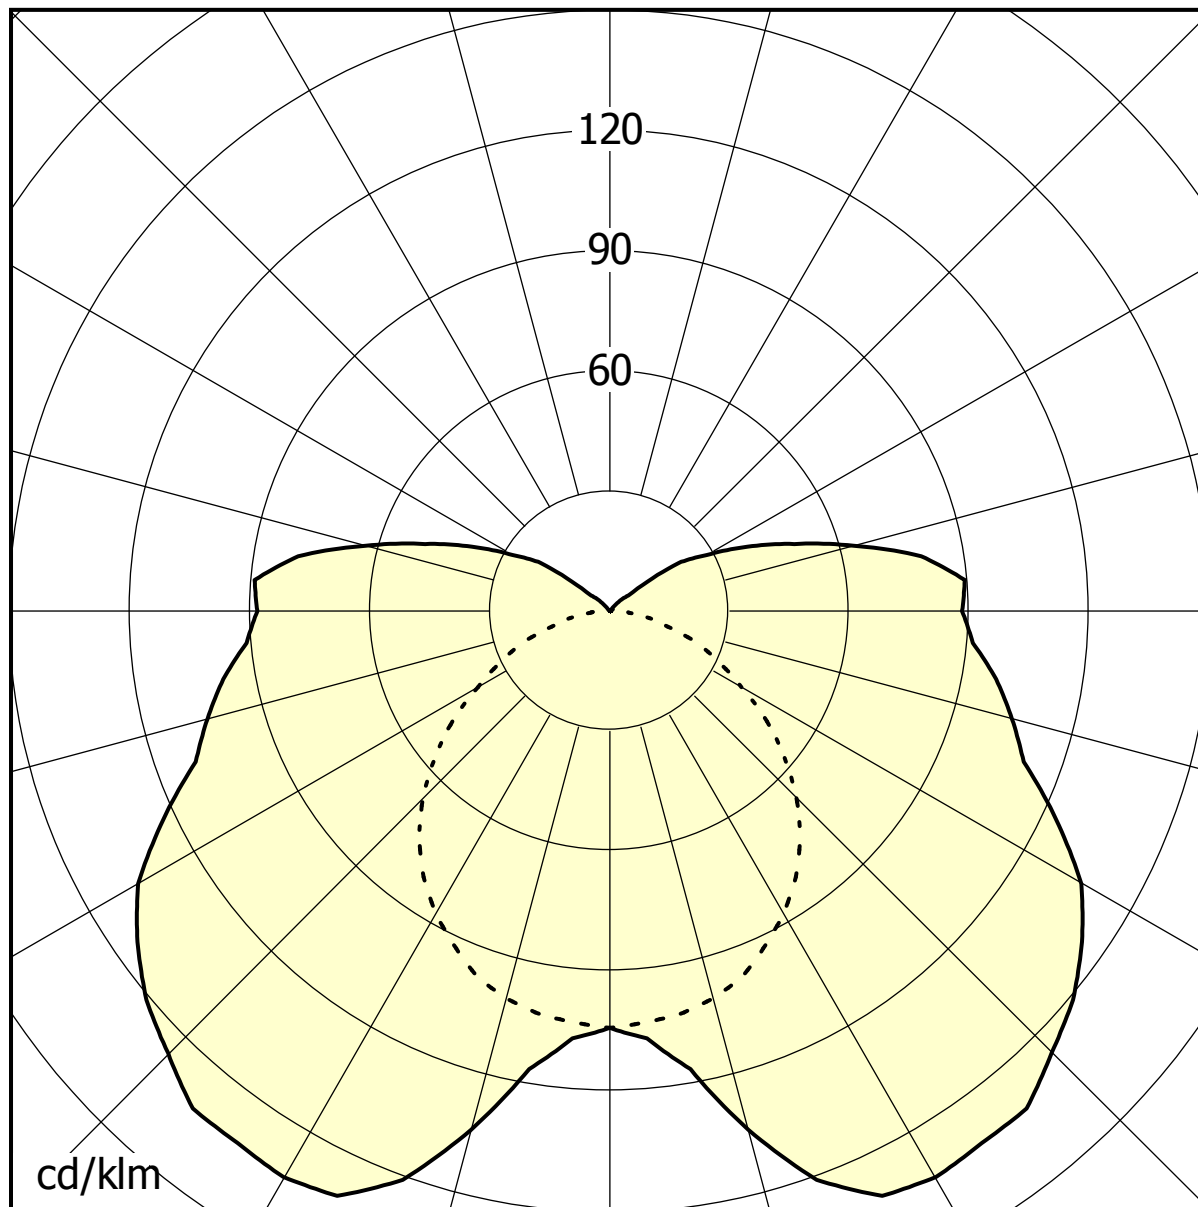

Zpracovatel
Telefon
Fax
e-mail

**VYRZYCH a.s. VIPET-I, 2x36W, IP66 Waterproof and dustproof luminaire / LVK
(Polárně)**

Svítilno: VYRZYCH a.s. VIPET-I, 2x36W, IP66 Waterproof and dustproof luminaire
Žárovky: 2 x L 36 W/840 36W

Zpracovatel
Telefon
Fax
e-mail

**VYRTYCH a.s. VIPET-I, 2x54W, IP66 Waterproof and dustproof luminaire T5 / LVK
(Polárně)**

Svítilno: VYRTYCH a.s. VIPET-I, 2x54W, IP66 Waterproof and dustproof luminaire T5
Žárovky: 2 x FQ 54 W/840 54W