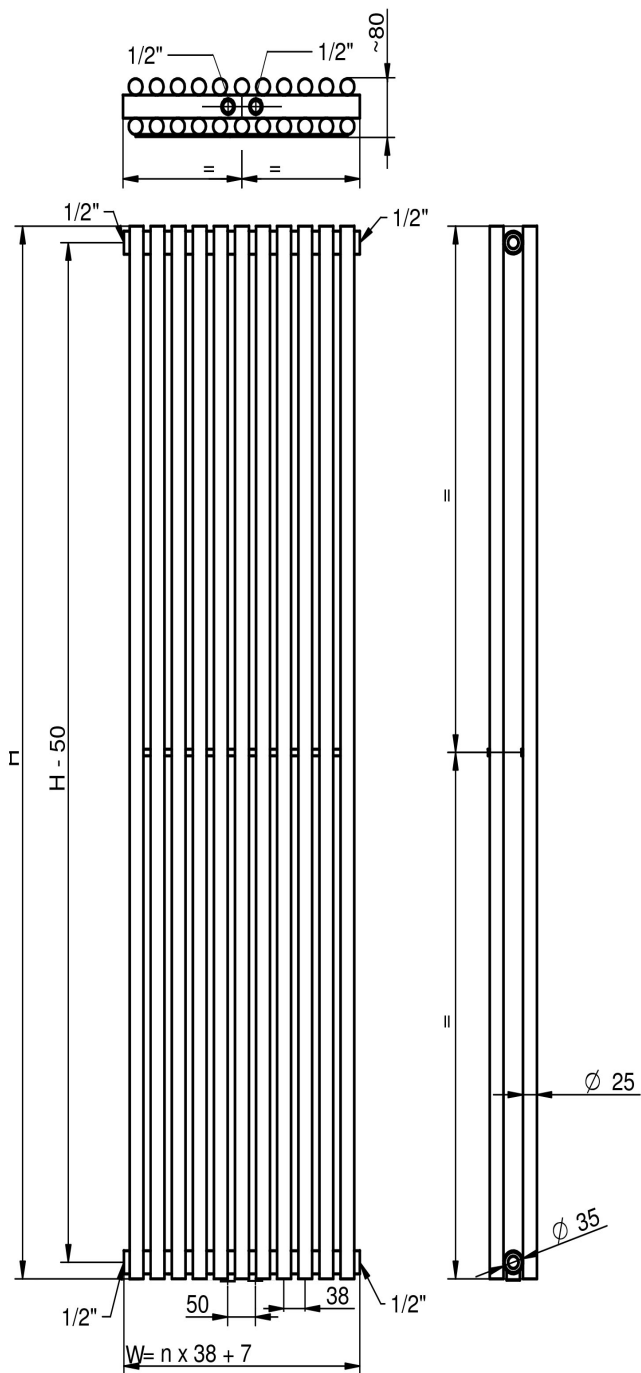

PRAKTIKUM

PRAKTIKUM 2 1800/425

H=1800 мм;
A= 425 мм;
Підключення № 99;
Колір RAL 9016;
Модель - Подвійна
Кількість
елементів - 11

Модель PV Vega настінне кріплення
Відстань від стіни до центру становить 63

Інші технічні параметри

- Матеріал основи: 25*1,2 мм сталевая плоска нагрівальна трубка, сталевий збірний трубопровід 35*2мм
- Робочий тиск: 10 бар
Гарантія 7 років
- Підключення: 1/2 внутрішня різьба