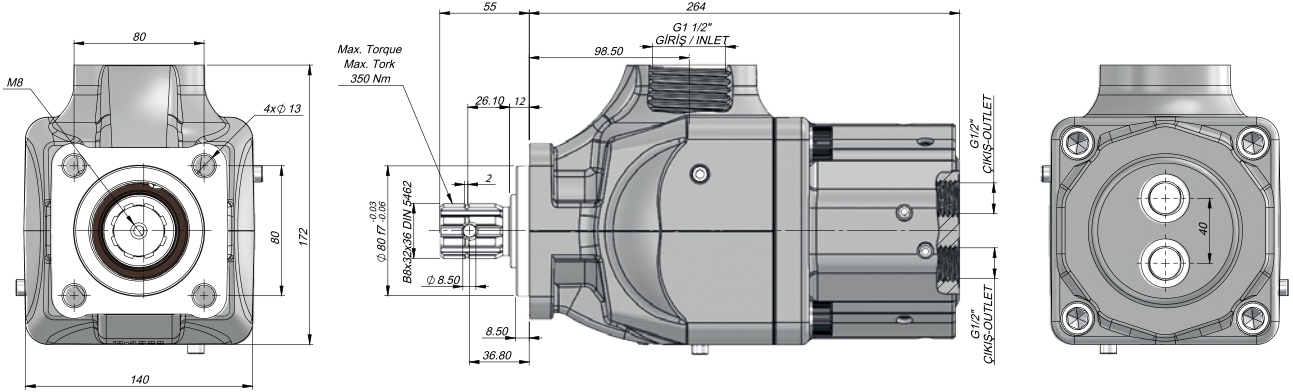

PISTON
PUMP

Kod Code	İletim Hacmi Displacement (cm ³ /rev)	Maks.Sürekli Basınç Max.Continuous Pressure (100%)(BAR)	Min. Hız Min.Speed (RPM)	Maks.Sürekli Hız Max.Continuous Speed (RPM)
P103535SF131	35+35	300	300	1500
P105027SF131	50+27			
P104545SF131	45+45			
P105050SF131	50+50			
P107033SF131	70+33			