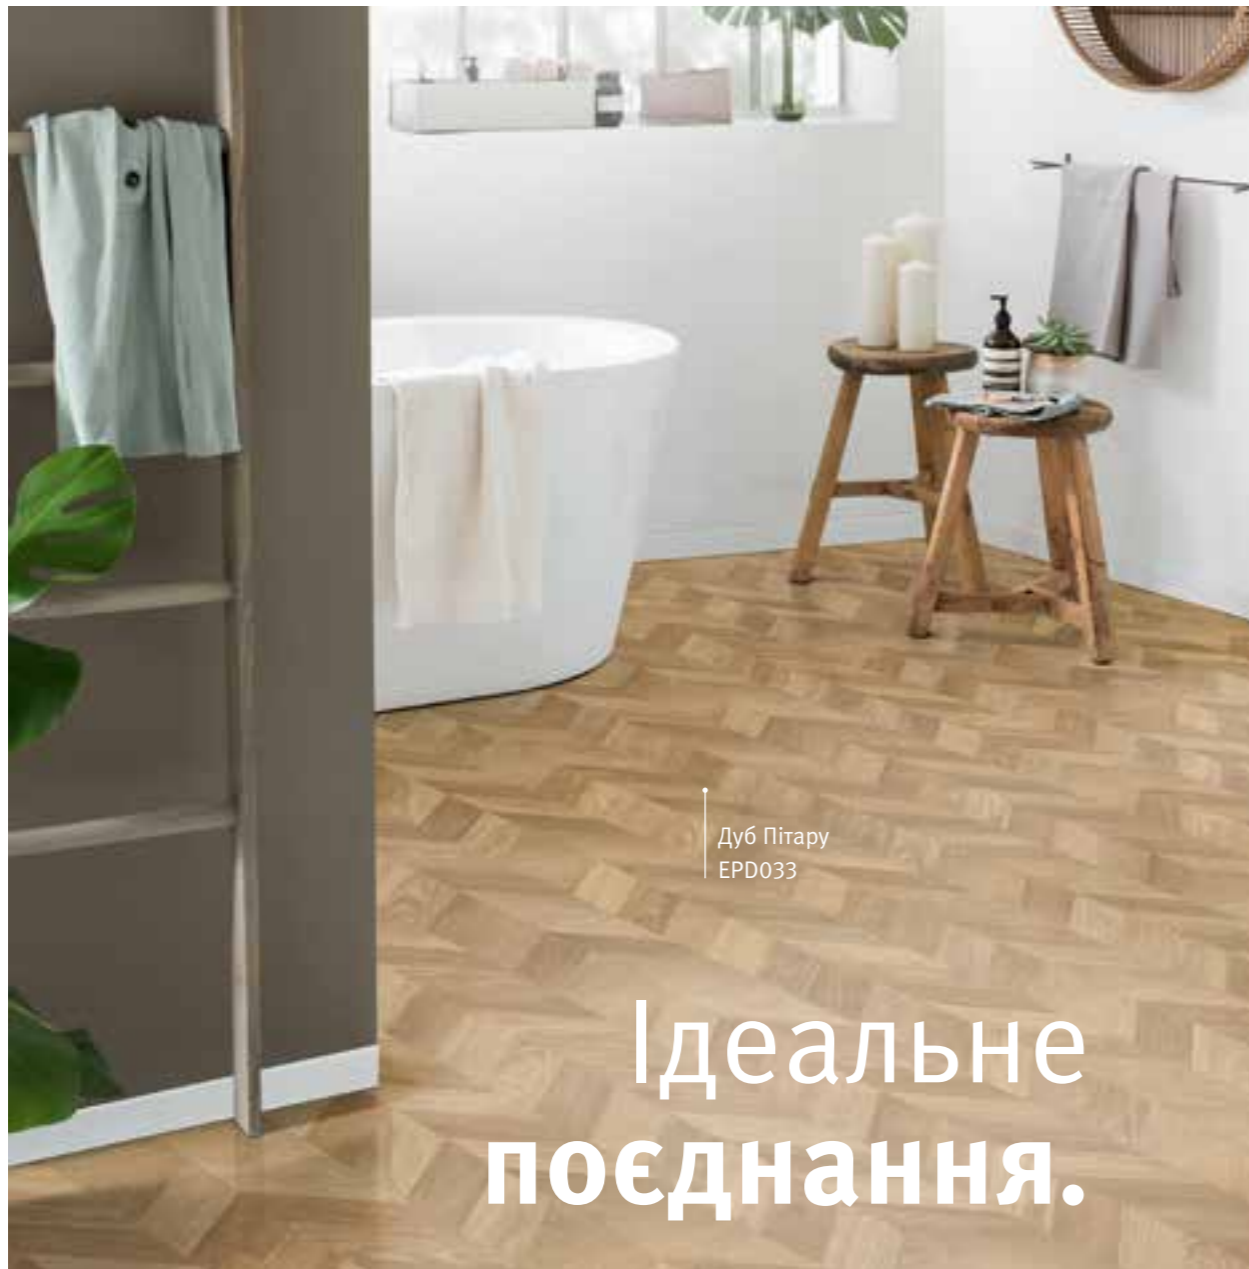

Ідеальне поєднання.

Продумане покриття шар за шаром. Особлива структура покриття для підлоги Design GreenTec робить його універсальним.