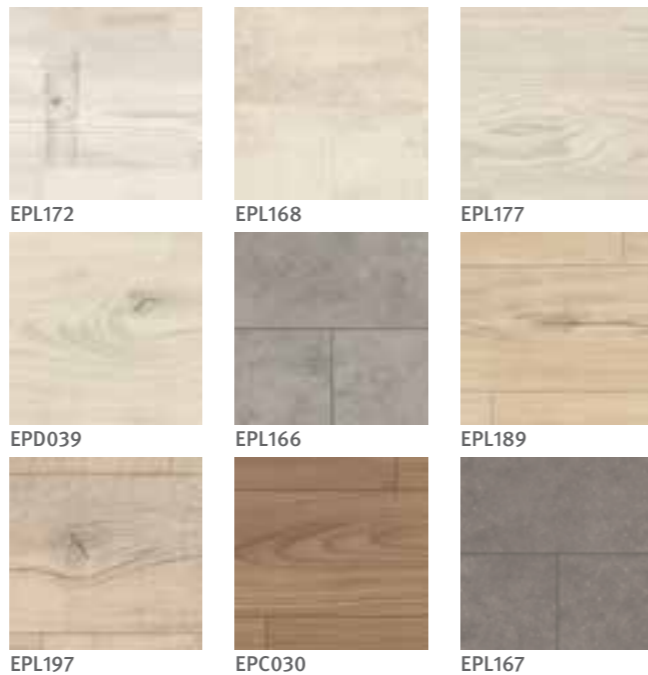

Вибір нашого декору.