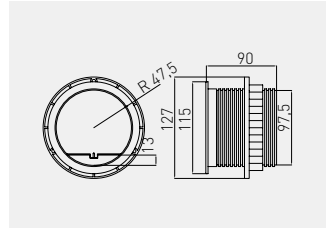

Przedłużacz biurkowy wpuszczany CHARGER  
 Desk recessed power socket CHARGER  
 Настольный удлинитель, встраиваемый CHARGER

AE-BPW1S2UCH-80

AE-BPW1U2UCH-80

					
AE-BPW1S2UCH-80		100	schuko	srebrny silver	tworzywo plastic
AE-BPW1U2UCH-80			french	srebrnisty серебристый	пластмасса